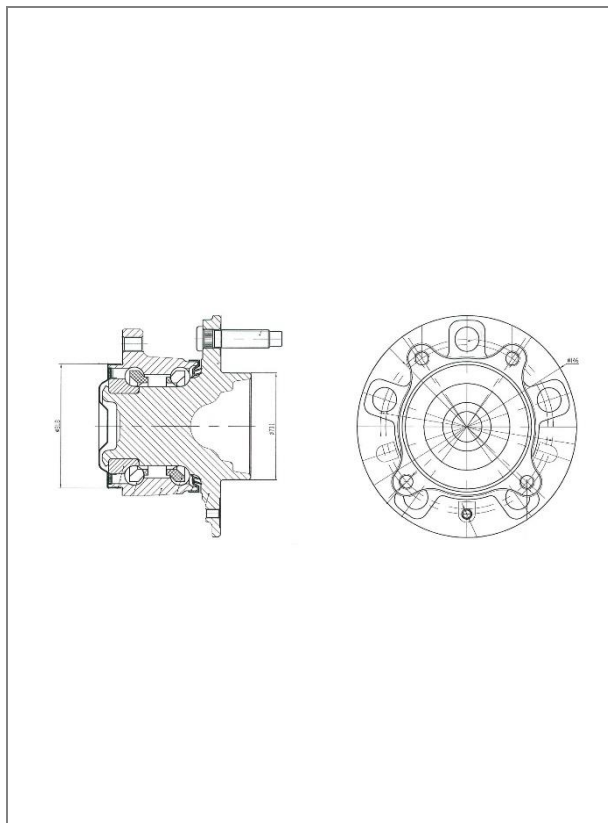

Ступица задняя в сборе с подшипником для автомобиля Chevrolet Cruze (09-)/Opel Astra J (10-) R-16 ABS

ОЕМ: 13577407, 13591999, 328008, 328037

Артикул: MR 3091

Применяемость: OPEL: ZAFIRA TOURER C (P12), ZAFIRA TOURER C (P12), ZAFIRA TOURER C (P12), ASTRA J (P10), ASTRA J (P10), ASTRA J (P10), ASTRA J (P10), ASTRA J (P10), CASCADA (W13), CASCADA (W13), ZAFIRA TOURER C (P12), CASCADA (W13), ASTRA J GTC, ASTRA J GTC, ASTRA J Sports Tourer (P10), ASTRA J Sports Tourer (P10), ASTRA J Sports Tourer (P10), ASTRA J Sports Tourer (P10), ASTRA J Saloon, ASTRA J Saloon, ASTRA J GTC, ASTRA J GTC, ASTRA J GTC, ASTRA J Sports Tourer (P10), ASTRA J Saloon, ASTRA J Saloon

ALFA ROMEO: 75 (162_), ALFETTA (116_)

CHEVROLET: CRUZE Hatchback (J305), CRUZE Hatchback (J305), CRUZE Hatchback (J305), CRUZE Hatchback (J305), ORLANDO (J309), CRUZE (J300), CRUZE (J300), CRUZE (J300), CRUZE (J300), CRUZE Station Wagon (J308), CRUZE Station Wagon (J308), CRUZE Station Wagon (J308), CRUZE (J300), CRUZE Station Wagon (J308), CRUZE Station Wagon (J308), CRUZE Station Wagon (J308), CRUZE Hatchback (J305), ORLANDO (J309), ORLANDO (J309)

Розничная цена ..... **5320 Р**

Во вложении метрические данные, перечень OEM-номеров и прайс.

С уважением, Александр Молчин
Отдел маркетинга УК "Карвиль"