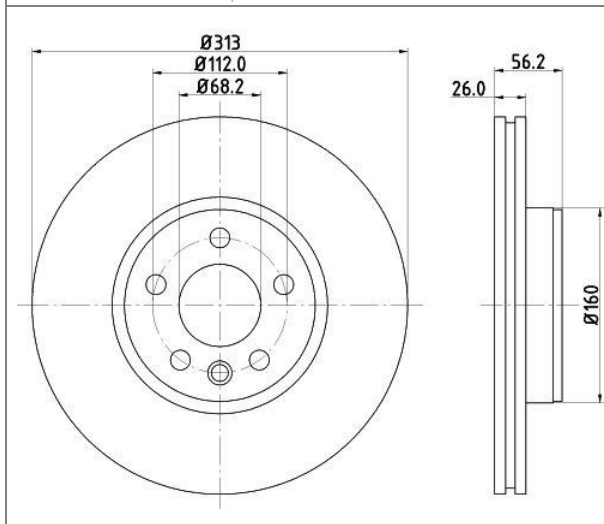

OEM

A6394230112, 6394230112

DF 180127

Диск тормозной для автомобилей Skoda Fabia (99-) / VW Polo (01-) передний d=239

Тип диска Вентилируемый
 Диаметр 239
 Толщина / мин. толщина 18 / 16
 Высота 34.9
 Разболтовка (PCD) 5*100
 Розничная цена **2515 ₺**

OEM

6Q0615301A, 6Q0615301, JZW615301M

DF 185106

Диск тормозной для автомобилей VW Transporter T4 (90-) / Sharan (95-) передний d=313

Тип диска Вентилируемый
 Диаметр 313
 Толщина / мин. толщина 26 / 22
 Высота 56.2
 Разболтовка (PCD) 5*112
 Розничная цена **5280 ₺**