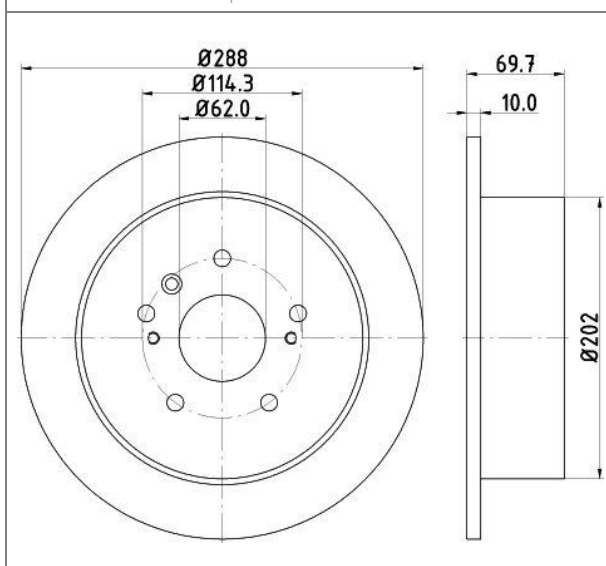

OEM

4351222220, 4351222250

DF 198003

Диск тормозной для автомобилей Lexus IS (05-) / GS (05-) задний d=310

Тип диска Вентилируемый
 Диаметр 310
 Толщина / мин. толщина 18 / 16.5
 Высота 67.5
 Разболтовка (PCD) 5*114.3
 Розничная цена **4400 ₺**

OEM

4243130290

DF 198007

Диск тормозной для автомобилей Lexus RX (03-) / Toyota Harrier (03-) задний d=288

Тип диска Полный
 Диаметр 288
 Толщина / мин. толщина 10 / 8.5
 Высота 69.7
 Разболтовка (PCD) 5*114.3
 Розничная цена **3220 ₺**