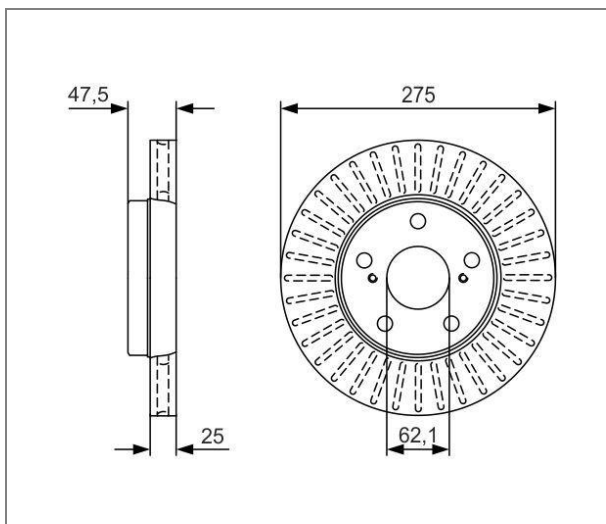

DF 190114

Диск тормозной для автомобилей Toyota Mark II/Chaser/Cresta X100 (96-) передний d=275

Тип диска ..... Вентилируемый
Диаметр 275
Толщина / мин. толщина ..... 25 / 23
Высота 48
Разболтовка (PCD) 5*114.3
Розничная цена ..... **3620 ₺**

OEM

4351222220, 4351222250