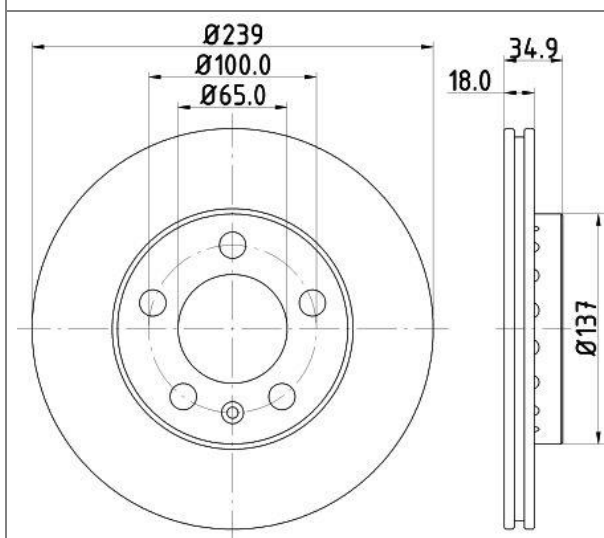

DF 180127

Диск тормозной для автомобилей Skoda Fabia (99-) / VW Polo (01-) передний d=239

Тип диска ..... Вентилируемый
Диаметр 239
Толщина / мин. толщина ..... 18 / 16
Высота 34.9
Разболтовка (PCD) 5*100
Розничная цена ..... **2515 ₺**

OEM

6Q0615301A, 6Q0615301, JZW615301M