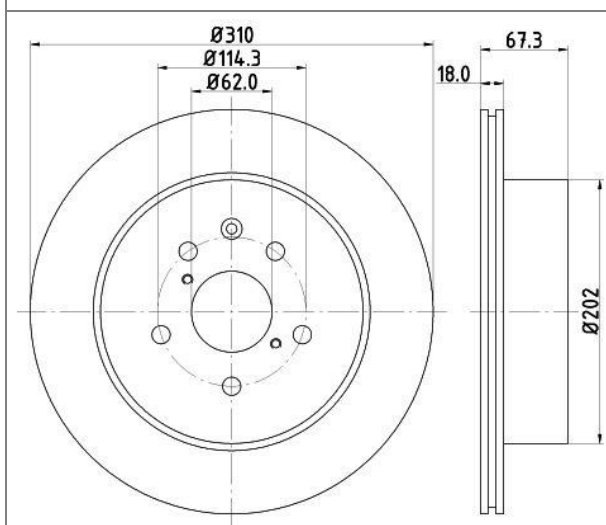

DF 198003

Диск тормозной для автомобилей Lexus IS (05-) / GS (05-) задний d=310

Тип диска ..... Вентилируемый
Диаметр 310
Толщина / мин. толщина ..... 18 / 16.5
Высота 67.5
Разболтовка (PCD) 5*114.3
Розничная цена ..... **4400 ₺**

OEM

4243130290