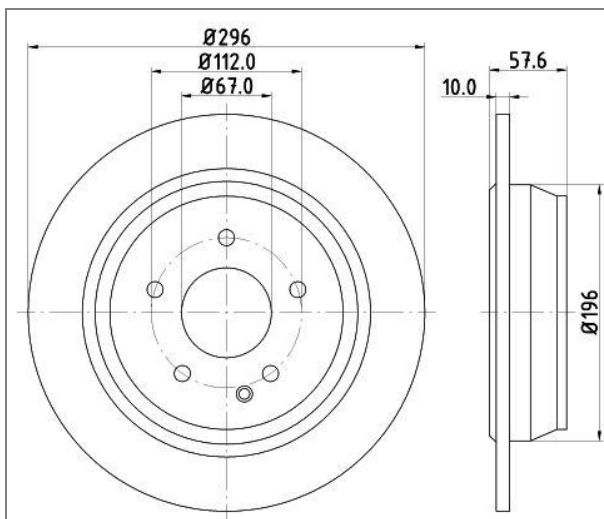

DF 155107

Диск тормозной для автомобилей Mercedes Vito / Viano (W639) (03-) задний d=296

Тип диска Полный
 Диаметр 296
 Толщина / мин. толщина 10 / 8
 Высота 57.6
 Разболтовка (PCD) 5*112
 Розничная цена **3080 ₺**