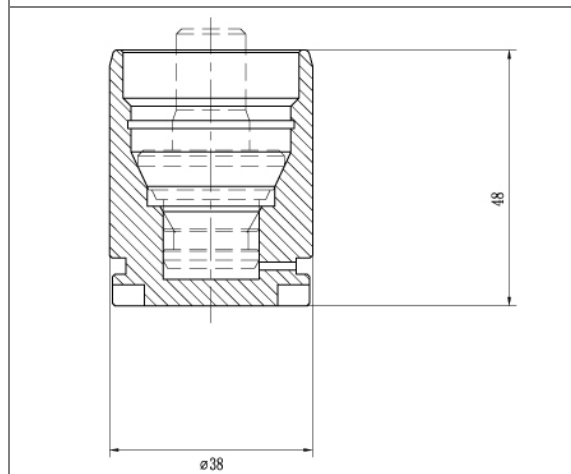

Поршень заднего суппорта для автомобилей Opel Astra J (10-)/Mokka (13-) d=38мм

ОЕМ: 13300884, 95520045, 13300883, 542111, 95520043, 542110

Артикул: RCF 350137P

Применяемость: CHEVROLET: AVEO Hatchback (T300), TRAX | TRACKER

OPEL: ASTRA J (P10), ASTRA J GTC, ASTRA J Hatchback Van (P10), ASTRA J Saloon, CASCADA (W13), МОККА / МОККА X (J13)

Розничная цена ..... **895 Р**