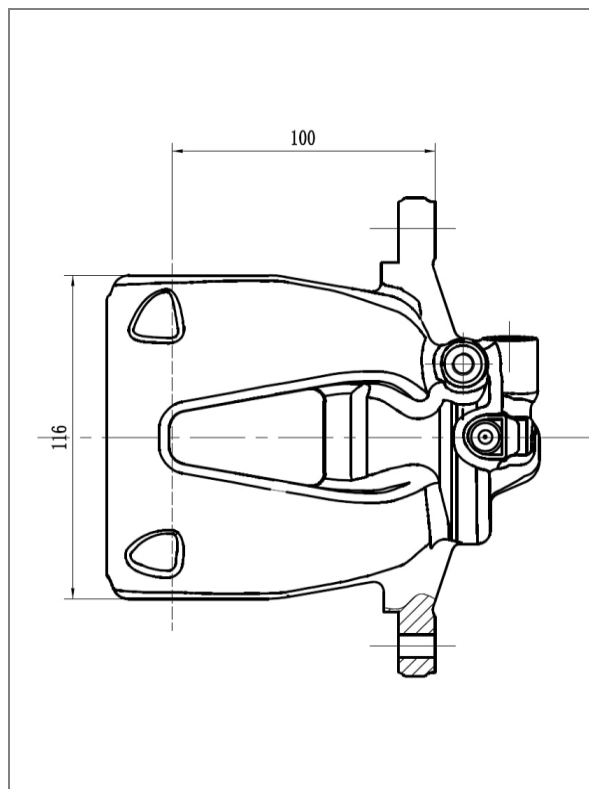

Суппорт тормозной для автомобилей Opel Corsa D (06-)/Fiat Doblo I (01-) передний правый d=54мм

ОЕМ: 4401P7, 71793355, 4401S4, 735455838, 55704023, 77364366, 77365545, 77363930, 51973331, 77364683, 71793197, 71794694, 735480255, 77365140, 51900400, 77365851, 77366179, 77364979, 51950822, 77366742, 77364398, 77365544, 52035722, 52040979

Артикул: CF 162110

Применяемость: ALFA ROMEO: MITO (955_)

CITROEN: NEMO Box Body/MPV (AA_), NEMO MPV

FIAT: 500 (312_), 500 C (312_), DOBLO Box Body/MPV (223_), DOBLO MPV (119_, 223_), FIORINO Box Body/MPV (225_), FIORINO MPV (225_), GRANDE PUNTO (199_), GRANDE PUNTO Van (199_), LINEA (323_, 110_), PANDA (169_), PANDA Hatchback Van (169_), PUNTO (199_), PUNTO EVO (199_), PUNTO Hatchback Van (199_), QUBO (225_)

OPEL: ADAM (M13), CORSA D (S07), CORSA D Hatchback Van (S07)

PEUGEOT: BIPPER (AA_), BIPPER Tepee

Розничная цена ..... **5810 Р**