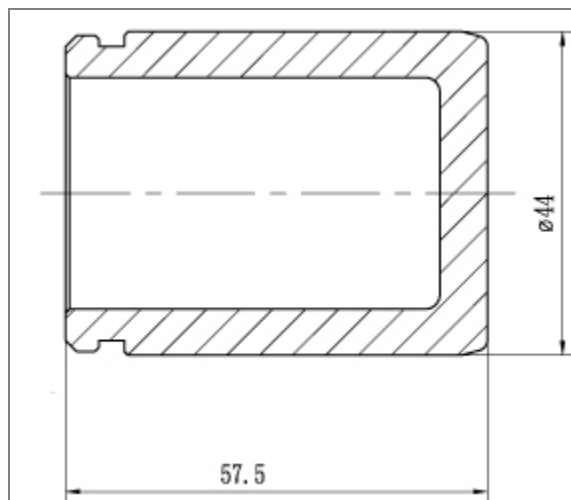

Поршень переднего суппорта для автомобилей Peugeot Boxer (06-)/Citroen Jumper (06-) d=44мм

ОЕМ: 4401J6, 77364042, 1607876080, 71793156, 4401J7, 77364043, 77365978, 71793159

Артикул: RCF 103566

Применяемость: CITROEN: JUMPER II Bus, JUMPER II Platform/Chassis, JUMPER II Van

FIAT: DUCATO Van (250_)

PEUGEOT: BOXER Bus, BOXER Platform/Chassis, BOXER Van

Розничная цена ..... **765 Р**