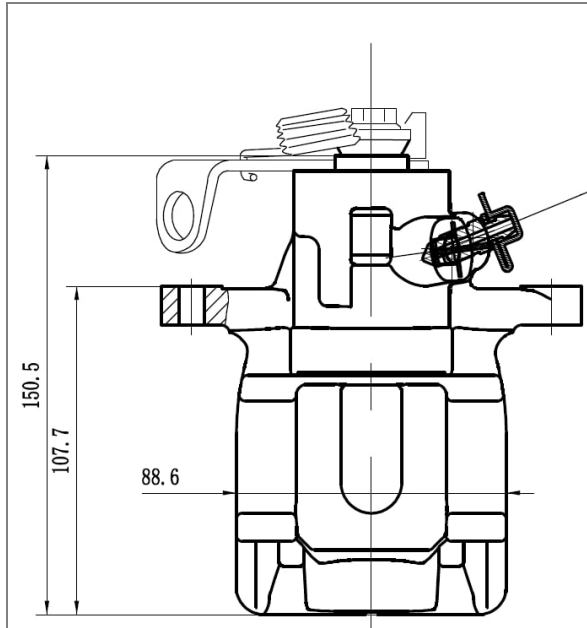

Суппорт тормозной для автомобилей Citroen C3 (02-)/C2 (03-)/Peugeot 207 (06-) задний левый d=38мм

ОЕМ: 1609640080, 3645010, 1651757080, 9815993680, 1631731780, 4400P4, 4400W5

Артикул: CF 103563

Применяемость: CITROEN: C2 (JM_), C3 AIRCROSS II (2R_, 2C_), C3 AIRCROSS II Van (2C_, 2R_), C3 I (FC_, FN_), C3 II (SC_), C3 III (SX), C3 III Van (SX_, SY_), C3 PICASSO (SH_), C3 Pluriel (HB_), C4 CACTUS, C4 CACTUS Van (OB_, OP_), DS3 (SA_), DS3 Convertible

DS: DS 3 (SA_), DS 3 CROSSBACK (UR_, UC_, UJ_), DS 3 Convertible (SB_)

OPEL: CROSSLAND X / CROSSLAND (P17, P2QO)

PEUGEOT: 1007 (KM_), 2008 I (CU_), 207 (WA_, WC_), 207 CC (WD_), 207 Hatchback Van (WA_, WC_), 207 SW (WK_), 208 Hatchback Van (CR_), 208 I (CA_, CC_)

Розничная цена ..... 7480 ₺