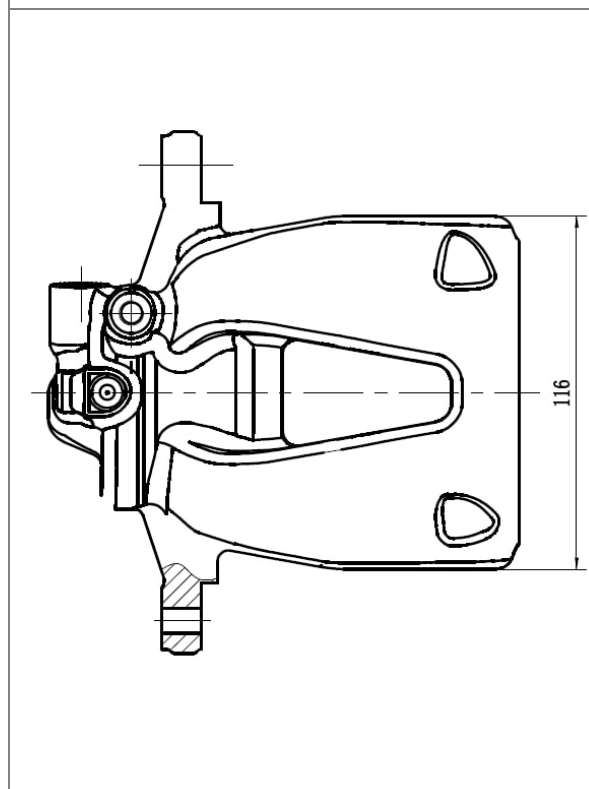

Суппорт тормозной для автомобилей Opel Corsa D (06-)/Fiat Doblo I (01-) передний левый d=54мм

ОЕМ: 77364978, 4401P6, 52035721, 93189797, 52040978, 542403, 77364364, 542544, 77366178, 5542095, 77364399, 95516254, 51807734, 93191695, 51900398, 71793356, 71793196, 55704022, 735480254, 51973330, 77364685, 71793194, 77363929, 735455837, 77365138

Артикул: CF 162109

Применяемость: ALFA ROMEO: MITO (955_)

CITROEN: NEMO Box Body/MPV (AA_), NEMO MPV

FIAT: 500 (312_), 500 C (312_), DOBLO Box Body/MPV (223_), DOBLO MPV (119_, 223_), FIORINO Box Body/MPV (225_), FIORINO MPV (225_), GRANDE PUNTO (199_), GRANDE PUNTO Van (199_), LINEA (323_, 110_), PANDA (169_), PANDA Hatchback Van (169_), PUNTO (199_), PUNTO EVO (199_), PUNTO Hatchback Van (199_), QUBO (225_)

OPEL: ADAM (M13), CORSA D (S07), CORSA D Hatchback Van (S07)

PEUGEOT: BIPPER (AA_), BIPPER Tepee

Розничная цена ..... **5810 Р**