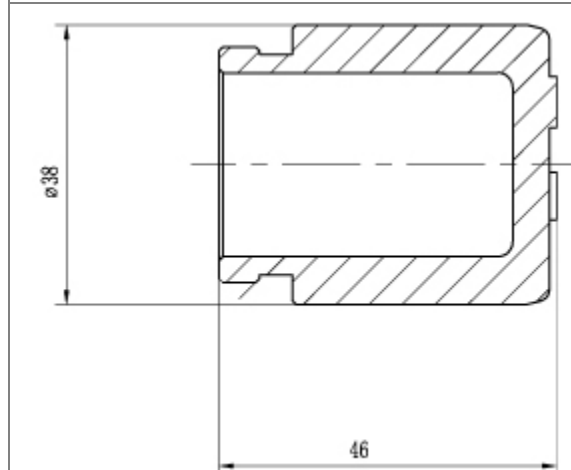

Поршень заднего суппорта для автомобилей Mitsubishi Outlander II (06-) d=38мм

ОЕМ: 4400V2, MN116310, 4400V1, MN116309

Артикул: RCF 012079P

Применяемость: CITROEN: C-CROSSER (VU_, VV_), C-CROSSER ENTERPRISE (VU_, VV_), C-CROSSER Van (VU_)

MITSUBISHI: GRANDIS (NA_W), LANCER VIII (CY_A, CZ_A), LANCER VIII Sportback (CX_A), OUTLANDER II (CW_W), OUTLANDER II Van (CW_W)

PEUGEOT: 4007 (VU_, VV_), 4007 Van (VU_, VV_)

Розничная цена ..... **765 Р**