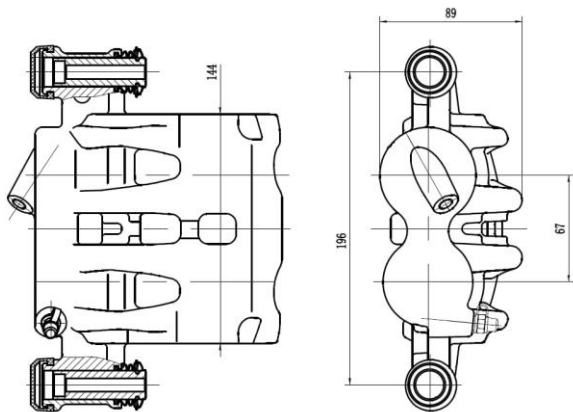

Суппорт тормозной для автомобилей Peugeot Boxer (06-)/Citroen Jumper (06-) передний правый d=44/48мм

ОЕМ: 1607876080, 77364043, 4401J7, 77365978, 71793159

Артикул: CF 103566

Применяемость: CITROEN: JUMPER II Bus, JUMPER II Platform/Chassis, JUMPER II Van

FIAT: DUCATO Van (250_)

PEUGEOT: BOXER Bus, BOXER Platform/Chassis, BOXER Van

Розничная цена ..... 8100 ₺