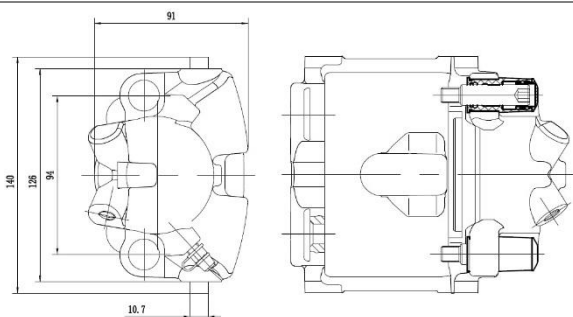

Суппорт тормозной для автомобилей BMW X3 E83 (04-) передний левый d=57мм

ОЕМ: 34116765881, SEG000050, 34116750149, GBC90216

Артикул: CF 103559

Применяемость: BMW: 3 (E46), 3 Convertible (E46), 3 Coupe (E46), 3 Touring (E46), X3 (E83), Z4 Coupe (E86), Z4 Roadster (E85)

Розничная цена ..... 6760 ₺