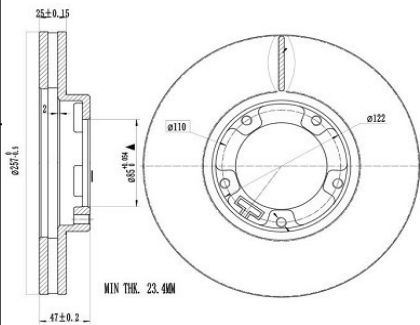

5340

Название:

Диск торм. для а/м Haval Dargo (22-)/F7/F7x II (24-) зад. d=309 (окраш) (DF 163)

ОЕМ:

3502105XGW01A

Артикул:

DF 163

Применяемость: HAVAL DARGO