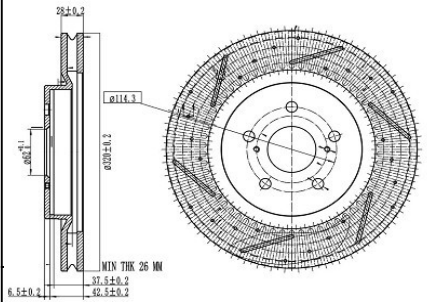

3103101D01

Артикул:

DF 105112

Применяемость:

GREAT WALL DEER Pickup
GREAT WALL DEER Platform/Chassis

Цена розничная:

3580

Название: