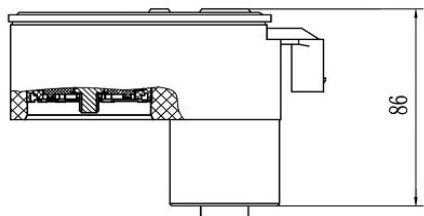

Применяемость: BELGEE S50
GEELY EMGRAND (SS11)
GEELY EMGRAND L
GEELY EMGRAND Saloon

Цена розничная: 9750

Название: Барабан торм. для а/м Ford KA (96-) d=180 (окраш.) (TF 535897)

ОЕМ: 1045392, 1017668, 1000859, 1499061, 4034886, 7S51113AA, 89FB1113AD, 96FB1113AB, 96FB1113BB, 96FB1113BC, 1E0126251, 1E0226251

Артикул: TF 535897