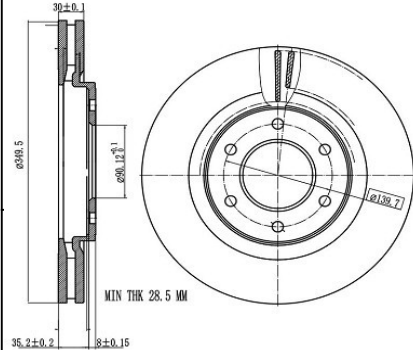

Применяемость:

CHEVROLET AVEO Hatchback (T300)
CHEVROLET AVEO Saloon (T300)

Цена розничная:

4100

Название:

Амортизаторы для а/м Renault Logan (04-) (стойка) перед. лев./прав. масл. 2 шт. (AG 29230)

ОЕМ:

6001547071, 6001550751, 60 01 550 752, 8200779885, 8200807029, 543022344R

Артикул:

AG 29230