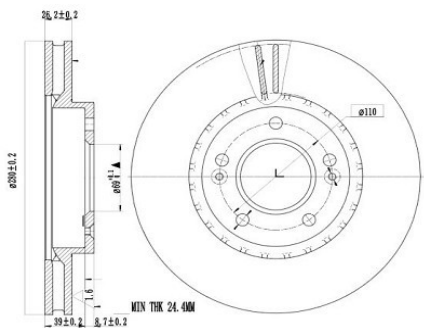

Применяемость: CHANGAN EADO PLUS

Цена розничная: 4260

Название: Диск торм. для а/м Changan Uni-K (22-) зад. d=310 (окраш.) (DF 003)
ОЕМ: CD569F260303-0700
Артикул: DF 003

Применяемость: CHANGAN UNI-K

Цена розничная: 3760

Название: Диск торм. для а/м Changan Uni-T (20-) перед. d=286 (окраш.) (DF 006)
ОЕМ: S202F2603010200
Артикул: DF 006