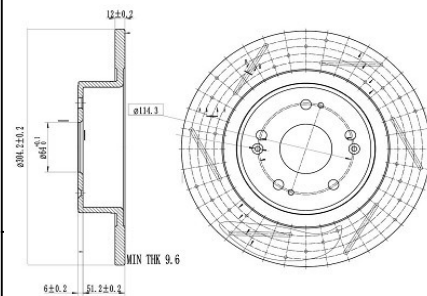

Применяемость:

HAVAL DARGO

Цена розничная:

5340

Название:

Диск торм. для а/м Haval Dargo (22-)/F7/F7x II (24-) зад. d=309 (окраш) (DF 163)

ОЕМ:

3502105XGW01A

Артикул:

DF 163