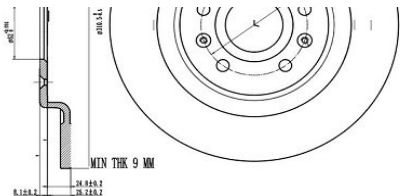

Цена розничная: 4010

Название: Диск торм. для а/м Changan Uni-V (22-) зад. d=277 (окраш) (DF 007)

ОЕМ: C281F260303-1500

Артикул: DF 007