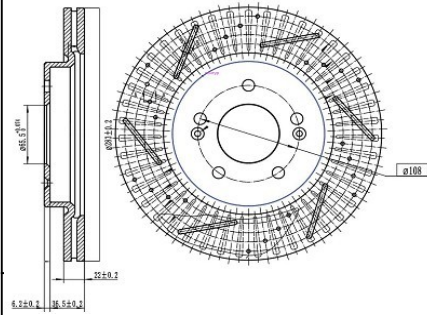

Применяемость:

GEELY BOYUE (MR6453) | ATLAS

Цена розничная:

5690

Название:

Диск торм. для а/м Geely Atlas (16-) перед. d=320 (перф/слот/окраш) (DF 039s) PRO

ОЕМ:

4048008100

Артикул:

DF 039s

Применяемость:

GEELY BOYUE (MR6453) | ATLAS

Цена розничная:

7750

Название:

Диск торм. для а/м Haval F7 (19-)/H6 (14-) зад. d=304 (перф/слот/окраш) (DF 046s) PRO

ОЕМ:

3502011XKY00A

Артикул:

DF 046s