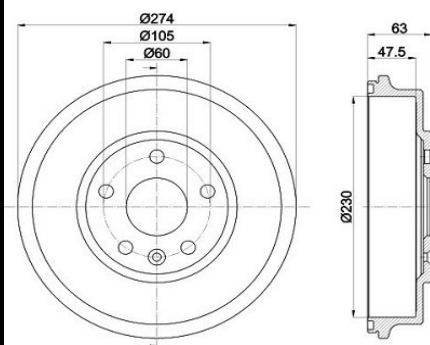

Применяемость:

HYUNDAI ACCENT IV (RB) | SOLARIS | SOLARIS / ACCENT
HYUNDAI ACCENT IV Saloon (RB) | ACCENT i25 | SOLARIS
KIA RIO III (UB)
KIA RIO III Saloon (UB)

Цена розничная:

7250