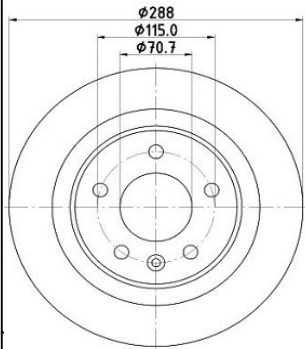

Название:

Диск торм. для а/м Chevrolet Tracker (20-) перед. d=276 (окраш) (DF 271160)

ОЕМ:

26700658

Артикул:

DF 271160

Применяемость:

CHEVROLET TRACKER

Цена розничная:

6700

Название:

Барабан торм. для а/м Chevrolet Aveo T300 (11-) d=230 (окраш) (TF 534592)

ОЕМ:

95224012

Артикул:

TF 534592