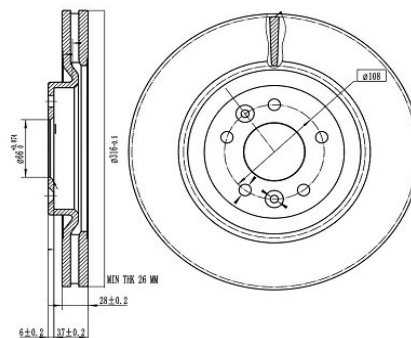

Цена розничная: 5720

Название: Диск торм. для а/м Exeed TXL (19-) зад. d=285 (окраш) (DF 020)

ОЕМ: 204000244AA

Артикул: DF 020

Применяемость: EXEED (CHERY) TXL

Цена розничная: 4790

Название: Диск торм. для а/м Exeed TXL (19-) перед. d=316 (окраш) (DF 021)

ОЕМ: 204000243AA

Артикул: DF 021

Применяемость: EXEED (CHERY) TXL

Цена розничная: 5050

Название: Диск торм. для а/м Exeed VX (21-) зад. d=285 (окраш) (DF 022)

ОЕМ: 204000376AA

Артикул: DF 022

Применяемость: EXEED (CHERY) VX

Цена розничная: 4380

Название: Диск торм. для а/м Chery Tiggo 4 (17-)/Tiggo 4 Pro (19-) перед. d=283 (перф/слот/окраш)(DF 025s) PRO

ОЕМ: 204000081AA

Артикул: DF 025s

Применяемость: CHERY TIGGO 4 PRO (T19)
CHERY TIGGO 5x | TIGGO 4

Цена розничная: 5540

Название: Диск торм. для а/м Geely Atlas (16-) зад. d=308 (перф/слот/окраш) (DF 038s) PRO

ОЕМ: 4050004700, 1014027703

Артикул: DF 038s