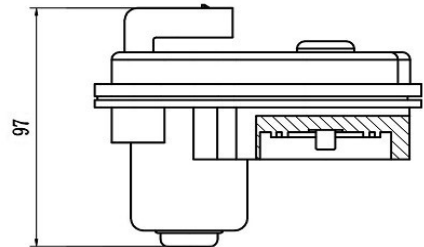

Применяемость: CHERY TIGGO 4 PRO (T19)

Цена розничная: 8750

Название: Электродвиг. ст. торм. для а/м Geely Emgrand (SS11) (21-)/Belgee S50 (24-) (RCM 800159)

ОЕМ: 4050089400, 4050083800, 4050083900, 4050089700

Артикул: RCM 800159