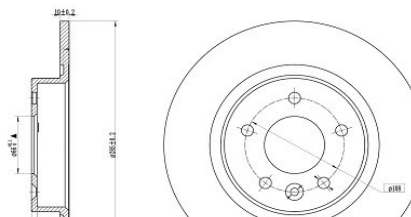

Название: Диск торм. для а/м Chery Tiggo 4 (17-)/Tiggo 4 Pro (19-) перед. d=283 (перф/слот/окраш)(DF 025s) PRO

ОЕМ: 204000081AA

Артикул: DF 025s

Применяемость: CHERY TIGGO 4 PRO (T19)
CHERY TIGGO 5x | TIGGO 4

Цена розничная: 5540

Название: Диск торм. для а/м Geely Atlas (16-) зад. d=308 (перф/слот/окраш) (DF 038s) PRO

ОЕМ: 4050004700, 1014027703

Артикул: DF 038s