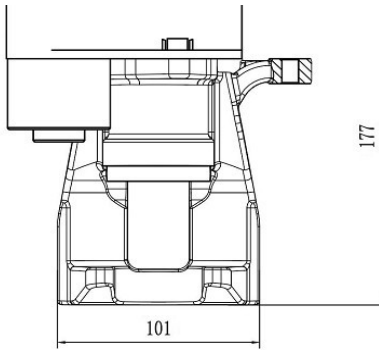

Применяемость: BELGEE S50
 GEELY EMGRAND (SS11)
 GEELY EMGRAND L
 GEELY EMGRAND Saloon

Цена розничная: 15300

Название: Скоба суппорта для а/м SsangYong Actyon II (10-)/Korando C (10-) перед. (CF 800231)