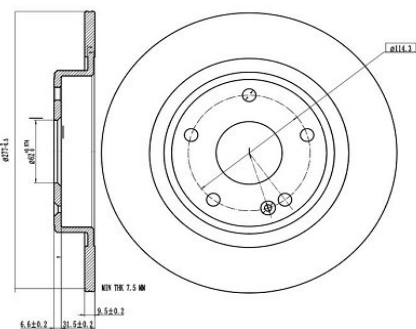

ОЕМ: C281F260303-1500

Артикул: DF 007

Применяемость: CHANGAN UNI-V

Цена розничная: 2670

Название: Диск торм. для а/м Chery Arrizo 8 (22-) зад. d=289 (окраш) (DF 009)

ОЕМ: 204001723AA

Артикул: DF 009

Применяемость: CHERY ARRIZO 8