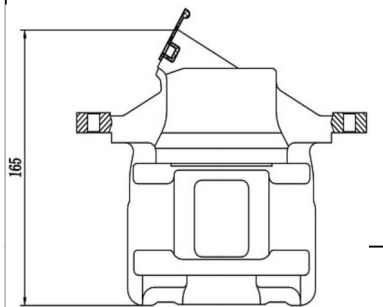

Применяемость:

MITSUBISHI ECLIPSE II (D3_A)
MITSUBISHI LANCER VII (CS_A, CT_A)
MITSUBISHI LANCER VII Estate (CS_W, CT_W)
MITSUBISHI OUTLANDER I (CU_W) | AIRTREK
MITSUBISHI OUTLANDER II (CW_W)
MITSUBISHI SPACE RUNNER (N6_W, N7_W)

Цена розничная: 4320

Название:

Диск торм. для а/м Opel Insignia (17-)/Chevrolet Malibu (12-) зад. d=288 (окраш) (DF 158)

ОЕМ:

13517858

Артикул:

DF 158