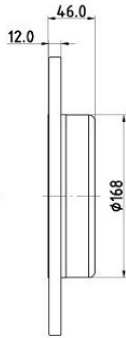

4350

Название:

Диск торм. для а/м Chevrolet Tracker (20-) перед. d=276 (перф/слот/окраш) (DF 270106s) PRO

ОЕМ:

26700658

Артикул:

DF 270106s

Применяемость:

CHEVROLET TRACKER

Цена розничная:

8300

Название:

Диск торм. для а/м Chevrolet Tracker (20-) перед. d=276 (окраш) (DF 271160)

ОЕМ:

26700658

Артикул: