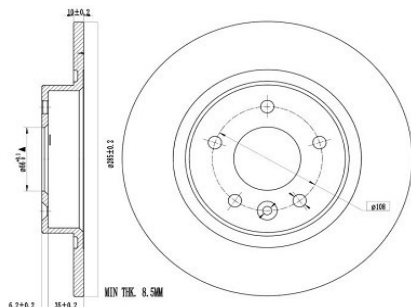

Название: Диск торм. для а/м Exeed VX (21-) зад. d=285 (окраш) (DF 022)

ОЕМ: 204000376AA

Артикул: DF 022

Применяемость: EXEED (CHERY) VX

Цена розничная: 4380