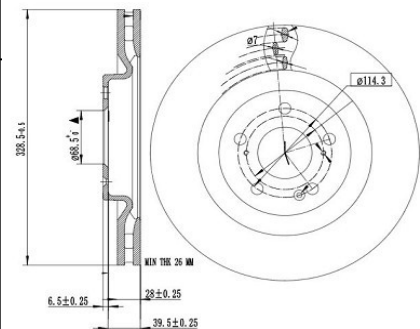

Применяемость: SKODA OCTAVIA III (5E3, NL3, NR3)
SKODA OCTAVIA III Combi (5E5, 5E6)

Цена розничная: 2750

Название: Стойка стабилизатора для а/м Renault Fluence (10-) / Scenic III (09-) (перед.) (SP 0902)

ОЕМ: 54618-0007R, 54618-2198R, 54618-0009R

Артикул: SP 0902