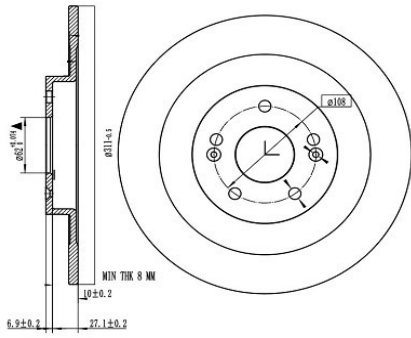

Цена розничная: 5720

Название: Диск торм. для а/м Exeed TXL (19-) зад. d=285 (окраш) (DF 020)

ОЕМ: 204000244AA

Артикул: DF 020

Применяемость: EXEED (CHERY) TXL

Цена розничная: 4790

Название: Диск торм. для а/м Exeed TXL (19-) перед. d=316 (окраш) (DF 021)