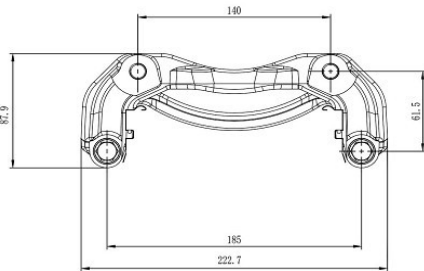

Применяемость: SSANGYONG ACTYON II
SSANGYONG KORANDO (СК)
SSANGYONG KORANDO VAN

Цена розничная: 3700

Название: Электродвиг. ст. торм. для а/м Chery Tiggo 4 Pro (20-) (RCM 800138)

ОЕМ: T153502050EP, 204000017AA, 204000974AA, T153502060EP, 204000072AA, 204000975AA

Артикул: RCM 800138