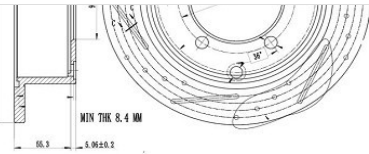

4350

Название:

Диск торм. для а/м Chevrolet Tracker (20-) перед. d=276 (перф/слот/окраш) (DF 270106s) PRO

ОЕМ:

26700658

Артикул:

DF 270106s

Применяемость: