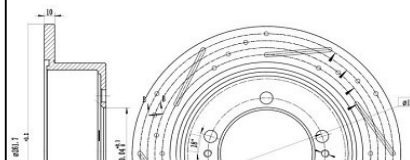

Применяемость:

CHANGAN CS35

Цена розничная:

4350