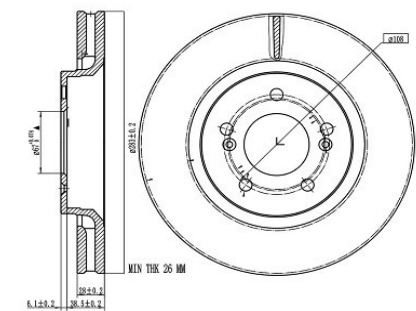

Применяемость: EXEED (CHERY) LX

Цена розничная: 3520

Название: Диск торм. для а/м Exeed LX (19-) перед. d=305 (окраш) (DF 017)

ОЕМ: 204001231AA

Артикул: DF 017

Применяемость: EXEED (CHERY) LX