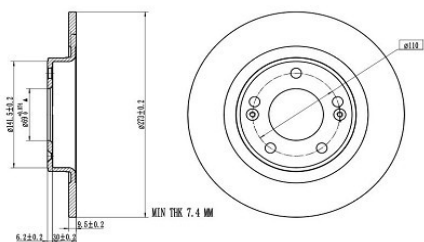

Применяемость:

FORD ESCORT CLASSIC (AAL, ABL)
FORD ESCORT CLASSIC Turnier (ANL)
FORD ESCORT VI (GAL, AAL, ABL)
FORD ESCORT VI Convertible (ALL)
FORD ESCORT VI Saloon (GAL, AFL)
FORD ESCORT VI Turnier (GAL, ANL)
FORD FIESTA Hatchback Van (JV_)
FORD FIESTA IV (JA_, JB_)
FORD KA (RB_)
FORD PUMA (EC_)
MAZDA 121 III (JASM, JBSM)

Цена розничная: 3060

Название: Диск торм. для а/м Changan Eado Plus (20-) зад. d=273 (окраш.) (DF 001)
ОЕМ: C211F2603030201
Артикул: DF 001

Применяемость: CHANGAN EADO PLUS

Цена розничная: 5460

Название: Диск торм. для а/м Changan Eado Plus (20-) перед. d=280 (окраш.) (DF 002)
ОЕМ: C201070-0100
Артикул: DF 002

Применяемость: CHANGAN EADO PLUS

Цена розничная: 4260

Название: Диск торм. для а/м Changan Uni-K (22-) зад. d=310 (окраш.) (DF 003)
ОЕМ: CD569F260303-0700
Артикул: DF 003

Применяемость: CHANGAN UNI-K

Цена розничная: 3760

Название: Диск торм. для а/м Changan Uni-T (20-) перед. d=286 (окраш.) (DF 006)
ОЕМ: S202F2603010200
Артикул: DF 006

Применяемость: CHANGAN UNI-T