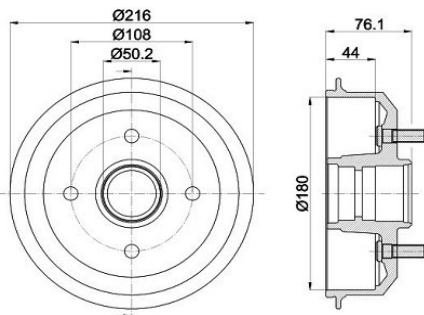

Применяемость:

FORD ESCORT CLASSIC (AAL, ABL)
FORD ESCORT CLASSIC Turnier (ANL)
FORD ESCORT VI (GAL, AAL, ABL)
FORD ESCORT VI Convertible (ALL)
FORD ESCORT VI Saloon (GAL, AFL)
FORD ESCORT VI Turnier (GAL, ANL)
FORD FIESTA Hatchback Van (JV_)
FORD FIESTA IV (JA_, JB_)
FORD KA (RB_)
FORD PUMA (EC_)
MAZDA 121 III (JASM, JBSM)

Цена розничная: 3060

Название: Диск торм. для а/м Changan Eado Plus (20-) зад. d=273 (окраш.) (DF 001)
ОЕМ: C211F2603030201
Артикул: DF 001

Применяемость: CHANGAN EADO PLUS

Цена розничная: 5460

Название: Диск торм. для а/м Changan Eado Plus (20-) перед. d=280 (окраш.) (DF 002)
ОЕМ: C201070-0100
Артикул: DF 002