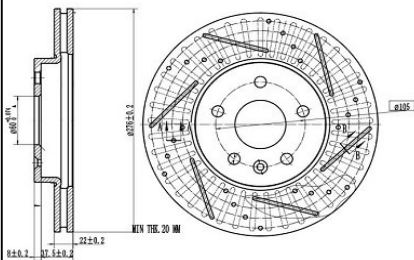

ОЕМ:

6001550751, 6001547071, 60 01 550 752, 8200779885,
8200807029, 543022344R, 82 00 796 326, 82 00 647 862, 60
01 548 533, 60 01 547 105, 82 00 742 807P, 82 00 796 326A,
82 00 742 810B, 82 00 216 267H, 82 00 870 29B
Артикул: AG 29229

Артикул: