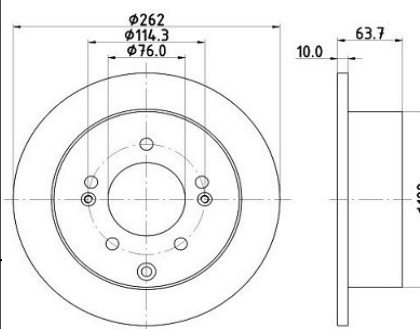

Применяемость: HAVAL DARGO

Цена розничная: 3330

Название: Диск торм. для а/м Changan CS35 (12-) зад. d=261.8 (окраш) (DF 270056)

ОЕМ: S1010631900

Артикул: DF 270056

Применяемость: CHANGAN CS35

Цена розничная: 2790

Название: Диск торм. для а/м Skoda Octavia A5 (04-)/Yeti (09-) зад. d=253 h=61.5 (окраш) (DF 270327)

ОЕМ: 5Q0615601C

Артикул: DF 270327

Применяемость: SKODA OCTAVIA III (5E3, NL3, NR3)
SKODA OCTAVIA III Combi (5E5, 5E6)

Цена розничная: 2750

Название: Стойка стабилизатора для а/м Renault Fluence (10-) / Scenic III (09-) (перед.) (SP 0902)

ОЕМ: 54618-0007R, 54618-2198R, 54618-0009R

Артикул: SP 0902

Применяемость: ISUZU MU (_U_)
RENAULT FLUENCE (L3_)
RENAULT GRAND SCÉNIC III (JZ0/1_)
RENAULT MEGANE III Combi Van (KZ0/1)
RENAULT MEGANE III Coupe (DZ0/1_)
RENAULT MEGANE III Grandtour (KZ0/1)
RENAULT MEGANE III Hatchback (BZ0/1_, B3_)
RENAULT MEGANE III Hatchback Van (BZ_)
RENAULT SCÉNIC III (JZ0/1_)

Цена розничная: 990

Название: Скоба суппорта для а/м Jaecoo J7 (23-) зад. (CF 800108)

204001991AA, 204002131AA, 204000731AA, 204001413AA,
204004402AA, 204007563AA, 204007567AA, 204004264AA,
204004404AA, 204003220AA, 204007416AA, 204001992AA,
204002132AA, 204000732AA, 204001414AA, 204007564AA,
204007568AA, 204004403AA, 204004265AA, 204004405AA,
204003132AA, 204003221AA, 204007417AA

ОЕМ:

Артикул: CF 800108