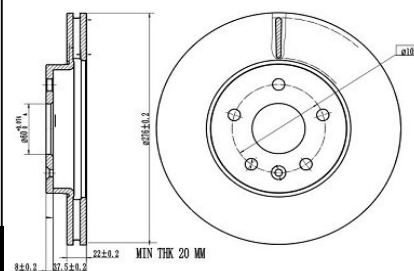

Применяемость:

DACIA LOGAN (LS)
DACIA LOGAN (LS_)
DACIA LOGAN EXPRESS (FS_)
DACIA LOGAN MCV (KS_)
DACIA LOGAN Pickup (US_)
DACIA SANDERO
DACIA SANDERO II
RENAULT LOGAN EXPRESS (US_)
RENAULT LOGAN I (LS_)
RENAULT LOGAN I Estate (KS_)
RENAULT SANDERO/STEPWAY I (BS_)

Цена розничная:

6500

Название:

Амортизаторы для а/м Hyundai Solaris (10-) (стойка)
перед. лев. и прав. 2 шт. (AG 29225)

ОЕМ:

546504L100, 546504L000, 546504Y100, 546504L101,
546504Y000, 546504Y101, 546501R201, 546501R200,
54650-1W000, 54650-1W001, 54650-0U100, 546604L100,
546604L000, 546604L101, 546601R201, 546601R200,
546600U100, 546604Y000, 546604Y101, 54660-1W000,
54660-1W001, 546604Y100

Артикул:

AG 29225