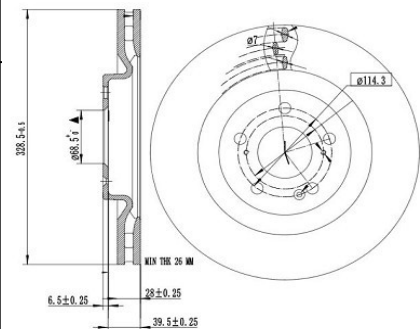

Применяемость: CHANGAN CS35

Цена розничная: 2790

Название: Диск торм. для а/м Skoda Octavia A5 (04-)/Yeti (09-) зад. d=253 h=61.5 (окраш) (DF 270327)

ОЕМ: 5Q0615601C

Артикул: DF 270327