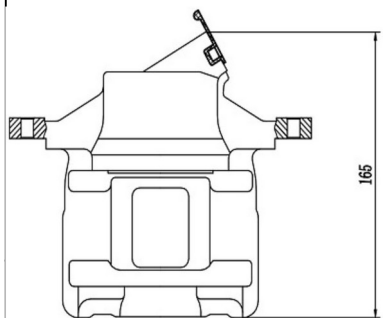

Цена розничная: 4320

Название:

Диск торм. для а/м Opel Insignia (17-)/Chevrolet Malibu (12-) зад. d=288 (окраш) (DF 158)

ОЕМ:

13517858

Артикул:

DF 158

Применяемость: