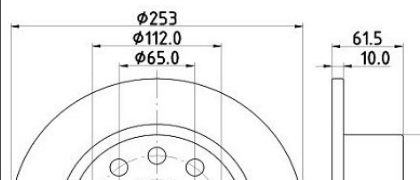

Применяемость: ISUZU MU (_U_)
RENAULT FLUENCE (L3_)
RENAULT GRAND SCÉNIC III (JZ0/1_)
RENAULT MEGANE III Combi Van (KZ0/1)
RENAULT MEGANE III Coupe (DZ0/1_)
RENAULT MEGANE III Grandtour (KZ0/1)
RENAULT MEGANE III Hatchback (BZ0/1_, B3_)
RENAULT MEGANE III Hatchback Van (BZ_)
RENAULT SCÉNIC III (JZ0/1_)

Цена розничная: 990

Название: Скоба суппорта для а/м Jaecoo J7 (23-) зад. (CF 800108)

204001991AA, 204002131AA, 204000731AA, 204001413AA,
204004402AA, 204007563AA, 204007567AA, 204004264AA,
204004404AA, 204003220AA, 204007416AA, 204001992AA,
204002132AA, 204000732AA, 204001414AA, 204007564AA,
204007568AA, 204004403AA, 204004265AA, 204004405AA,
204003132AA, 204003221AA, 204007417AA

ОЕМ: