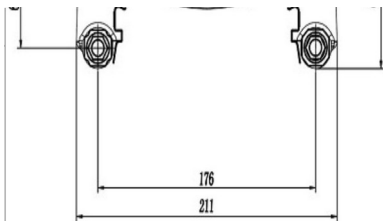

Цена розничная: 5420

Название:

Диск торм. для а/м Mitsubishi Lancer IX (00-) зад. d=262; 5 отв. (перф/слот/окраш)(DF 138s)

ОЕМ:

MB895200, MB928716

Артикул:

DF 138s