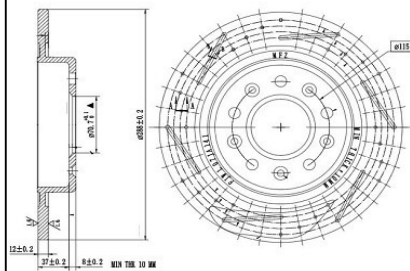

Применяемость:

INFINITI QX56
INFINITI QX80
NISSAN TITAN (A60)

Цена розничная: 7700

Название:

Диск торм. для а/м Changan CS35 (12-) зад. d=261.8 (перф/окраш) (DF 270054s) PRO

ОЕМ:

S1010631900

Артикул:

DF 270054s