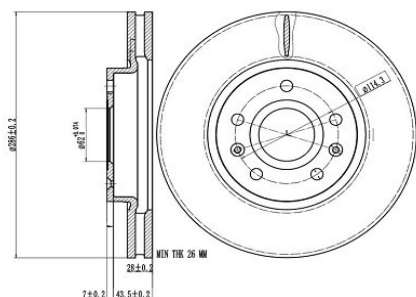

Применяемость: CHANGAN UNI-V

Цена розничная: 2670

Название: Диск торм. для а/м Chery Arrizo 8 (22-) зад. d=289 (окраш) (DF 009)

ОЕМ: 204001723AA

Артикул: DF 009