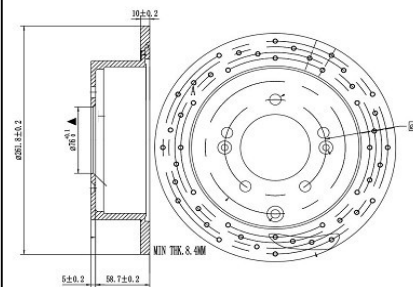

Применяемость:

DACIA LOGAN (LS)
DACIA LOGAN (LS_)
DACIA LOGAN EXPRESS (FS_)
DACIA LOGAN MCV (KS_)
DACIA LOGAN Pickup (US_)
DACIA SANDERO
DACIA SANDERO II
RENAULT LOGAN EXPRESS (US_)
RENAULT LOGAN I (LS_)
RENAULT LOGAN I Estate (KS_)
RENAULT SANDERO/STEPWAY I (BS_)

Цена розничная:

6400

Название:

Амортизаторы для а/м Renault Logan (04-) (стойка) перед. лев./прав. газ. 2 шт. (AG 29229)