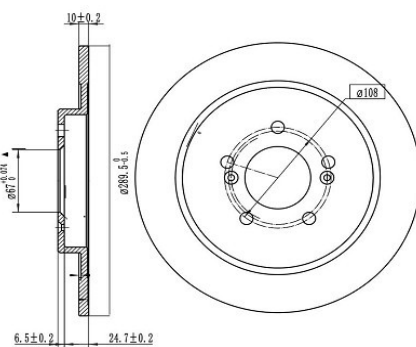

Применяемость: CHERY ARRIZO 8

Цена розничная: 6300

Название: Диск торм. для а/м Exeed LX (19-) зад. d=313 (окраш) (DF 016)

ОЕМ: 204000479AA

Артикул: DF 016