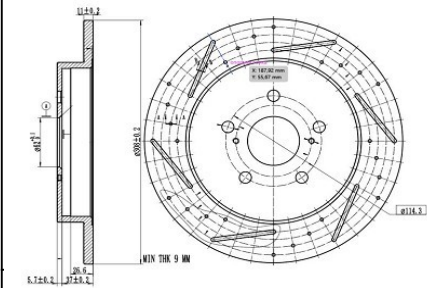

Применяемость:

HAVAL F7
HAVAL H6
HAVAL H6 COUPE

Цена розничная:

5630

Название:

Диск торм. для а/м Great Wall Deer (00-) перед. d=257 (окраш) (DF 105112)

ОЕМ:

3103101D01

Артикул:

DF 105112