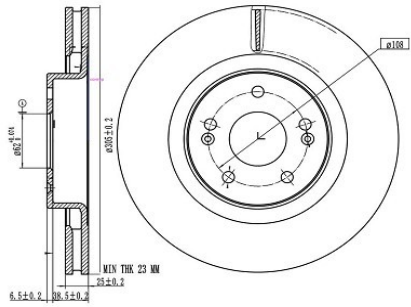

Цена розничная: 5720

Название: Диск торм. для а/м Exeed TXL (19-) зад. d=285 (окраш) (DF 020)

ОЕМ: 204000244AA

Артикул: DF 020

Применяемость: EXEED (CHERY) TXL

Цена розничная: 4790

Название: Диск торм. для а/м Exeed TXL (19-) перед. d=316 (окраш) (DF 021)