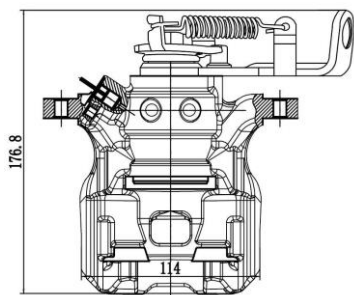

Название:	Суппорт торм. для а/м Mazda 3 (13-) зад. лев. d=36мм (CF 203401)

ОЕМ:	B4Y72699ZA, B4Y72699ZC, B4Y72699ZD

Артикул:	CF 203401

Применяемость:	MAZDA 3 (BM, BN) MAZDA 3 Hatchback Van (BM) MAZDA 3 Saloon (BM_, BN_)

Цена розничная:	8230