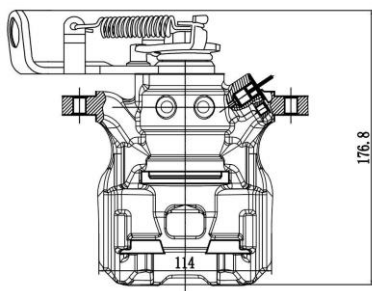

Название:	Суппорт торм. для а/м Mazda 3 (13-) зад. прав. d=36мм (CF 203402)

ОЕМ:	B4Y72698ZA, B4Y72698ZC, B4Y72698ZD

Артикул:	CF 203402

Применяемость:	MAZDA 3 (BM, BN) MAZDA 3 Hatchback Van (BM) MAZDA 3 Saloon (BM_, BN_)

Цена розничная:	8230

Название:	Суппорт торм. для а/м Renault Fluence (10-) зад. лев. d=34мм (а/м с EPB) (CF 205401)

ОЕМ:	4401 106 75R

Артикул:	CF 205401