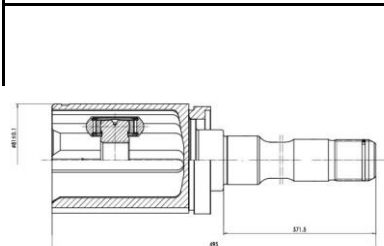

Название:	ШРУС для а/м BMW X6 F16/F86 (14-) 3.0D (внутр. перед. прав.) (GO 2607)

ОЕМ:	31607607938

Артикул:	GO 2607

Применяемость:	BMW X5 (E70) BMW X5 (F15, F85) BMW X6 (E71, E72) BMW X6 (F16, F86)

Цена розничная:	7630