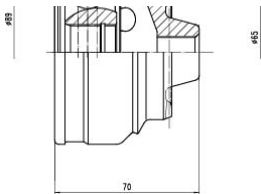

ОЕМ:	31607619657, 31607619658
Артикул:	GO 2612
Применяемость:	BMW X3 (F25) BMW X4 (F26)
Цена розничная:	6010