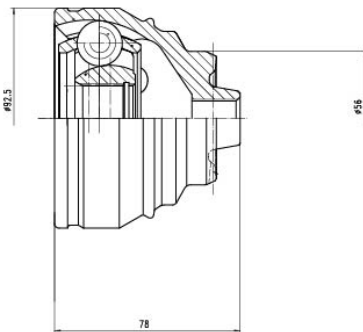

Название:	ШРУС для а/м BMW X1 F48 (15-) (наруж. перед.) (GO 2616)
ОЕМ:	31608611938, 31608611939, 31608643375, 31608611942, 31608482286, 31605A2E056, 31605A2E055, 31605A2E052
Артикул:	GO 2616
Применяемость:	BMW 2 Active Tourer (F45) BMW 2 Active Tourer Van (F45) BMW 2 Gran Tourer (F46) BMW 2 Gran Tourer Van (F46) BMW X1 (F48) BMW X1 Van (F48) BMW X2 (F39) MINI MINI CLUBMAN (F54) MINI MINI COUNTRYMAN (F60)
Цена розничная:	6440

kit **GD 1056**

Название:	Ремень ГРМ для а/м Mitsubishi Pajero Sport (98-) 3.0i (187*32) (HNBR стекловолокно) (GB 8842)
ОЕМ:	MD 307487, XD 307487
Артикул:	GB 8842