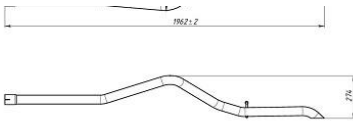

Применяемость:	FORD TRANSIT V363 Bus (FAD, FBD) FORD TRANSIT V363 Platform/Chassis (FED, FFD) FORD TRANSIT V363 Van (FCD, FDD)
Цена розничная:	3900

Во вложении метрические данные, перечень OEM номеров и прайс.

С уважением,
Отдел маркетинга УК "Карвиль"