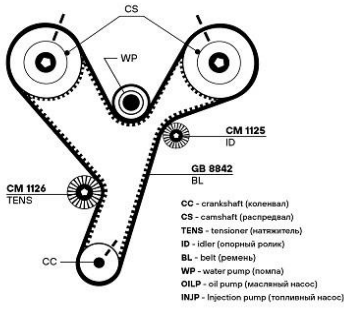

Применяемость:	CHRYSLER CIRRUS CHRYSLER SEBRING Coupe (FJ) CHRYSLER STRATUS (JA) CHRYSLER STRATUS Convertible (JX) DODGE AVENGER Coupe DODGE STRATUS DODGE STRATUS Coupe MITSUBISHI DIAMANTE Estate (F_W) MITSUBISHI DIAMANTE II Saloon (F4_A, F3_A) MITSUBISHI ECLIPSE Convertible (D5_A) MITSUBISHI ECLIPSE III (D5_A) MITSUBISHI GALANT VIII (EA_) MITSUBISHI PAJERO II (V3_W, V2_W, V4_W, V5_W) MITSUBISHI PAJERO II Canvas Top (V2_C, V4_C) MITSUBISHI PAJERO SPORT I (K7_, K9_)
	Цена розничная:	4150

	Название:	Ступица для а/м Chevrolet Cobalt (11-) (перед.) (MR 0508)
	ОЕМ:	13588471, 13504046, 13500485
	Артикул:	MR 0508
	Применяемость:	CHEVROLET AVEO Hatchback (T300) CHEVROLET AVEO Saloon (T300) CHEVROLET COBALT
	Цена розничная:	2800

	Название:	Ступица для а/м Nissan Almera Classic B10 (06-) (задн. в сборе с подшип.) (MR 1405)
	ОЕМ:	4320295F0B, 4220131210
	Артикул:	MR 1405
	Применяемость:	NISSAN ALMERA Classic (B10)
	Цена розничная:	5190

	Название:	Глушитель для а/м Skoda Rapid (12-) 1.2 tsi/1.4 tsi/1.6i осн. (алюм. сталь) (EMM 1818)
	ОЕМ:	6RA253609AA
	Артикул:	EMM 1818
	Применяемость:	SEAT TOLEDO IV (KG3) SKODA RAPID (NH3, NK3, NK6)
	Цена розничная:	6250

	Название:	Глушитель для а/м Skoda Rapid (12-) 1.6mpi лифтбек осн. (алюм. сталь) (EMM 1821)
	ОЕМ:	6RA253609J
	Артикул:	EMM 1821
	Применяемость:	SEAT TOLEDO IV (KG3) SKODA RAPID (NH3, NK3, NK6)
	Цена розничная:	6250

	Название:	Труба выхлопная для а/м Ford Transit (13-) 2.0d/2.2d длинная база (алюм. сталь) (EMP 0104)
	ОЕМ:	2028701
	Артикул:	EMP 0104