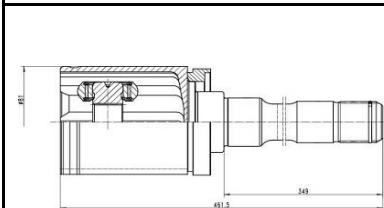

Название:	ШРУС для а/м BMW X3 F25 (10-) 2.0D/3.0D (внутр. перед. прав.) (GO 2610)

ОЕМ:	31607619658

Артикул:	GO 2610

Применяемость:	BMW X3 (F25) BMW X4 (F26)

Цена розничная:	8250