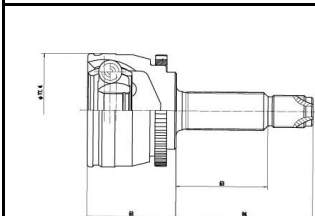

Название:	ШРУС для а/м Hyundai i20 (08-) 1.4i MT/AT (наруж.) (GO 0834)

ОЕМ:	495261J502, 495261J503

Артикул:	GO 0834

Применяемость:	HYUNDAI i20 I (PB, PBT)

Цена розничная:	8180