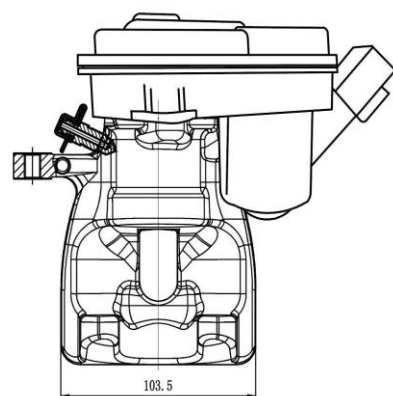

Название:	Суппорт торм. для а/м Renault Fluence (10-) зад. прав. d=34мм (а/м с EPB) (CF 205402)

ОЕМ:	4400 190 12R

Артикул:	CF 205402

Применяемость:	RENAULT CAPTUR II (HF_) RENAULT CLIO V (B7_) RENAULT FLUENCE (L3_) RENAULT GRAND SCÉNIC III (JZ0/1_) RENAULT MEGANE CC (EZ0/1_) RENAULT MEGANE III Combi Van (KZ0/1) RENAULT MEGANE III Coupe (DZ0/1_) RENAULT MEGANE III Grandtour (KZ0/1) RENAULT MEGANE III Hatchback (BZ0/1_, B3_) RENAULT MEGANE III Hatchback Van (BZ_) RENAULT MEGANE IV Grandtour (K9A/M/N_) RENAULT MEGANE IV Hatchback (B9A/M/N_) RENAULT MEGANE IV Saloon RENAULT SCÉNIC III (JZ0/1_) RENAULT SCÉNIC III VAN (JZ0/1_) RENAULT ZOE (BFM_) RENAULT ZOE Hatchback Van (BFM_)

Цена розничная:	14480