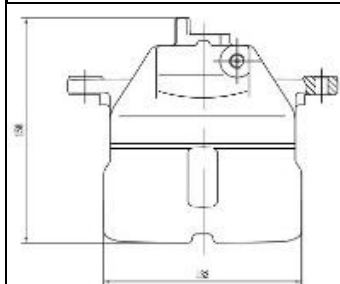

Название:	Суппорт торм. для а/м Nissan Almera N16 (00-)/Primera P11 (96-) перед. лев. d=57мм (CF 209701)

ОЕМ:	41011 2F021, 41011 4M510

Артикул:	CF 209701

Применяемость:	NISSAN ALMERA II (N16) NISSAN ALMERA II Hatchback (N16) NISSAN PRIMERA (P11) NISSAN PRIMERA Hatchback (P11)

Цена розничная:	5990