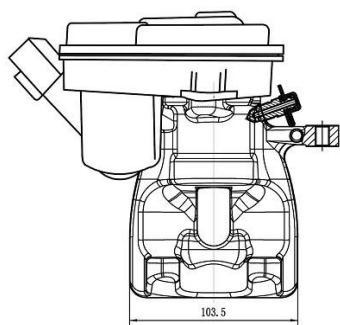

Применяемость:	RENAULT CAPTUR II (HF_) RENAULT CLIO V (B7_) RENAULT FLUENCE (L3_) RENAULT GRAND SCÉNIC III (JZ0/1_) RENAULT MEGANE CC (EZ0/1_) RENAULT MEGANE III Combi Van (KZ0/1) RENAULT MEGANE III Coupe (DZ0/1_) RENAULT MEGANE III Grandtour (KZ0/1) RENAULT MEGANE III Hatchback (BZ0/1_, B3_) RENAULT MEGANE III Hatchback Van (BZ_) RENAULT MEGANE IV Grandtour (K9A/M/N_) RENAULT MEGANE IV Hatchback (B9A/M/N_) RENAULT MEGANE IV Saloon RENAULT SCÉNIC III (JZ0/1_) RENAULT SCÉNIC III VAN (JZ0/1_) RENAULT ZOE (BFM_) RENAULT ZOE Hatchback Van (BFM_)

Цена розничная:	14480