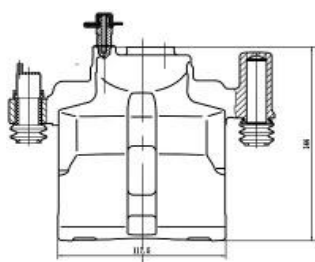

Название:	Суппорт торм. для а/м Mazda 6 (02-) перед. прав. d=57мм (для диска 24мм) (CF 203302)

ОЕМ:	GJ6A3361X, GJ6A3361XA, GJ6A3361XB, GJZA-33-98ZA

Артикул:	CF 203302

Применяемость:	MAZDA 6 Hatchback (GG) MAZDA 6 Saloon (GG)

Цена розничная:	6860