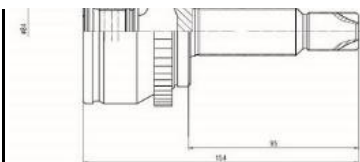

Применяемость:	HYUNDAI ELANTRA V Saloon (MD, UD) HYUNDAI i30 (GD) HYUNDAI i30 Coupe HYUNDAI i30 Estate (GD) HYUNDAI ix20 (JC) KIA CEE'D (JD) KIA CEE'D Combi Van (JD) KIA CEE'D Sportswagon (JD) KIA CERATO II Saloon (TD) KIA CERATO III Saloon (YD) KIA CERATO KOUP III (YD) KIA PRO CEE'D (JD) KIA PRO CEE'D Hatchback Van (JD) KIA SOUL I (AM) KIA VENGA (YN) KIA VENGA Hatchback Van (YN)

Цена розничная:	4220