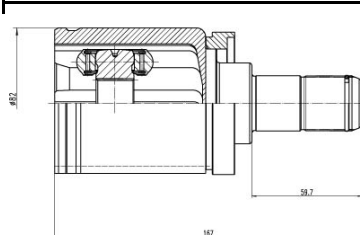

Название:	ШРУС для а/м BMW X3 F25 (10-) 2.0D/3.0D (внутр. перед. лев.) (GO 2611)

ОЕМ:	31607619657

Артикул:	GO 2611

Применяемость:	BMW X3 (F25) BMW X4 (F26)

Цена розничная:	7840

Название:	ШРУС для а/м BMW X3 F25 (10-) 2.0D/3.0D (наруж. перед.) (GO 2612)