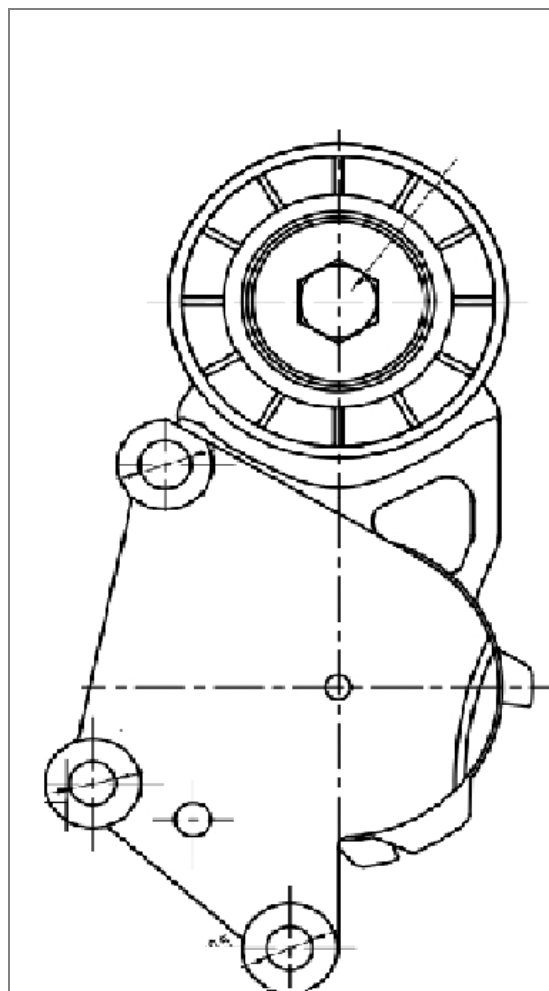

Ролик приводного ремня для автомобилей Ford Focus II (05-) 1.5d/1.6d (с 2008) с натяжным механизмом

ОЕМ: 1690293, 31316434, AV6Q6A228AB

Артикул: CM 5729

Применяемость: CITROEN: C1 (PM_, PN_), C2 (JM_), C3 I (FC_, FN_), C3 Pluriel (HB_), C4 Coupe (LA_), C4 I (LC_)

FORD: FIESTA VI (CB1, CCN), FIESTA VI Van, FOCUS III, FOCUS III Saloon, FOCUS III Turnier, C-MAX II (DXA/CB7, DXA/CEU), TOURNEO COURIER B460 MPV, TRANSIT COURIER B460 Box Body/MPV, TRANSIT COURIER B460 MPV, MONDEO V Hatchback (CE), MONDEO V Saloon (CD), MONDEO V Turnier (CF), B-MAX (JK), ECOSPORT, TOURNEO CONNECT / GRAND TOURNEO CONNECT V408 MPV, TRANSIT CONNECT V408 Box Body/MPV, FIESTA VII (HJ, HF), TRANSIT CONNECT MPV, GRAND C-MAX (DXA/CB7, DXA/CEU), GRAND C-MAX Van, FOCUS C-MAX (DM2), FOCUS II (DA_, HCP, DP), FOCUS II Saloon (DB_, FCH, DH), FOCUS II Turnier (DA_, FFS, DS), C-MAX (DM2), FIESTA V (JH_, JD_), FUSION (JU_), MONDEO IV (BA7), MONDEO IV Saloon (BA7), MONDEO IV Turnier (BA7), GALAXY II (WA6), S-MAX (WA6), C-MAX II Van

MAZDA: 2 (DE_, DH_), 3 (BK), 3 Saloon (BK), 3 (BL), 3 Saloon (BL)

MINI: MINI (R56), MINI CLUBMAN (R55)

PEUGEOT: 107 (PM_, PN_), 1007 (KM_), 307 (3A/C), 307 Break (3E), 206 Hatchback (2A/C), 307 SW (3H), 206 CC (2D), 206 SW (2E/K)

TOYOTA: AYGO (_B1_)

VOLVO: C30 (533), S80 II (124), V70 III (135), S40 II (544), V50 (545)

Розничная цена ..... **2730 Р**