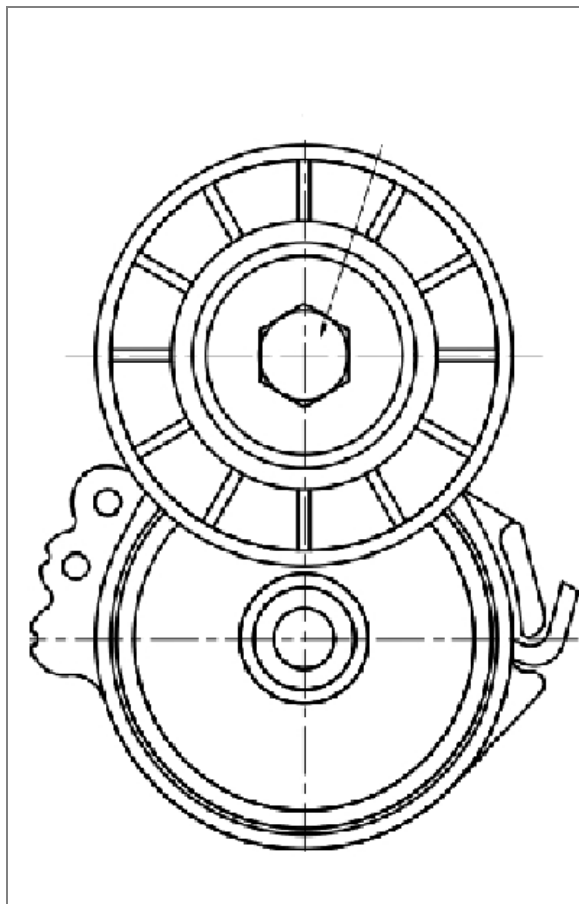

04.07.2023

Уважаемые Партнеры!

TRIALLI расширяет ассортимент товарной группы **Ролики приводного ремня** для легковых иномарок:

	<p>Ролик приводного ремня для автомобилей Ford Transit (13-) 2.2d опорный верхний</p> <p>ОЕМ: 1717608, 2052516</p> <p>Артикул: CM 5514</p> <p>Применяемость: FORD: TRANSIT V363 Bus (FAD, FBD), TRANSIT Platform/Chassis (FM_ , FN_ , FF_), TRANSIT Van (FA_), TRANSIT Bus (FD_ , FB_ , FS_ , FZ_ , FC_), RANGER (TKE)</p> <p>Розничная цена 1420 Р</p>
	<p>Ролик приводного ремня для автомобилей Ford Mondeo IV (07-) 2.0T опорный</p> <p>ОЕМ: 5132507, 5132713, 9C9Q19A216CB, 9G9Q-6C344-AB</p> <p>Артикул: CM 5582</p> <p>Применяемость: FORD: MONDEO V Hatchback (CE), MONDEO V Turnier (CF), MONDEO IV (BA7), MONDEO IV Turnier (BA7), MONDEO V Saloon (CD), GALAXY II (WA6), S-MAX (WA6)</p> <p>Розничная цена 795 Р</p>
	<p>Ролик приводного ремня для автомобилей Hyundai Tucson (15-)/Creta (21-) 2.0i [NU] (опорный)</p> <p>ОЕМ: 25287-2E300</p> <p>Артикул: CM 5598</p> <p>Применяемость: HYUNDAI: TUCSON (TL, TLE), ix35 (LM, EL, ELH) TUCSON, CRETA (SU2_)</p> <p>KIA: CERATO IV Saloon (BD, BDM), SOUL III (SK3), SOUL II (PS), SPORTAGE IV (QL, QLE), CERATO III Saloon (YD), CARENS IV, SELTOS (SP2, SP2I)</p> <p>Розничная цена 1560 Р</p>

Ролик приводного ремня для автомобилей Ford Kuga (08-) 2.0d (до 11.2012) с натяжным механизмом

ОЕМ: 1318336, 1611424380, 30684427, 4M5Q6A228FD, 5751.A7, 9650542480

Артикул: CM 5728

Применяемость: CITROEN: C5 III (RD_), C5 III Break (RW_), C8 (EA_, EB_), C4 GRAND PICASSO I (UA_), C4 PICASSO I MPV (UD_), JUMPY (VF7), JUMPY Van, C4 Coupe (LA_), C4 I (LC_), C5 II (RC_), C5 II Break (RE_)