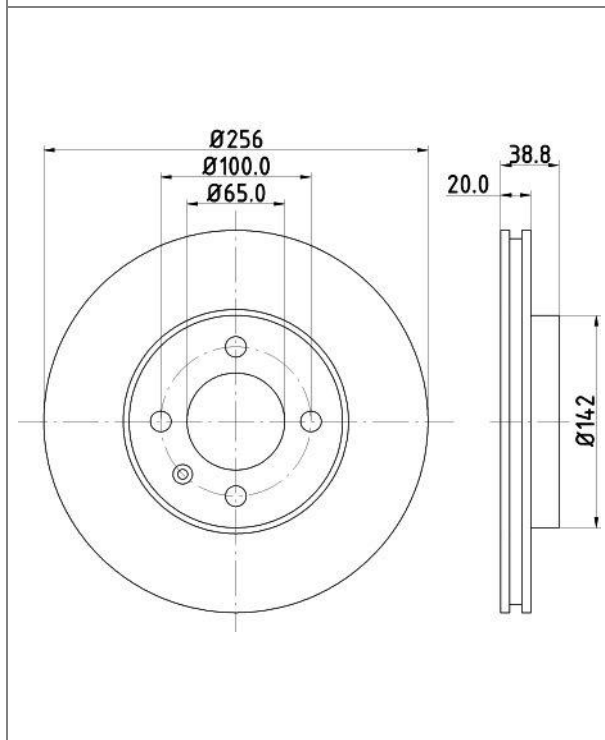

Диск тормозной передней для автомобилей VW Golf III (91-) / Polo (93-) d=256

ОЕМ: 321615301D, 357615301D, 6N0615301D

Артикул: DF 150005

Тип диска	Вентилируемый
Диаметр, мм	256
Толщина / Мин толщина диска, мм	20 / 18
Высота, мм	38.8
Разболтовка (PCD)	4*100

Применяемость: SEAT: AROSA (6H1), CORDOBA (6K1, 6K2), CORDOBA Vario (6K5), IBIZA II (6K1), INCA (6K9), TOLEDO I (1L2)

VW: CADDY II Box Body/MPV (9K9A), CADDY II MPV (9K9B), CORRADO (53I), GOLF II (19E, 1G1), GOLF III (1H1), GOLF III Cabriolet (1E7), GOLF III Van (1H1), GOLF III Variant (1H5), GOLF IV Cabriolet (1E7), JETTA II (19E, 1G2, 165), LUPO I (6X1, 6E1), PASSAT B2 (32B), PASSAT B2 Variant (33B), PASSAT B3/B4 (3A2, 35I), PASSAT B3/B4 Variant (3A5, 35I), POLO (6N2), POLO III (6N1), POLO III CLASSIC (6V2), POLO Variant (6V5), SCIROCCO (53B), VENTO (1H2)

Розничная цена ..... **2530 Р**