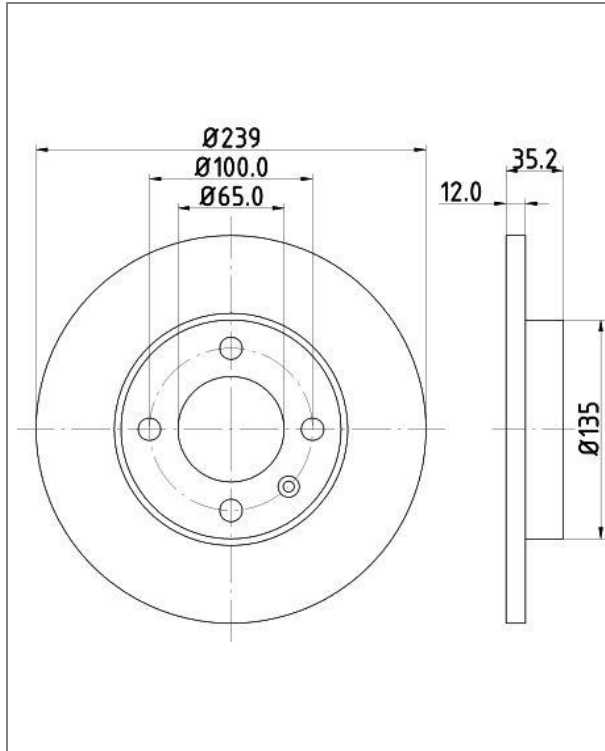

Диск тормозной передней для автомобилей Peugeot 308 (07-) / Citroen Berlingo (08-) d=268 с подшипником

ОЕМ: 1611840880, 424945, 1619238880, 424946

Артикул: DF 190218

Тип диска	Полный
Диаметр, мм	268
Толщина / Мин толщина диска, мм	12 / 10
Высота, мм	73.3
Разболтовка (PCD)	4*108