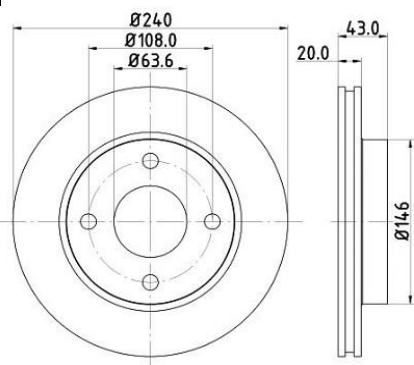

Применяемость:

FORD COURIER Pickup
FORD ESCORT CLASSIC (AAL, ABL)
FORD ESCORT CLASSIC Turnier (ANL)
FORD ESCORT V (AAL, ABL)
FORD ESCORT V Convertible (ALL)
FORD ESCORT V Express (AVF)
FORD ESCORT V Saloon (AFL)
FORD ESCORT V Turnier (ANL)
FORD ESCORT VI (GAL, AAL, ABL)
FORD ESCORT VI Convertible (ALL)
FORD ESCORT VI Estate Van (AVL)
FORD ESCORT VI Saloon (GAL, AFL)
FORD ESCORT VI Turnier (GAL, ANL)
FORD FIESTA Box Body/MPV (F3L, F5L)
FORD FIESTA Box Body/MPV (J5_, J3_)
FORD FIESTA Hatchback Van (FVD)
FORD FIESTA Hatchback Van (JV_)
FORD FIESTA III (GFJ)
FORD FIESTA IV (JA_, JB_)
FORD KA (RB_)
FORD ORION III (GAL)
FORD PUMA (EC_)
MAZDA 121 III (JASM, JBSM)

Цена розничная:

2030