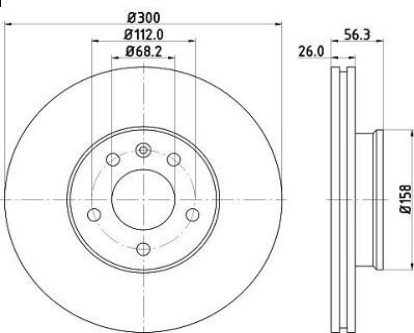

Цена розничная:

2030

Название:

Диск торм. для а/м VW Transporter T4 (90-)/Sharan (95-) перед. d=300 (DF 095219)

ОЕМ:

7D0615301B, 7D0615301, 1141782, YM211125BA, 7M3615301A

Артикул:

DF 095219