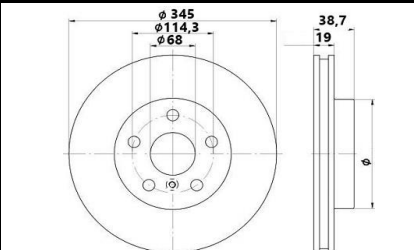

Название:

Диск торм. для а/м Ford Explorer (10-) зад. d=345 (окраш.) (DF 106211)

ОЕМ:

DG1Z2C026A

Артикул:

DF 106211

Применяемость:

FORD USA EXPLORER (U5_)

Цена розничная:

4940

Название:

Диск торм. для а/м Infiniti FX (03-) перед. d=320 (окраш.) (DF 117208)

ОЕМ:

40206CL70A

Артикул:

DF 117208