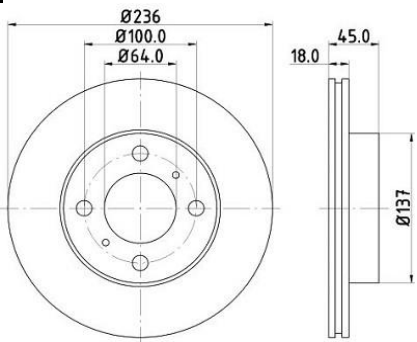

Цена розничная:

7130

Название:

Диск торм. для а/м Mitsubishi Carisma (95-)/Lancer (95-) перед. d=236 (DF 117413)

ОЕМ:

MR449769, MB699282, MB699283, MB950922, MR449768

Артикул:

DF 117413
 MITSUBISHI CARISMA (DA_)
 MITSUBISHI CARISMA Saloon (DA_)
 MITSUBISHI COLT IV (CA_A)
 MITSUBISHI COLT V (CJ_, CP_)
 MITSUBISHI LANCER V (CB_A, CD_A, CE_A)
 MITSUBISHI LANCER V Station Wagon (CB_W, CD_W)
 MITSUBISHI LANCER VI (CJ_, CP_)
 MITSUBISHI MIRAGE IV Hatchback (CJ_A, CL_A, CA_A, CC_A)
 MITSUBISHI MIRAGE IV Saloon
 MITSUBISHI MIRAGE V Hatchback (CJ_A)
 PROTON JUMBUCK Pickup
 PROTON PERSONA 300 (C9_M)
 PROTON PERSONA 400 (C9_S)
 PROTON PERSONA 400 Hatchback (C9_C, C9_S)
 PROTON SATRIA (C9_M)
 PROTON WIRA
 PROTON WIRA Hatchback (C9_L)