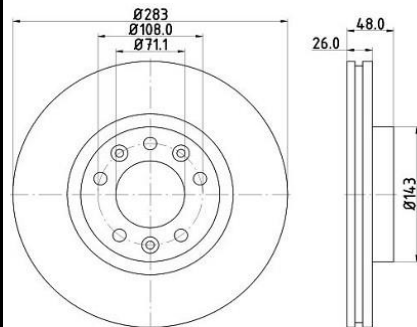

Название:

Диск торм. для а/м Peugeot 407 (05-) перед. d=283 (окраш.) (DF 140219)

ОЕМ:

4249L3, 4246P7, 4246V4, E169147, E169513

Артикул:

DF 140219
CITROEN XM (Y3)
CITROEN XM Break (Y3)
PEUGEOT 407 (6D_)
PEUGEOT 407 Coupe (6C_)
PEUGEOT 407 SW (6E_, 6D_)
PEUGEOT 508
PEUGEOT 508 I (8D_)
PEUGEOT 508 SW I (8E_)
PEUGEOT 607 (9D, 9U)

Применяемость:

Цена розничная:

4030