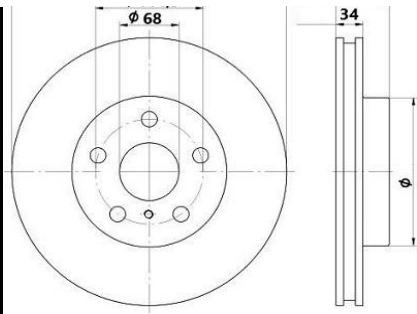

Применяемость:

INFINITI EX
INFINITI FX
INFINITI G Convertible
INFINITI G Coupe
INFINITI G Saloon
INFINITI M (Y51)
INFINITI M37
INFINITI Q60 Convertible
INFINITI Q60 Coupe
INFINITI Q70 (Y51)
INFINITI QX50 I

Цена розничная:

7130