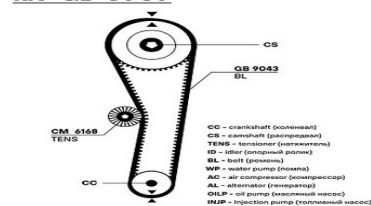

kit GD 0909