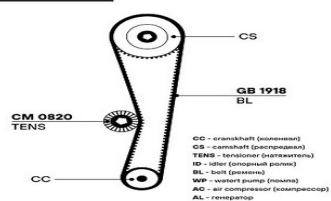

kit GD 0996

Название:	Ремкомплект ГРМ для а/м Mitsubishi Lancer (96-) 1.8i/2.0i (2 ремня HNBR/3 ролика) (GD 0999)
ОЕМ:	MD121993, MD192731, 121993, 2484038001, 2481033024, MD156604, 6000608132, SMD156604, MD129355, 2445033010, 2445033020, 2335722130, 115976, MD115976, 2335732120, 2335733130, SMD115976, 2481033021, 3087422.7
Артикул:	GD 0999
Применяемость:	HYUNDAI SONATA III (Y-3) MITSUBISHI COLT III (C5_A) MITSUBISHI ECLIPSE I (D2_A) MITSUBISHI ECLIPSE II (D3_A) MITSUBISHI LANCER HATCHBACK (G6_A, G7_A)
Цена розничная:	8000