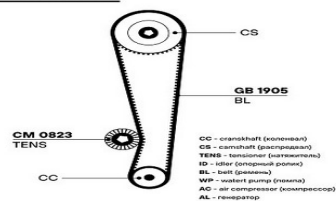

kit GD 0994

Название:	Ремкомплект ГРМ для а/м Hyundai Santa Fe (00-) 2.0d/2.2d (ремень HNBR/2 ролика) (GD 0997)
ОЕМ:	24810-27000, 24810-27250, 24410-27250, 24410-27000, 2431227250, 2431227000
Артикул:	GD 0997
Применяемость:	HYUNDAI SANTA FÉ I SUV Van (SM) HYUNDAI SANTA FÉ II (CM) HYUNDAI SANTA FÉ II SUV Van (CM) HYUNDAI SONATA V (NF) HYUNDAI TABLET (GQ)
Цена розничная:	7100