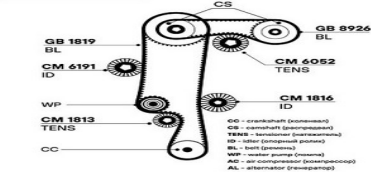

kit GD 0999

Название:	Ремкомплект ГРМ для а/м Skoda Fabia (97-)/VW Polo (99-) 1.4i/1.6i (2 ремня HNBR/4 ролика) (GD 1009)
ОЕМ:	036198119B, 036198119F
Артикул:	GD 1009

kit GD 1007

kit GD 1009

kit GD 1010

kit GD 1005