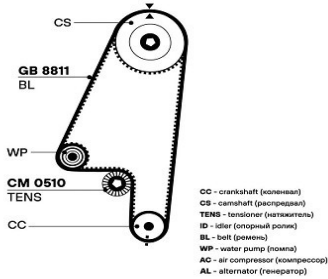

kit GD 7710

Применяемость:	OPEL ASTRA F Estate (T92) OPEL ASTRA F Hatchback (T92) OPEL ASTRA G Estate (T98) OPEL ASTRA G Hatchback (T98)
Цена розничная:	2990
Название:	Ремкомплект ГРМ для а/м Opel Astra G (98-) 1.8i/2.0i (1 ремень Hnbr/3 ролика) (GD 7714)
ОЕМ:	1606191, 1606192, 93174260, 93174261, 9158004, 90411774, 5636738, 636726, 636737, 09158004, 90530125, 8091580040, 09128738, 90411782, 5636425, 636415, 9128738, 8091287380
Артикул:	GD 7714
Применяемость:	DAEWOO REZZO (U100) OPEL ASTRA F Estate (T92) OPEL ASTRA F Hatchback (T92) OPEL ASTRA F Saloon (T92)
Цена розничная:	5460