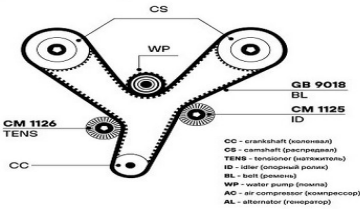

kit GD 0995

kit GD 1008

kit GD 1012

kit GD 1017

kit GD 1018