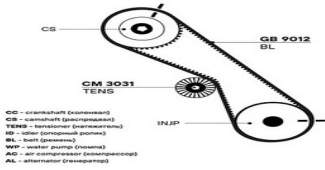

kit GD 1011

kit GD 1020

kit GD 1027

kit GD 1028

kit GD 1129

kit GD 7751