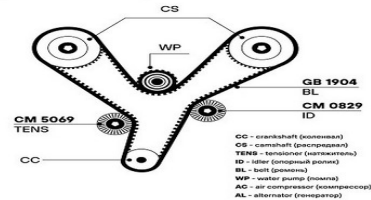

kit GD 1007