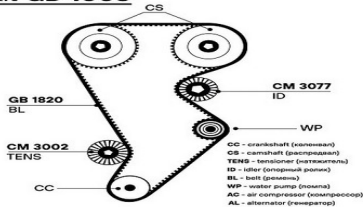

kit GD 0995

kit GD 1008

kit GD 1012

kit GD 1017

kit GD 1018