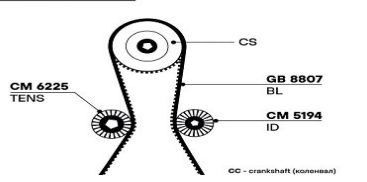

kit GD 1006

Цена розничная:	5010
Название:	Ремкомплект ГРМ для а/м Honda Civic V (91-) 1.4i/1.5i/1.6i (ременьHNBR/ролик) (GD 1027)
ОЕМ:	14520P2A306, 14520P2A305, 14510P2A004, 14510P2A003, 14510P08004, 14510P08003, 14510-P2A-J01, 14400P08004, 14400P2A004, 06141P08305, 14400P1GE01
Артикул:	GD 1027
Применяемость:	HONDA CITY Saloon HONDA CIVIC V Hatchback (EG, EH) HONDA CIVIC V Saloon (EG, EH) HONDA CIVIC VI Aerodeck (MB, MC) HONDA CIVIC VI Fastback (MA, MB)
Цена розничная:	3590
Название:	Ремкомплект ГРМ для а/м Honda Civic IV (87-) 1.3i/1.4i/1.5i (ременьHNBR/ролик) (GD 1028)