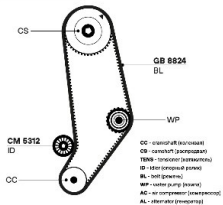

kit GD 0995

kit GD 1008

kit GD 1012

kit GD 1017

kit GD 1018

Название:	Ремкомплект ГРМ для а/м Kia Rio (00-) 1.3i/1.5i/1.6i (1 ремень HNR/1 ролик) (GD 0995)
ОЕМ:	244102X000, KK15012700A, KK15012700B, KK15112700, MB63012700E, B63012700E, B630-12-700B, B630-12-700C, B630-12-700D, B63012700, B63012700A, B63112700C, MBP01-12-205B, KK35-01-2205, KK150-12-205B, BP02-12-205B90, BP02-12-205B, BP02-12-205A, BP02-12-205, BP01-12-205B, BP01-12-205A, BP01-12-205, OK201-12-205
Артикул:	GD 0995
Применяемость:	MAZDA 323 C IV (BG) MAZDA 323 F IV (BG) MAZDA 323 F VI Hatchback (BJ) MAZDA 323 II Hatchback (BD)
Цена розничная:	2920
Название:	Ремкомплект ГРМ для а/м Chery Indis S18D (10-) 1.3i (ремень HNR/2 ролика) (GD 1008)
ОЕМ:	481H1007070, 473H-1007073, 481H1007070BA, 481H-1007070BA, 473H-1007060
Артикул:	GD 1008
Применяемость:	CHERY A1 KIMO CHERY QQ6 JAGGI
Цена розничная:	6650
Название:	Ремкомплект ГРМ для а/м Mitsubishi Pajero Sport (98-) 3.0i (1 ремень HNR/2 ролика) (GD 1012)
ОЕМ:	2481039810, 2481035530, 2481035510, 2481035500, 2445039810, 2445035530, 2445035510, MD 319022, MD151447, 24810-39810, 24810-35530, MD 14007, MD 140071, 24450-35530, MD358557, MD376561
Артикул:	GD 1012
Применяемость:	MITSUBISHI PAJERO III Canvas Top (V6_W, V7_W) MITSUBISHI PAJERO IV (V8_W, V9_W)
Цена розничная:	6600
Название:	Ремкомплект ГРМ для а/м Audi 100 (82-) 1.9i/2.0i/2.2i/2.3i (ремень HNR/1 ролик) (GD 1017)
ОЕМ:	069 109 243B, 069 109 243 B, 034 109 119
Артикул:	GD 1017
Применяемость:	AUDI 80 B2 Saloon (811, 813, 814, 819, 853) AUDI 90 B2 (813, 814, 853) AUDI 90 B3 (893, 894, 8A2) AUDI COUPE B2 (81, 855, 856) AUDI COUPE B3 (89, 8B3)
Цена розничная:	2910
Название:	Ремкомплект ГРМ для а/м Chery Tiggo T11 (05-) 2.0i/2.4i (1 ремень HNR/2 ролика) (GD 1018)
ОЕМ:	3087422.7, 2481033021, SMD156604, 2481033024, 2481038001, 2484038001, MD121993, MD156604, MD192731, 24810-38001, 24810-33024, 121993, SMD182537, MD182537, MD334548, MD369999, MD336149, MD338288, MD197141, MB182293, 8595-3025
Артикул:	GD 1018
Применяемость:	MITSUBISHI GALANT VII Saloon (E5_A, E7_A, E8_A) MITSUBISHI L 300 III Bus (P0_W, P1_W, P2_W, P3_W) MITSUBISHI L 300 III Platform/Chassis (P1_T) MITSUBISHI L 300 III Van (P0_V, P1_V, P2_V)
Цена розничная:	5730
Название:	Ремкомплект ГРМ для а/м Daewoo Nexia (94-)/Chevrolet Lanos (97-) 1.4i/1.5i SOHC (ремень HNR/1 ролик) (GD 7710)
ОЕМ:	16 06 368, 16 29 063, 1606369, 93188125, 93188126, 95516736, 90499401, 11092971, 90353176, 20 00 012, 56 36 721, 56 36 722, 6 36 734, 6 36 740, 6 36 748, 6 36 749, 90570525, 9117695, 9192178, 9202478, 09202478, 93225749, 96352407, 96183353, 90531677, 09128723, 5636356, 5636364, 5636560, 636372, 636561, 636566, 6536364, 90353179, 90354782, 90410223, 90531678, 9128723
Артикул:	GD 7710