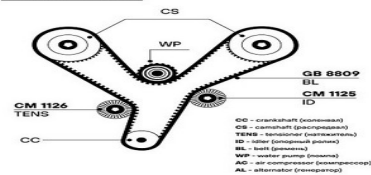

kit GD 0999

Название:	Ремкомплект ГРМ для а/м Skoda Fabia (97-)/VW Polo (99-) 1.4i/1.6i (2 ремня HNBR/4 ролика) (GD 1009)
ОЕМ:	036198119B, 036198119F
Артикул:	GD 1009

kit GD 1007

kit GD 1009

kit GD 1010

kit GD 1005