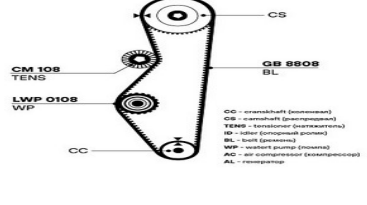

kit GT 908

Цена розничная:	8750
Название:	Ремкомплект ГРМ для а/м Great Wall Hover H5 (11-) 2.0d (ременьHNBR/2 ролика) (GD 1006)
ОЕМ:	1021700ED01, 1021200-ED01, 1021013-ED01
Артикул:	GD 1006
Применяемость:	GREAT WALL HOVER H5 | HAVAL 5 GREAT WALL HOVER H6 | HAVAL 6