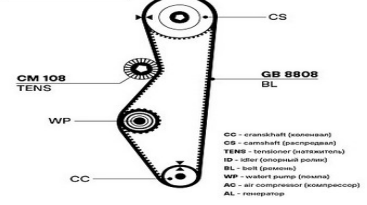

kit GD 708

Цена розничная:	2910
Название:	Ремкомплект ГРМ для а/м Hyundai Santa Fe (00-) 2.0i (2 ремняHNBR/3 ролика) (GD 1000)
ОЕМ:	2484038001, 2481033021, 2481033024, 2481038001, 2335733350, 2335738001, 2445038001, 2445038011, 2445038010, 24312-38010, 24312-38020, 23356-38011, 2335638000, 2335638020, 2335638010
Артикул:	GD 1000
Применяемость:	HYUNDAI SANTA FÉ I (SM) HYUNDAI SONATA IV (EF) HYUNDAI TRAJET (FO) HYUNDAI TRAJET Box Body/MPV (FO) KIA MAGENTIS (GD - MG)