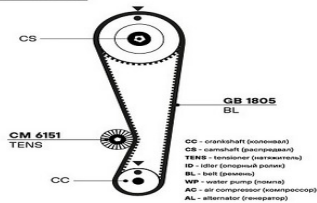

kit GD 1022

Название:	Ремкомплект ГРМ для а/м Kia Spectra (04-) 1.6i (ремень HNBR/2 ролика) (GD 0912)
ОЕМ:	243122X000, 0K30E12205, 0K30E12205, 0K93812700, 244102X700, 244102X701
Артикул:	GD 0912
Применяемость:	KIA CERATO I Saloon (LD) | SPECTRA KIA CERATO Saloon (FB) KIA RIO I Hatchback (DC) KIA RIO I Saloon (DC_) KIA SHUMA II (FB)
Цена розничная:	5680