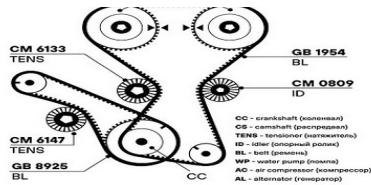

Применяемость:	SEAT TOLEDO II (1M2) VW BORA I (1J2) VW BORA Variant (1J6) VW GOLF IV (1J1) VW LUPO I (6X1. 6E1)
Цена розничная:	8200
Название:	Ремкомплект ГРМ для а/м Mitsubishi L200 (05-) 2.5d (2 ремня HNBR/3 ролика) (GD 1010)
ОЕМ:	1145A078, MN176844, 6000608131, 1145A020, 1145A079, 6000608129, MD 050125, 23357-42010, 23357-42020, 2335742000, 6000608169, 1145A019, PM40004041, MD 310484, XD310484, MD 300473, 1145A081, 23356-42500
Артикул:	GD 1010
Применяемость:	MITSUBISHI L200 / TRITON (KJ_, KK_, KL_) MITSUBISHI L200 / TRITON Platform/Chassis (KA_T, KB_T) MITSUBISHI PAJERO SPORT II (KH_, KG_) MITSUBISHI PAJERO SPORT III (KS_) MITSUBISHI PAJERO SPORT III (KJ_)
Цена розничная:	14750
Название:	Ремкомплект ГРМ для а/м Mitsubishi Pajero IV (06-) 3.5i/3.8i (ремень HNBR/2 ролика) (GD 1005)
ОЕМ:	1145A065, MD358549, MD358540, 243123B000, MD151447, MD 319022, MD 14007, MD 140071, 24450-35530, 2445039810
Артикул:	GD 1005
Применяемость:	MITSUBISHI L200 / TRITON (KA_T, KB_T) MITSUBISHI PAJERO CLASSIC (V2_W, V6_W, V7_W) MITSUBISHI PAJERO III (V7_W, V6_W) MITSUBISHI PAJERO IV (V8_W, V9_W) MITSUBISHI PAJERO SPORT II (KH_, KG_)
Цена розничная:	6490
Название:	Ремкомплект ГРМ для а/м Toyota Carina (87-) 1.6i (ремень HNBR/1 ролик) (GD 0909)
ОЕМ:	1356815050, 13505-15041, 1356815040, 13568-15041
Артикул:	GD 0909
Применяемость:	TOYOTA COROLLA (_E9_) TOYOTA COROLLA Compact (_E9_) TOYOTA COROLLA LEVIN Coupe (E9_) TOYOTA COROLLA Liftback (_E9_) TOYOTA COROLLA Station Wagon (_E9_)
Цена розничная:	2610
Название:	Ремкомплект ГРМ для а/м VW Transporter (90-) 2.4d (ремень HNBR 2шт./1 ролик) (GD 1064)
ОЕМ:	046109119, 046109119E, 074109119A, 074109119B, 074109119E, 074103113, 074130113C, 069 109 243 B
Артикул:	GD 1064
Применяемость:	VW TRANSPORTER T4 Bus (70B, 70C, 7DB, 7DK, 70J, 70K, 7DC, 7DJ) VW TRANSPORTER T4 Platform/Chassis (70E, 70L, 70M, 7DE, 7DL, 7D) VW TRANSPORTER T4 Van (70A, 70H, 7DA, 7DH, 70J)
Цена розничная:	5090
Название:	Ремкомплект ГРМ для а/м Лада 2108 (ремень/1 ролик/шестерни распред. и коленвала) (GD 1114)
ОЕМ:	2108-1006040, 2108-1006120, 21080-1006040-86, 21080-1006120-86, 21080-1006040-00, 21080-1006120-00
Артикул:	GD 1114
Применяемость:	LADA OKA (1111_) LADA SAMARA (2108, 2109, 2113, 2114) LADA SAMARA (2110) LADA SAMARA (2113) LADA SAMARA (2114)
Цена розничная:	3110
Название:	Ремкомплект ГРМ для а/м Лада 2108 (помпа LUZAR/ремень/1 ролик/шестерни распред. и коленвала) (GD 1115)
ОЕМ:	2108-1006040, 2108-1006120, 21080-1006040-86, 21080-1006120-86, 21080-1006040-00, 21080-1006120-00
Артикул:	GD 1115
Применяемость:	LADA OKA (1111_) LADA SAMARA (2108, 2109, 2113, 2114) LADA SAMARA (2110) LADA SAMARA (2113) LADA SAMARA (2114)