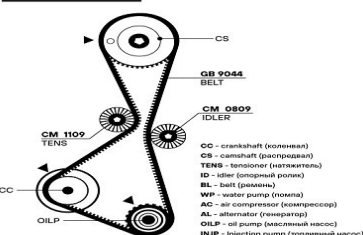

kit GD 0995

kit GD 1008

kit GD 1012

kit GD 1017

kit GD 1018

Название:	Ремкомплект ГРМ для а/м Kia Rio (00-) 1.3i/1.5i/1.6i (1 ремень HNR/1 ролик) (GD 0995)
ОЕМ:	244102X000, KK15012700A, KK15012700B, KK15112700, MB63012700E, B63012700E, B630-12-700B, B630-12-700C, B630-12-700D, B63012700, B63012700A, B63112700C, MBP01-12-205B, KK35-01-2205, KK150-12-205B, BP02-12-205B90, BP02-12-205B, BP02-12-205A, BP02-12-205, BP01-12-205B, BP01-12-205A, BP01-12-205, OK201-12-205
Артикул:	GD 0995
Применяемость:	MAZDA 323 C IV (BG) MAZDA 323 F IV (BG) MAZDA 323 F VI Hatchback (BJ) MAZDA 323 II Hatchback (BD)
Цена розничная:	2920
Название:	Ремкомплект ГРМ для а/м Chery Indis S18D (10-) 1.3i (ремень HNR/2 ролика) (GD 1008)
ОЕМ:	481H1007070, 473H-1007073, 481H1007070BA, 481H-1007070BA, 473H-1007060
Артикул:	GD 1008
Применяемость:	CHERY A1 KIMO CHERY QQ6 JAGGI
Цена розничная:	6650
Название:	Ремкомплект ГРМ для а/м Mitsubishi Pajero Sport (98-) 3.0i (1 ремень HNR/2 ролика) (GD 1012)
ОЕМ:	2481039810, 2481035530, 2481035510, 2481035500, 2445039810, 2445035530, 2445035510, MD 319022, MD151447, 24810-39810, 24810-35530, MD 14007, MD 140071, 24450-35530, MD358557, MD376561
Артикул:	GD 1012
Применяемость:	MITSUBISHI PAJERO III Canvas Top (V6_W, V7_W) MITSUBISHI PAJERO IV (V8_W, V9_W)
Цена розничная:	6600
Название:	Ремкомплект ГРМ для а/м Audi 100 (82-) 1.9i/2.0i/2.2i/2.3i (ремень HNR/1 ролик) (GD 1017)
ОЕМ:	069 109 243B, 069 109 243 B, 034 109 119
Артикул:	GD 1017
Применяемость:	AUDI 80 B2 Saloon (811, 813, 814, 819, 853) AUDI 90 B2 (813, 814, 853) AUDI 90 B3 (893, 894, 8A2) AUDI COUPE B2 (81, 855, 856) AUDI COUPE B3 (89, 8B3)
Цена розничная:	2910
Название:	Ремкомплект ГРМ для а/м Chery Tiggo T11 (05-) 2.0i/2.4i (1 ремень HNR/2 ролика) (GD 1018)
ОЕМ:	3087422.7, 2481033021, SMD156604, 2481033024, 2481038001, 2484038001, MD121993, MD156604, MD192731, 24810-38001, 24810-33024, 121993, SMD182537, MD182537, MD334548, MD369999, MD336149, MD338288, MD197141, MB182293, 8595-3025
Артикул:	GD 1018
Применяемость:	MITSUBISHI GALANT VII Saloon (E5_A, E7_A, E8_A) MITSUBISHI L 300 III Bus (P0_W, P1_W, P2_W, P3_W) MITSUBISHI L 300 III Platform/Chassis (P1_T) MITSUBISHI L 300 III Van (P0_V, P1_V, P2_V)
Цена розничная:	5730
Название:	Ремкомплект ГРМ для а/м Daewoo Nexia (94-)/Chevrolet Lanos (97-) 1.4i/1.5i SOHC (ремень HNR/1 ролик) (GD 7710)
ОЕМ:	16 06 368, 16 29 063, 1606369, 93188125, 93188126, 95516736, 90499401, 11092971, 90353176, 20 00 012, 56 36 721, 56 36 722, 6 36 734, 6 36 740, 6 36 748, 6 36 749, 90570525, 9117695, 9192178, 9202478, 09202478, 93225749, 96352407, 96183353, 90531677, 09128723, 5636356, 5636364, 5636560, 636372, 636561, 636566, 6536364, 90353179, 90354782, 90410223, 90531678, 9128723
Артикул:	GD 7710