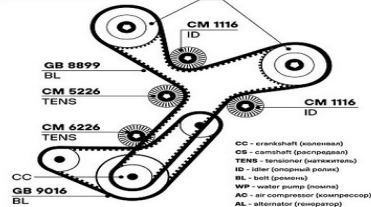

kit GD 0999

Название:	Ремкомплект ГРМ для а/м Skoda Fabia (97-)/VW Polo (99-) 1.4i/1.6i (2 ремня HNBR/4 ролика) (GD 1009)
ОЕМ:	036198119B, 036198119F
Артикул:	GD 1009

kit GD 1007

kit GD 1009

kit GD 1010

kit GD 1005