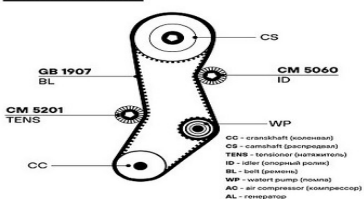

kit GD 0997

Название:	Ремкомплект ГРМ для а/м Hyundai Santa Fe (06-) 2.7i (ремень HNBR/2 ролика) (GD 1007)
ОЕМ:	248403E500, 243123E500, 24810-37120, 248403E000, 243123E100, 2481037100
Артикул:	GD 1007
Применяемость:	HYUNDAI GRANDEUR (TG) HYUNDAI SANTA FÉ II (CM) KIA CARNIVAL / GRAND CARNIVAL III (VQ) KIA MAGENTIS II (MG)
Цена розничная:	11500

kit GD 0999

Название:	Ремкомплект ГРМ для а/м Skoda Fabia (97-)/VW Polo (99-) 1.4i/1.6i (2 ремня HNBR/4 ролика) (GD 1009)
ОЕМ:	036198119B, 036198119F
Артикул:	GD 1009