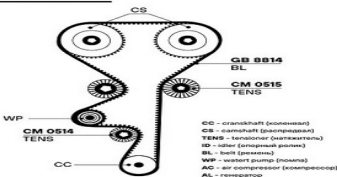

kit GD 7714

Название:	Ремкомплект ГРМ для а/м Skoda Octavia (96-) 1.6i/1.8i/2.0i (ремень Hnbr/1 ролик) (GD 7735)
ОЕМ:	06A 198 119, 06A198119D
Артикул:	GD 7735
Применяемость:	VW GOLF IV (1J1) VW GOLF PLUS V (5M1, 521) VW GOLF V (1K1) VW GOLF VI (5K1) VW JETTA IV (1K2)
Цена розничная:	4390
Название:	Ремкомплект ГРМ для а/м Daewoo Nexia (94-)/Chevrolet Lanos (97-) 1.4i/1.5i/1.6i DOHC (ремень Hnbr/2 ролика) (GD 7749)
ОЕМ:	96350550, 5094008601, 25183772, 96103222, 96350526, 25191263, 96183351, 96417177, 96103128, 96183352, 96814098
Артикул:	GD 7749
Применяемость:	DAEWOO KALOS (KLAS) DAEWOO LACETTI Hatchback (KLAN) DAEWOO LACETTI Saloon DAEWOO LACETTI Saloon (J200)
Цена розничная:	5780