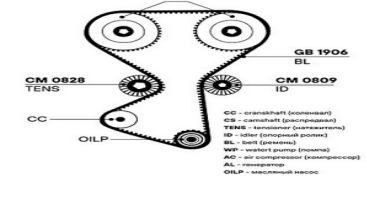

kit GD 1000

Цена розничная:	3520
Название:	Ремкомплект ГРМ для а/м Toyota Land Cruiser Prado (02-)/(09-) 2.5d/3.0d [KD] (ременьHNBR/ролик) (GD 1020)
ОЕМ:	13568-39016, 13568-39015, 13568-39010, 13505-0L010, 13505-67040, 13505-67041, 13505-67042
Артикул:	GD 1020
Применяемость:	TOYOTA HIACE V Bus TOYOTA HIACE V Van (TRH2_, KDH2_, LH2_, GDH2_) TOYOTA HILUX Platform/Chassis (_N1_, _N2_) TOYOTA HILUX VI Pickup (_N1_) TOYOTA HILUX VII Pickup (N1 , N2 , N3)