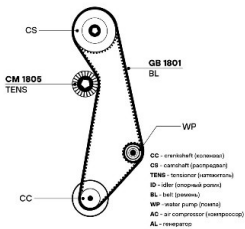

kit GD 7735

Название:	Ремкомплект ГРМ для а/м Chery Bonus (A21) (06-) 1.5i (ремень Hnbr/1 ролик) (GD 0927)
ОЕМ:	4801007081BA, 4801007050, 4801007050/1AE, 477F1007073, D4G15B-1021021
Артикул:	GD 0927
Применяемость:	CHERY E5 CHERY FENGYUN Hatchback CHERY FENGYUN Saloon CHERY FULWIN Hatchback | VERY CHERY FULWIN Saloon | BONUS
Цена розничная:	5000