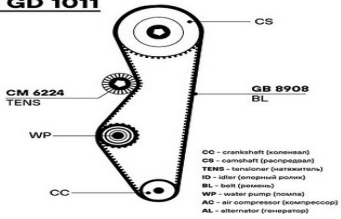

kit GD 1011

kit GD 1020

kit GD 1027

kit GD 1028

kit GD 1129

kit GD 7751