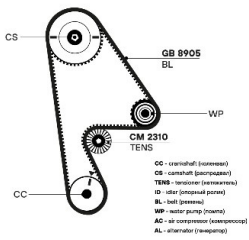

kit GD 1011

kit GD 1020

kit GD 1027

kit GD 1028

kit GD 1129

kit GD 7751