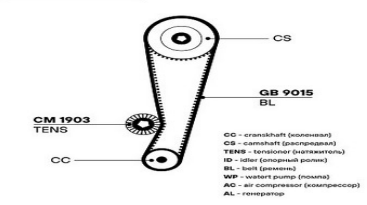

kit GD 0913

Цена розничная:	7250
Название:	Ремкомплект ГРМ для а/м Ford Escort (90-)/Sierra (89-) 1.4i/1.6i (ременьHNBR/ролик) (GD 1011)
ОЕМ:	4801007050, 4801007050/1AE, 91SM6268AAA, 91SM6268AA, 6830821, 6711044
Артикул:	GD 1011
Применяемость:	FORD ESCORT VI Convertible (ALL) FORD ESCORT VI Estate Van (AVL) FORD ESCORT VI Saloon (GAL, AFL) FORD ESCORT VI Turnier (GAL, ANL) FORD SIERRA (GD - MG)