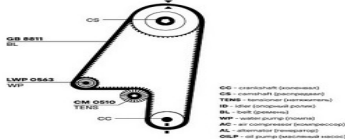

kit GD 1134

kit GT 0904

kit GT 10000

kit GT 1008

kit GT 9910

Применяемость:	CHERY A1 KIMO CHERY QQ6 JAGGI
Цена розничная:	10600
Название:	Ремкомплект ГРМ для а/м Opel Vectra (88-) 1.6i (помпаLuzar/ременьHNBR/1 ролик) (GT 9910)
ОЕМ:	90499401, 11092971, 90353176, 20 00 012, 56 36 721, 56 36 722, 6 36 734, 6 36 740, 6 36 748, 6 36 749, 90570525, 9117695, 9192178, 9202478, 96352407, 96183353, 90531677, 09128723, 5636356, 5636364, 5636560, 636372, 636561, 636566, 6536364, 90353179, 90354782, 90410223, 90531678, 9128723, 96352648, 96350799, 90325660, 90349239, 96351969, 90325660-A, 96872704
Артикул:	GT 9910
Применяемость:	OPEL ASTRA F Hatchback (T92) OPEL ASTRA G Estate (T98) OPEL ASTRA G Hatchback (T98) OPEL ASTRA G Saloon (T98) OPEL CORSA B (G03)
Цена розничная:	5490
Название:	Ремкомплект ГРМ для а/м Daewoo Nexia (94-)/Lacetti (04-) DOHC (помпаLuzar/ременьHNBR/2рол.) (GT 9912)
ОЕМ:	96350550, 5094008601, 25183772, 96103222, 96350526, 25191263, 96183351, 96417177, 96103128, 96183352, 96814098, 96352649, 96351971, 96351284, 94013802, 96872700
Артикул:	GT 9912
Применяемость:	CHEVROLET LACETTI (J200) CHEVROLET LACETTI Estate (J200) CHEVROLET LACETTI Saloon (J200) CHEVROLET LANOS (T100) DAEWOO DAMAS (M100, M150)
Цена розничная:	7400
Название:	Ремкомплект ГРМ для а/м Daewoo Matiz (98-) 0.8i (помпаLUZAR/ремень HNBR/1 ролик) (GT 0900)
ОЕМ:	12810-81401, 94580139, 12810-81402, 12810A81400-000, 12810A81400, 1281081402000, 12761A-78B00-000, 94581471, 96352965, 25194440, 96518977, 96563958, 96666219
Артикул:	GT 0900
Применяемость:	DAEWOO DAMAS Bus DAEWOO DAMAS Van DAEWOO LABO Platform/Chassis DAEWOO MATIZ (M100, M150) DAEWOO MATIZ (M100, M150)
Цена розничная:	5550
Название:	Ремкомплект ГРМ для а/м Daewoo Nexia (94-)/Chevrolet Lanos (97-) 1.4i/1.5i SOHC (помпаLuzar/ременьHNBR/ролик) (GT 0910)
ОЕМ:	16 06 368, 16 29 063, 1606369, 93188125, 93188126, 95516736, 90499401, 11092971, 90353176, 20 00 012, 56 36 721, 56 36 722, 6 36 734, 6 36 740, 6 36 748, 6 36 749, 90570525, 9117695, 9192178, 9202478, 09202478, 93225749, 96352407, 96183353, 90531677, 09128723, 5636356, 5636364, 5636560, 636372, 636561, 636566, 6536364, 90353179, 90354782, 90410223, 90531678, 9128723
Артикул:	GT 0910
Применяемость:	DAEWOO LANOS Saloon (KLAT) LANOS / SENS DAEWOO NEXIA CIELO DAEWOO NEXIA Saloon DAEWOO NEXIA Saloon CIELO DAEWOO NEXIA Saloon CIELO
Цена розничная:	5830
Название:	Ремкомплект ГРМ для а/м Fiat Albea (03-)/Doblo (05-)/Panda (12-) 1.2i/1.4i (помпаLuzar/ременьHNBR/ролик) (GT 0914)
ОЕМ:	552337590, 55233759, 5518 3497, 73500897, 71753156, 7088439, 55217612, 55203785, 55183446, 46352316, 55204538, 55221397, 55268277, 55271994, 55198547, 55184081
Артикул:	GT 0914
Применяемость:	FIAT GRANDE PUNTO Van (199_) FIAT IDEA (350_) FIAT LINEA (323_, 110_) FIAT PALIO (178_, 171_, 371_) FIAT PANDA (160_)
Цена розничная:	8000