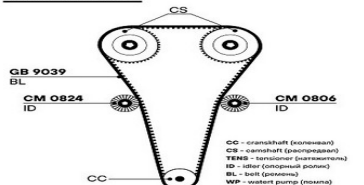

kit GD 0912

Название:	Ремкомплект ГРМ для а/м Hyundai Accent (99-) 1.3i/1.5i SOHC (ремень HNBR/1 ролик) (GD 0996)
ОЕМ:	24410-22000, 24410-22020, 24410-21010, 24410-21014, 24410-26000, 24312-22613, 24312-22611, 24312-22612
Артикул:	GD 0996
Применяемость:	HYUNDAI ACCENT II (LC) HYUNDAI ACCENT II Saloon (LC) HYUNDAI GETZ (TB) HYUNDAI LANTRA II (J-2) HYUNDAI LANTRA II Estate (J-2)
Цена розничная:	2840