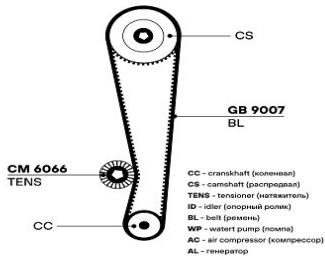

kit GD 0995

kit GD 1008

kit GD 1012

kit GD 1017

kit GD 1018