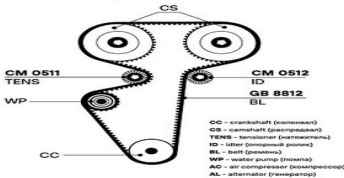

kit GD 7749

Название:	Ремкомплект ГРМ для а/м Suzuki Grand Vitara (98-) 1.6i (ремень Hnbr/1 ролик) (GD 1022)
ОЕМ:	12810-71C02, 12810-71C00, 12810-71C01, 12810-71C02-000, 12761-85C10, 12761-71C00, 11407-71C00
Артикул:	GD 1022
Применяемость:	SUZUKI BALENO Hatchback (EG) SUZUKI GRAND VITARA I (FT, HT) SUZUKI GRAND VITARA I Open Off-Road Vehicle (GT) SUZUKI SWIFT II Hatchback (EA, MA)
Цена розничная:	3340