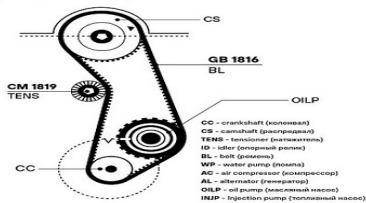

kit GD 1031

Название:	Ремкомплект ГРМ для а/м Kia Picanto (04-) 1.0i/1.1i (ремень HNBR/1 ролик) (GD 0994)
ОЕМ:	2431202270, 24410-02550, 24410-02750
Артикул:	GD 0994
Применяемость:	HYUNDAI GETZ (TB) HYUNDAI i10 I (PA) HYUNDAI SANTRO (AH2) HYUNDAI VISTO KIA PICANTO I (GA)
Цена розничная:	2980