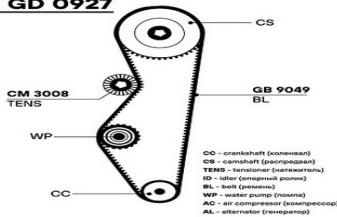

kit GD 0927

Название:	Ремкомплект ГРМ для а/м Audi 100 (76-) 1.6i/1.8i/2.0i (ремень Hnbr/1 ролик) (GD 1031)
ОЕМ:	056198119, 6K0198002
Артикул:	GD 1031
Применяемость:	VW GOLF III (1H1) VW GOLF III Variant (1H5) VW JETTA I (16) VW JETTA II (19E, 1G2, 165)
Цена розничная:	3460