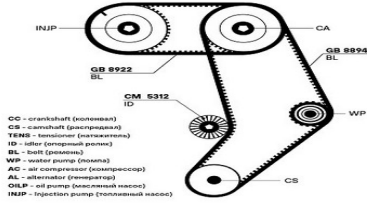

kit GD 1064

Цена розничная:	4980
Название:	Ремкомплект ГРМ для а/м Toyota Avensis (97-) 1.6i (ременьHNBR/ролик) (GD 0913)
ОЕМ:	13505-15041, 13505-01010, 13505-15040, 1350501011, 1350515031, E030200005, 1356809020, 13566 16050, 13568 16040, 13568 16051, 13568 19045, 13568 19046
Артикул:	GD 0913
Применяемость:	TOYOTA COROLLA (_E10_) TOYOTA COROLLA (_E11_) TOYOTA COROLLA Compact (_E10_) TOYOTA COROLLA Compact (_E11_) TOYOTA COROLLA Estate (_E10_)