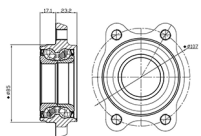

MR 1885

Ступица для а/м Audi A6 Quattro (04-) (85 мм)
(передн. с подшип.)

OEM: 4F0 498 625 B, 4F0 498 625 B, 4F0 498 625 B, 4E0
407 625 E, 4E0 407 625 E, 4F0 498 625

Розничная цена: 4100 руб.