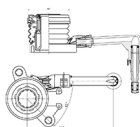

OEM: 24423001, 58 52 456

Розничная цена: 4000 руб.

ERP 0355

Труба приемная для а/м Hyundai Creta (16-) 1.6i полный привод (нерж. алюм. сталь)

OEM: 28610-M0150

Розничная цена: 4560 руб.

ERP 0363

Труба приемная для а/м Toyota Camry (06-) 2.4i (нерж. алюм. сталь)

OEM: 17410-28670, 1741028551

Розничная цена: 3360 руб.

ERP 0812

Труба приемная для а/м Hyundai Elantra (00-) 1.6i (нерж. алюм. сталь)

OEM: 28610-2D107

Розничная цена: 3950 руб.

СТ 0907

Муфта выкл. сцеп. для а/м Renault Megane II (02-) 2.0i/1.9DCi (гидравл.)