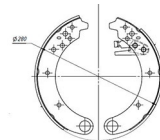

GF 240

Колодки торм. для а/м УАЗ 3163 Patriot (16-) (PK Dymos)
барабан.

OEM: 316300350208230

Розничная цена: 4630 руб.