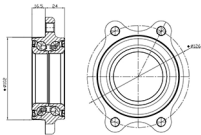

MR 2638

Ступица для а/м BMW 5 (F10) (09-)/6 (F06) (11-)
(задн. с подшип.)

OEM: 33406850159, 33 40 6 850 156, 33 40 8 343 733,
33 41 6 775 021

Розничная цена: 5940 руб.

MR 1832

Ступица для а/м Audi A4 (07-)
(перед. с подшип.)