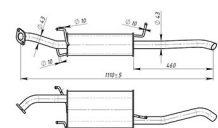

EMM 0504

Глушитель для а/м Chevrolet Aveo (02-) 1.2i/1.4i осн. (нерж. алюм. сталь)

OEM: 96536936, 96536937

Розничная цена: 2990 руб.