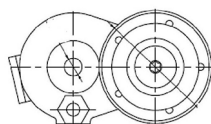

OEM: 104 200 08 70, A 104 200 08 70

Розничная цена: 2510 руб.

GF 240

Колодки торм. для а/м УАЗ 3163 Patriot (16-) (PK Dymos)
барабан.

OEM: 316300350208230

Розничная цена: 4630 руб.

CM 5321

Ролик привод. ремня для а/м Renault Megane (02-)
1.9d/2.0d (с натяж. мех.)