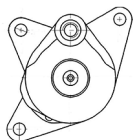

CM 5317

Ролик привод. ремня для а/м SsangYong Rexton (02-)
(с натяж. мех.)

OEM: 104 200 08 70, A 104 200 08 70

Розничная цена: 2510 руб.