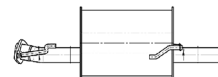

OEM: 24423001, 58 52 456

Розничная цена: 4000 руб.

ERP 0355

Труба приемная для а/м Hyundai Creta (16-) 1.6i полный привод (нерж. алюм. сталь)

OEM: 28610-M0150

Розничная цена: 4560 руб.

ERP 0363

Труба приемная для а/м Toyota Camry (06-) 2.4i (нерж. алюм. сталь)