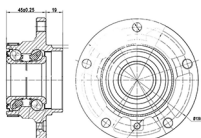

Колодки торм. для а/м ГАЗель Next (13-) 4.6т
барабан. ст. торм.

OEM: C41R923507170, C41R92.3507170

Розничная цена: 5370 руб.

MR 2631

Ступица для а/м BMW 3 (E36) (90-)/3 (E46) (98-)
(перед. в сборе с подшип.)