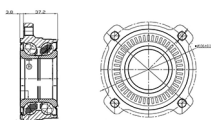

CRA 4403

Привод перед. лев. для а/м Mitsubishi Lancer Evolution
VII (01-)

OEM: MR581235, MR580503, MR581237

Розничная цена: 26700 руб.

MR 2680

Ступица для а/м BMW 5 (E39) (95-)
(задн. в сборе с подшип.)

OEM: 1095652, 1095652EFJ07P, 33411093102,
33411093725, 33411095462, 33411095652, 33411095654