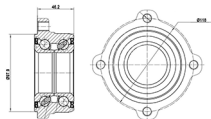

MR 2639

Ступица для а/м BMW X5 (E70) (07-)/X5 (F15) (13-)
(задн. с подшип.)

OEM: 33416770974, 33 41 6 795 961

Розничная цена: 3900 руб.