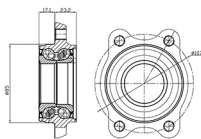

TRIALLI NEWS

WWW.TRIALLI.RU

АПРЕЛЬ
2022

MR 1831

Ступица для а/м Audi A4 (00-)
(перед. с подшип.)

OEM: 4D0407625D, 4D0407625H, 8D0498625C,
8E0498625A, 8E0498625B, 8E0598625A, 8E0598625B

Розничная цена: 3430 руб.