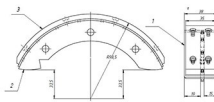

GF 243

Колодки торм. для а/м УАЗ 2360
Профи барабан. ст. торм. (компл. 2 шт.)

OEM: 2360213507013

Розничная цена: 2405 руб.