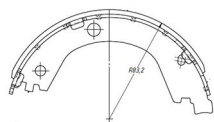

Колодки торм. для а/м ГАЗель Next (13-) 4.6т
барабан. ст. торм.

OEM: C41R923507170, C41R92.3507170

Розничная цена: 5370 руб.

MR 2631

Ступица для а/м BMW 3 (E36) (90-)/3 (E46) (98-)
(перед. в сборе с подшип.)