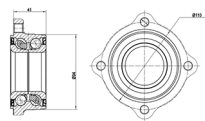

MR 2638

Ступица для а/м BMW 5 (F10) (09-)/6 (F06) (11-)
(задн. с подшип.)

OEM: 33406850159, 33 40 6 850 156, 33 40 8 343 733,
33 41 6 775 021

Розничная цена: 5940 руб.