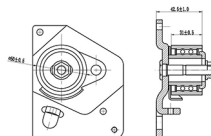

CM 6044

Ролик ГРМ для а/м Renault Laguna II (01-) 1.9d
(натяж.)

OEM: 13070AW300, 8200709719, 8200071267,
8200709719, 8200071267, 8200709719, 8200071267,
13070-AW300, 13070AW300 .....

Розничная цена: 2160 руб.