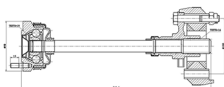

Розничная цена: 4140 руб.

CRA 4404

Привод перед. прав. для а/м Mitsubishi Lancer
Evolution VII (01-)

OEM: MR581236, MR580504, MR581238

Розничная цена: 23360 руб.

CD 1007

Кардан для а/м Лада 2123
пром. в сборе (шрус)