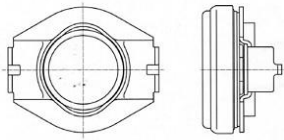

Применяемость:

ACURA LEGEND
ACURA LEGEND Coupe
HONDA ACCORD IV (CB)
HONDA ACCORD IV Aerodeck (CB)
HONDA ACCORD IV Coupe (CB, CC)
HONDA ACCORD V (CC, CD)
HONDA ACCORD V (CE, CF_, CD)
HONDA ACCORD V Aerodeck (CE)
HONDA ACCORD V Coupe (CD)
HONDA ACCORD VI (CK, CG, CH, CF)
HONDA ACCORD VI Coupe (CG)
HONDA ACCORD VI Hatchback (CH, CL)
HONDA CIVIC V Hatchback (EG)
HONDA CIVIC VI Aerodeck (MB, MC)
HONDA CIVIC VI Fastback (MA, MB)
HONDA CIVIC VI Hatchback (EJ, EK)
HONDA CR-V I (RD)
HONDA CRX III (EH, EG)
HONDA INTEGRA Coupe (DC2, DC4)
HONDA LEGEND I (HS, KA)
HONDA LEGEND I Coupe (KA_)
HONDA PRELUDE III (BA)
HONDA PRELUDE IV (BB_)
HONDA PRELUDE V (BB_)
HONDA STREAM (RN)
ROVER 600 I (RH)
ROVER 800 (XS)
ROVER 800 Coupe

Цена розничная:

3410

Название:

Муфта выкл. сцеп. для а/м Suzuki Swift (05-) 1.3i/1.5i (мех.) (CT 2405)

ОЕМ:

0926928006, 23265-65G00, 4703047, 9205336