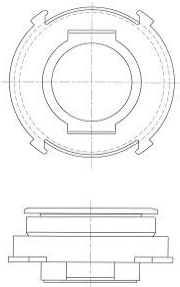

**Цена розничная:** 1420

**Название:**

Муфта выкл. сцеп. для а/м Kia Picanto II (11-) 1.2i (мех.) (CT 0811)

**ОЕМ:**

41421-02000

**Артикул:**

CT 0811

**Применяемость:**