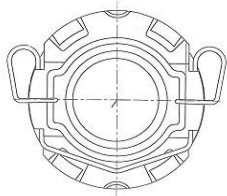

ОЕМ: 31230-87504, 31230-87702, 31230-87703, 31230-87704,
31230-87705, 31230-97201, 31230-97202, 31230-B1010,
31230-BZ040

Артикул: СТ 1910
DAIHATSU APPLAUSE I Hatchback (A101, A111)
DAIHATSU APPLAUSE II Hatchback (A101)
DAIHATSU CHARADE II (G11, G30)
DAIHATSU CHARADE III (G100, G101, G102)
DAIHATSU CHARADE III Saloon (G102)
DAIHATSU CHARADE IV (G200, G202)
DAIHATSU CHARADE IV Saloon (G203)
DAIHATSU COPEN (L880_, L881_)
DAIHATSU CUORE V (L7_)
DAIHATSU CUORE VI (L251, L250_, L260_)
DAIHATSU CUORE VII (L275_, L285_, L276_)
DAIHATSU FERROZA Hard Top (F300)
DAIHATSU FERROZA Soft Top (F300)
DAIHATSU GRAN MOVE (G3)
DAIHATSU MATERIA (M4_)
DAIHATSU MOVE (L9_)
DAIHATSU SIRION (M1)
DAIHATSU SIRION (M3_)
DAIHATSU TREVIS
DAIHATSU YRV (M2)

Применяемость:

Цена розничная: 1770

Название: Муфта выкл. сцеп. для а/м Toyota Camry (94-) 1.8i (мех.)
(СТ 1912)

ОЕМ: 31230-05021, 31230-32080, 31230-05020, 31230-32060

Артикул: СТ 1912