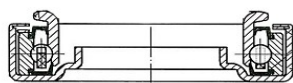

**Цена розничная:**

2130

**Название:**

Муфта выкл. сцеп. для а/м Nissan Patrol V (97-) 2.8 TD (мех.) (CT 1410)

**ОЕМ:**

30502-45P00, 30502-W1700, 30502-W1701, 30502-30P00 CT 1410

**Артикул:**

NISSAN 200SX (S13)  
 NISSAN 200SX Coupe (S14)  
 NISSAN 300ZX (Z32) | FAIRLADY Z  
 NISSAN BLUEBIRD (910)  
 NISSAN BLUEBIRD (U11)  
 NISSAN PATHFINDER II (R50)  
 NISSAN PATROL GR IV (Y60, GR)  
 NISSAN PATROL GR V Wagon (Y61)  
 NISSAN PICK UP (D21)  
 NISSAN PICK UP (D22)  
 NISSAN SERENA (C23)  
 NISSAN TERRANO I (WD21)