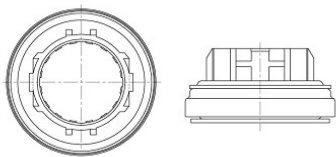

**Цена розничная:**

1700

**Название:**

Муфта выкл. сцеп. для а/м Opel Corsa D (06-)/Astra G (98-)  
1.6i 8V (мех.) (СТ 2209)

**ОЕМ:**

90250658, 90250663

**Артикул:**

СТ 2209