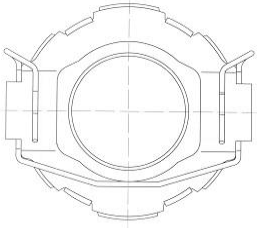

Применяемость:

TOYOTA 4 RUNNER I (_N5_, _N6_, _N7_)
TOYOTA 4 RUNNER II (_N1_)
TOYOTA CHASER (_X8_)
TOYOTA HIACE / COMMUTER V Bus (TRH2__, KDH2__,
LH2__, GDH2__)
TOYOTA HIACE III Bus (_H5_, _H6_, _H7_, _H8_, _H9_)
TOYOTA HIACE III Van (_H5_, _H6_, _H7_, _H8_, _H9_)
TOYOTA HIACE IV Bus (_H1_, _H2_)
TOYOTA HIACE IV Bus (_H1_)
TOYOTA HIACE IV Van (_H1_, _H2_)
TOYOTA HIACE IV Van (_H1_)
TOYOTA HIACE V Van (TRH2__, KDH2__, LH2__, GDH2__)
TOYOTA HILUX IV Pickup (_N5_, _N6_)
TOYOTA HILUX V Pickup (_N_, KZN1_, VZN1_)
TOYOTA HILUX VI Pickup (_N1_)
TOYOTA LAND CRUISER (_J7_, _JL7_)
TOYOTA LAND CRUISER Hardtop (_J7_)
TOYOTA LAND CRUISER PRADO (_J12_)
TOYOTA LAND CRUISER PRADO (_J15_)
VW TARO

Цена розничная:

1700

Название:

Муфта выкл. сцеп. для а/м Opel Corsa D (06-)/Astra G (98-)
1.6i 8V (мех.) (СТ 2209)

ОЕМ:

90250658, 90250663

Артикул:

СТ 2209