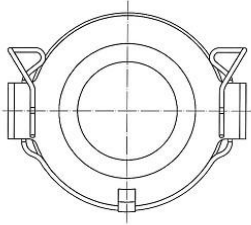

**Применяемость:**

**Цена розничная:** 1770

**Название:** Муфта выкл. сцеп. для а/м Toyota Camry (94-) 1.8i (мех.)  
(СТ 1912)

**ОЕМ:** 31230-05021, 31230-32080, 31230-05020, 31230-32060

**Артикул:** СТ 1912