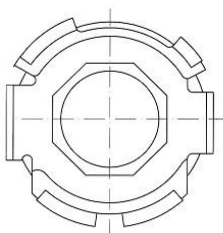

**Цена розничная:**

3410

**Название:**

Муфта выкл. сцеп. для а/м Suzuki Swift (05-) 1.3i/1.5i (мех.) (CT 2405)

**ОЕМ:**

0926928006, 23265-65G00, 4703047, 9205336

**Артикул:**

CT 2405