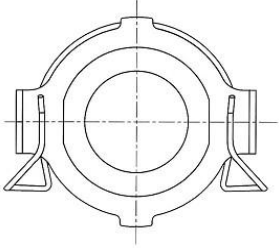

Применяемость:

TOYOTA CARINA IV (_T15_)
TOYOTA CARINA IV Saloon (_T15_)
TOYOTA CARINA V (_T17_)
TOYOTA CARINA V Estate (_T17_)
TOYOTA CARINA V Saloon (_T17_)
TOYOTA CELICA Coupe (_T16_)
TOYOTA CELICA Coupe (_T18_)
TOYOTA CELICA Hatchback (_T16_)
TOYOTA COROLLA (_E10_)
TOYOTA COROLLA (_E11_)
TOYOTA COROLLA (_E8_)
TOYOTA COROLLA (_E9_)
TOYOTA COROLLA Compact (_E10_)
TOYOTA COROLLA Compact (_E11_)
TOYOTA COROLLA Compact (_E9_)
TOYOTA COROLLA Estate (_E10_)
TOYOTA COROLLA Estate (_E11_)
TOYOTA COROLLA FX Compact (E8B)
TOYOTA COROLLA Liftback (_E10_)
TOYOTA COROLLA Liftback (_E11_)
TOYOTA COROLLA Liftback (_E8_)
TOYOTA COROLLA Liftback (_E9_)
TOYOTA COROLLA Station Wagon (_E9_)
TOYOTA MR2 I (AW1_)
TOYOTA PASEO Convertible (_L5_)
TOYOTA PASEO Coupe (_L5_) | CYNOS
TOYOTA PASEO Coupe (EL44_)
TOYOTA STARLET (_P7_)

Цена розничная:

1105

Название:

Муфта выкл. сцеп. для а/м Toyota Land Cruiser Prado (02-)/(09-)/Hiace (98-) 2.7i (мех.) (CT 1918)

ОЕМ:

31230-35070, 31230-35071, 31230-35080, J31 230 350 70

Артикул:

CT 1918