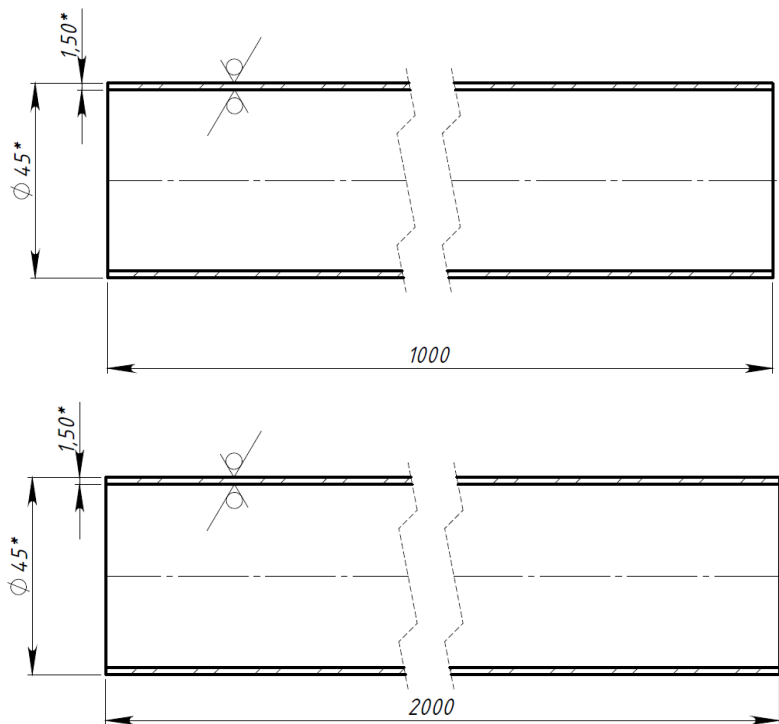

Тел./факс: (812) 336-23-93

www.trialli.ru

Почтовый адрес: 192102, г. Санкт-Петербург, а/я 210

Факт. адрес: 196627, г. Санкт-Петербург, Московское шоссе, д. 177, к.2

25 августа 2020 года

Расширение ассортимента:
Элементы системы выпуска
отработавших газов

Уважаемые Партнёры!

TRIALLI расширяет ассортимент группы «Система выпуска отработавших газов» следующими позициями:

| Наименование | # TRIALLI | Розн. цена |
|--|-----------|------------|
| Труба глушителя прямая алюминизированная 45x1000 (d=45x1.5мм, L=1000мм) | EMC 0145 | 400 Р |
| Труба глушителя прямая алюминизированная 45x2000 (d=45x1.5мм, L=2000мм) | EMC 0146 | 800 Р |