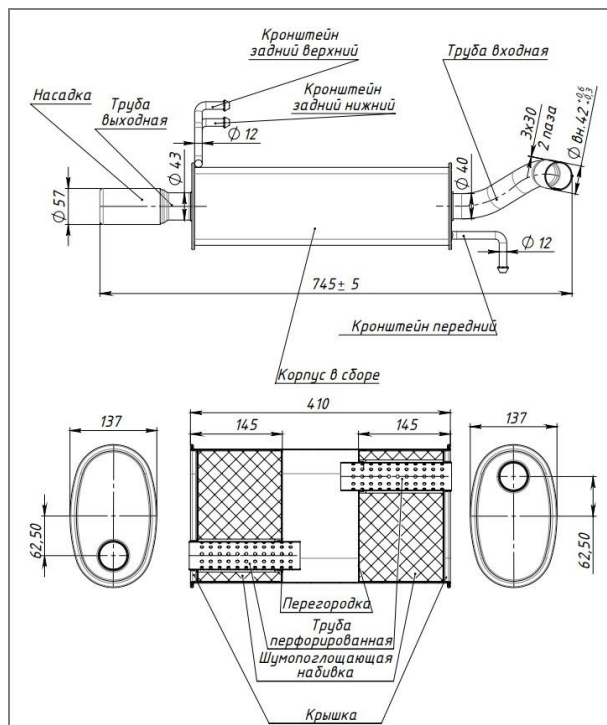

26.06.2023

Уважаемые Партнеры!

TRIALLI расширяет ассортимент товарной группы Глушители для легковых иномарок:

Глушитель для автомобилей Mitsubishi Colt (02-) 1.1i/1.3i основной (алюминизированная сталь)

OEM: 1571A616, 1571A790, MR968906

Артикул TRIALLI: EMM 0530

Применяемость: MITSUBISHI: COLT VI (Z3_A, Z2_A)

Розничная цена ..... **3140 Р**