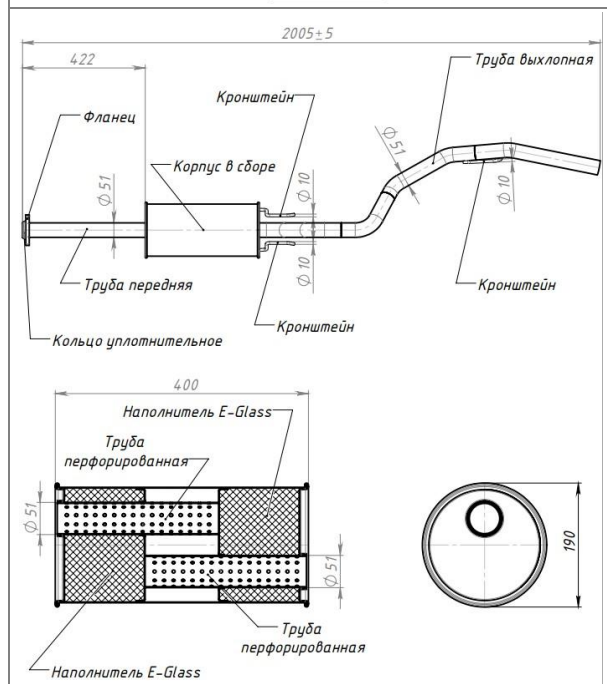

Артикул TRIALLI: EMM 0530

Применяемость: MITSUBISHI: COLT VI (Z3_A, Z2_A)

Розничная цена **3140 Р**

Глушитель для автомобилей Great Wall Safe F1 (01-) 2.2i основной (полукруглый фланец) (алюминизированная сталь)