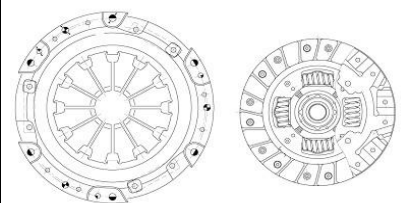

Название: Сцепление в сборе для а/м Nissan Micra K12 (02-) 1.2i 16V (без муфты) (FR 1421)
ОЕМ: 30100-AY300, 30100-AY30A, 30100-AY310, 30210-AX600, 30210-AY100, 30300-CR10A, 30300-CR10B, 30300-CR12A, 30300-CR12B
Артикул: FR 1421
NISSAN MICRA III (K12)
Применяемость:

Цена розничная: 9390