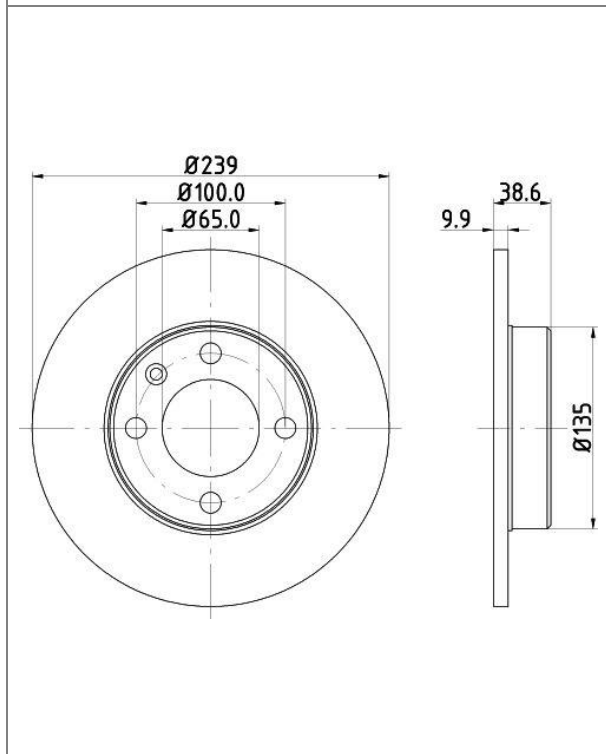

Диск тормозной передний для автомобилей VW Polo (95-) d=239

ОЕМ: 811615301C, 823615301, 811615301B, 811615301

Артикул: DF 261507

Тип диска	Полный
Диаметр, мм	239
Толщина / Мин толщина диска, мм	10/8
Высота, мм	39
Разболтовка (PCD)	4*100

Применяемость: AUDI: 80 B1 Saloon (80, 82), 80 B2 Saloon (811, 813, 814, 819, 853), 100 C1 Saloon (801, 803, 805, 807, 811, 813, F104)

SEAT: IBIZA II (6K1), CORDOBA Vario (6K5), CORDOBA (6K1, 6K2)

VW: SANTANA (32B), GOLF II (19E, 1G1), DERBY (86C, 80), JETTA I (16), PASSAT B2 (32B), POLO II (86C, 80), POLO Variant (6V5), POLO III CLASSIC (6V2), POLO CLASSIC (86C, 80), PASSAT B1 Variant (33), PASSAT B1 (32), POLO Coupe (86C, 80), SCIROCCO (53), SCIROCCO (53B), JETTA II (19E, 1G2, 165), GOLF I (17)

Розничная цена ..... **1950 Р**