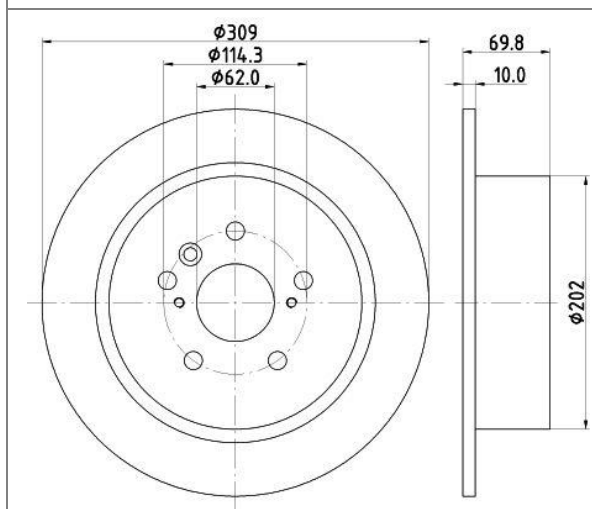

TOYOTA: GT 86 Coupe (ZN6_)

Розничная цена **4230 Р**

Диск тормозной задний для автомобилей Toyota Highlander (07-) d=309

ОЕМ: 4243148060

Артикул: DF 190332

Тип диска Полный
Диаметр, мм 309
Толщина / Мин толщина диска, мм 10/8.5
Высота, мм 70
Разболтовка (PCD) 5*114.3