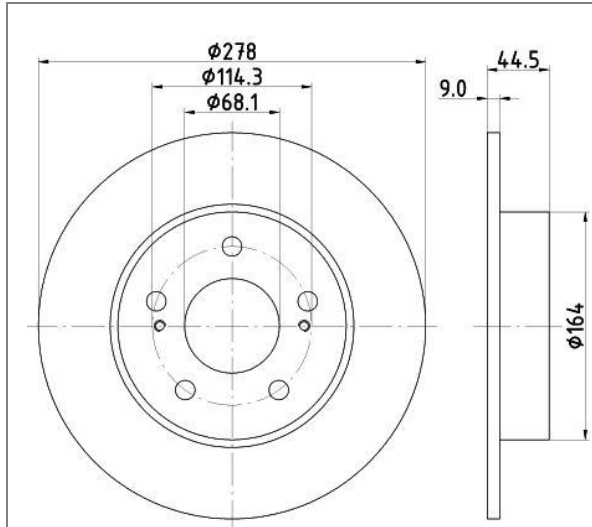

Диск тормозной задний для автомобилей Nissan Maxima A32 (94-) d=278

ОЕМ: 432062Y503, 43206WA201, 432064U001, 4320631U10, 4320631U12

Артикул: DF 190147

Тип диска Полный
Диаметр, мм 278
Толщина / Мин толщина диска, мм 9/8
Высота, мм 44.5
Разболтовка (PCD) 5*114.3