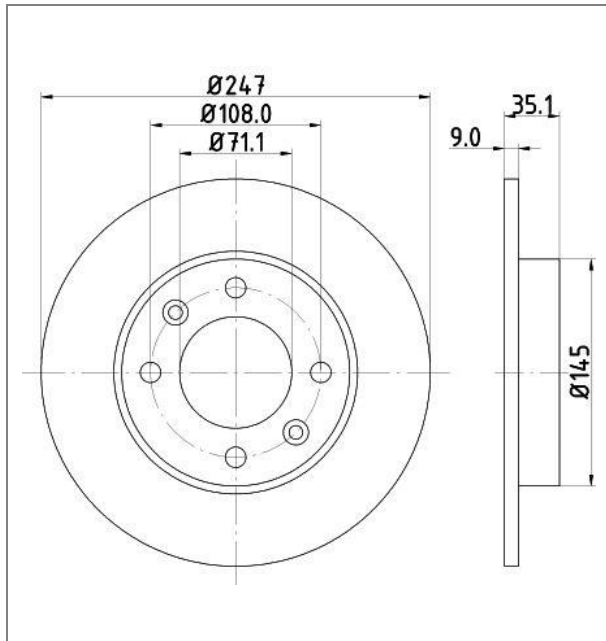

Диск тормозной задний для автомобилей Peugeot 307 (00-) / Partner (96-) / Citroen C3 (02-) / C4 (04-) d=247

ОЕМ: 4581000, 424990, 424952, 4246X8, 424953, 4246W9, 1618861980

Артикул: DF 190508

Тип диска	Полный
Диаметр, мм	247
Толщина / Мин толщина диска, мм	9/8
Высота, мм	35
Разболтовка (PCD)	4*108

Применяемость: CITROEN: C2 (JM_), C3 Pluriel (HB_), C4 I (LC_), C4 Coupe (LA_), C3 I (FC_, FN_), C4 I Saloon, XSARA PICASSO (N68), BERLINGO / BERLINGO FIRST MPV (MF_, GJK_, GFK_)

PEUGEOT: 307 Break (3E), 307 SW (3H), 307 CC (3B), 1007 (KM_), PARTNER MPV (5_, G_), 307 (3A/C)

Розничная цена ..... **2000 Р**