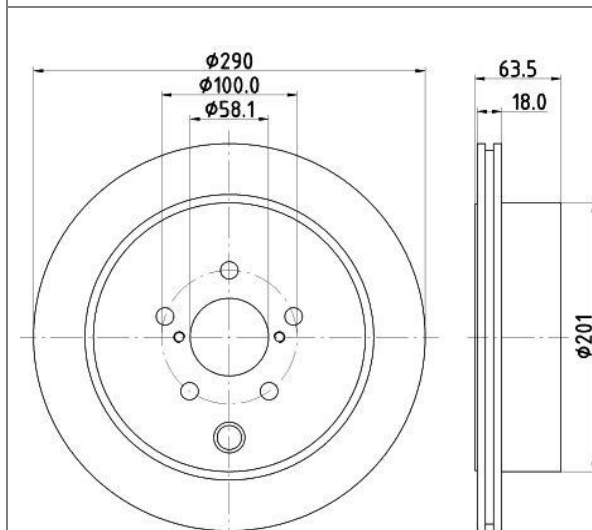

Диск тормозной задний для автомобилей Subaru Outback (09-) / Legacy (09-) / BRZ (11-) d=290

ОЕМ: 26700FG020, 26700AJ010, SU00300638

Артикул: DF 190331

Тип диска ..... Вентилируемый
Диаметр, мм 290
Толщина / Мин толщина диска, мм 18/17
Высота, мм 63.5
Разболтовка (PCD) 5*100

Применяемость: SUBARU: LEGACY V Estate (BR), LEGACY V (BM), OUTBACK (BR), IMPREZA Saloon (GE, GV), BRZ, IMPREZA Hatchback (GR, GH, G3)

TOYOTA: GT 86 Coupe (ZN6_)

Розничная цена ..... **4230 Р**