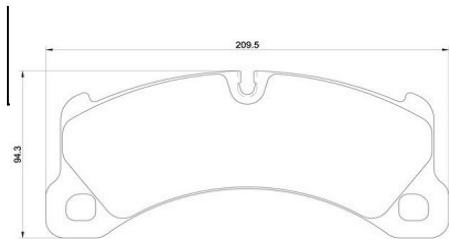

18050

Название:

Колодки торм. для а/м Porsche Cayenne II (10-)/Macan (14-) диск. перед. (керам.) (PF 4384CR) PRO

ОЕМ:

95B698151E, 95835193930, 958698151A, 7P5698151

Артикул:

PF 4384CR

Применяемость:

PORSCHE CAYENNE (92A)

Цена розничная:

8050

Во вложении метрические данные, перечень OEM номеров и прайс.

С уважением,

Отдел маркетинга УК "Карвиль"