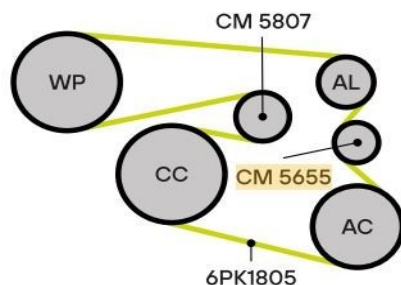

Модификации с ЭУР

Применяемость:

CHERY TIGGO 5x | TIGGO 4
CHERY TIGGO 7
EXEED (CHERY) TXL
OMODA C5

Цена розничная:

8700

Название:

Механизм рулевой (рейка) для а/м Geely Coolray (19-)/Belgee X50 (23-) (механич.) (CR 3002)

ОЕМ:

4036030400

Артикул:

CR 3002

Применяемость:

BELGEE X50
GEELY BINYUE | COOLRAY
GEELY COOLRAY

Цена розничная:

18050

Название:

Колодки торм. для а/м Porsche Cayenne II (10-)/Macan (14-) диск. перед. (керам.) (PF 4384CR) PRO

ОЕМ:

95B698151E, 95835193930, 958698151A, 7P5698151

Артикул:

PF 4384CR