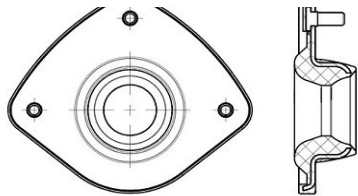

Уважаемые Партнеры!

TRIALLI расширяет ассортимент: для следующих типов автомобилей:
Легковые (иномарки) (2)

	Название: Глушитель для а/м Haval H6 (11-) 1.5i осн. (алюм. сталь) (EMM 0816) ОЕМ: 1201300XKZ16A Артикул: EMM 0816
	Применяемость: HAVAL H6 Цена розничная: 9200
	Название: Глушитель для а/м VW Jetta (05-) 1.6i осн. (алюм. сталь) (EMM 0819) ОЕМ: 1K5253609BC, 1K5253609J Артикул: EMM 0819
	Применяемость: VW GOLF V Variant (1K5) VW GOLF VI Variant (AJ5) VW JETTA III (1K2) Цена розничная: 9200
	Название: Ступица для а/м Haval F7 (18-)/F7x (19-) 2WD (задн. в сборе с подшип.) (MR 3088) ОЕМ: 3104100XKZ16B Артикул: MR 3088
	Применяемость: GREAT WALL HOVER H6 HAVAL 6 HAVAL F7 HAVAL F7 II HAVAL F7X HAVAL H6 Цена розничная: 6140
	Название: Опора амортизатора для а/м Peugeot 106 (96-)/Citroen Saxo (96-) (перед.) (с подшип.) (SA 2060) ОЕМ: 503850, 5038.15, 5038.15 S1, 5038.50 S1 Артикул: SA 2060