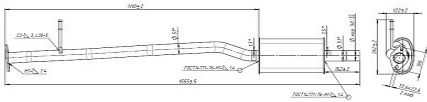

Применяемость:

NISSAN X-TRAIL III (T32_, T32R, T32RR)

Цена розничная:

7500

Название:

Ремкомплект привода для а/м Chery Tiggo 4 (17-)/Omoda C5 (21-) 1.5T/1.6T ЭУР (6PK1805+натяж.+ролик) (GD 1216)

ОЕМ:

E4G151025070, S12-8111200, E4T15-1025051AB

Артикул:

GD 1216