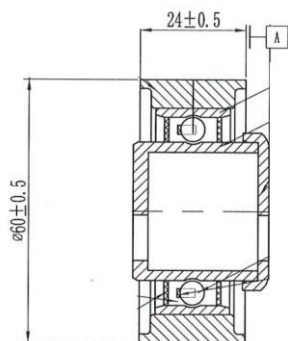

Название:	Ролик ГРМ для а/м Audi A6 C4 (94-) 2.5d (натяж.) (CM 6170)
ОЕМ:	046 130 195 B
Артикул:	CM 6170
Применяемость:	AUDI 100 C4 Avant (4A5) AUDI 100 C4 Saloon (4A2) AUDI A6 C4 (4A2) AUDI A6 C4 Avant (4A5)
Цена розничная:	3690