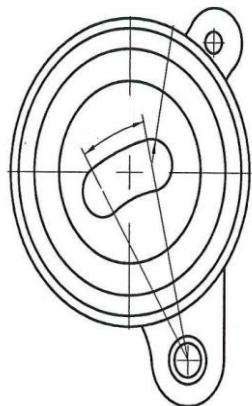

Название:	Ролик ГРМ для а/м Toyota Mark II (96-) 2.0i (натяж.) (CM 6169)
ОЕМ:	13505-70010, 13505-70030, 13505-70040
Артикул:	CM 6169
Применяемость:	TOYOTA ALTEZZA (_E1_) TOYOTA CHASER (_X8_) TOYOTA CRESTA V Saloon (_X10_) TOYOTA MARK II VIII Saloon (_X10_) TOYOTA VEROSSA (_X11_)
Цена розничная:	1700