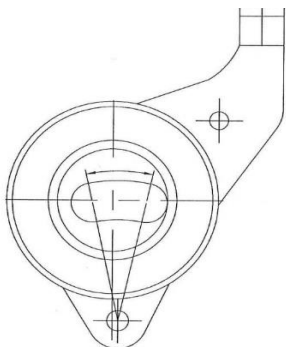

Уважаемые Партнеры!

TRIALLI расширяет ассортимент товарных групп: Ролики ГРМ

	Название:	Ролик ГРМ для а/м Mitsubishi Outlander (06-)/Pajero Sport (08-) 3.0i (натяж.) (СМ 1133)
	ОЕМ:	1145A042
	Артикул:	СМ 1133
	Применяемость:	MITSUBISHI OUTLANDER II (CW_W) MITSUBISHI PAJERO SPORT II (KH_, KG_)
	Цена розничная:	2410
	Название:	Ролик ГРМ для а/м Toyota RAV 4 (94-) 2.0i (натяж.) (СМ 1914)
	ОЕМ:	1350374011, 13505102F0, 1350570011, 1350574010, 1350574011, 1350574020, 1350574021
	Артикул:	СМ 1914