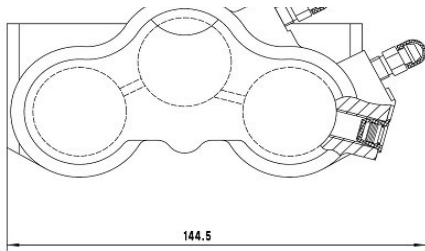

Применяемость:

CHEVROLET NIVA (2123)
LADA NADESHDA (2120)
LADA NIVA Closed Off-Road Vehicle (2121, 2131)
LADA NIVA II (2123)
LADA NIVA II Closed Off-Road Vehicle (2123)
LADA NIVA TRAVEL Closed Off-Road Vehicle (21230)

Цена розничная:

2670

Название:

Пыльник ШРУСа для а/м Лада Vesta NG (23-) 1.6i
КПП2180(внутр.компл:хомуты/смазка/крепеж)(CR)(FG
851)

ОЕМ:

8460013744

Артикул:

FG 851