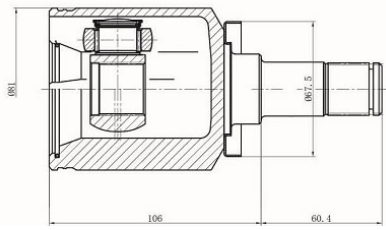

**Артикул:**

GO 851

**Применяемость:**

LADA LARGUS (KSO\_, RSO\_, KSA\_)  
LADA VESTA SW Estate (GFK\_)

**Цена розничная:**

4530

**Во вложении метрические данные, перечень OEM номеров и прайс.**

**С уважением,  
Отдел маркетинга УК "Карвиль"**