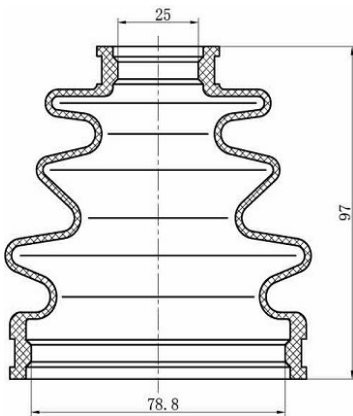

**Цена розничная:**

2670

**Название:**

Пыльник ШРУСа для а/м Лада Vesta NG (23-) 1.6i  
 КПП2180(внутр.компл:хомуты/смазка/крепеж)(CR)(FG  
 851)

**ОЕМ:**

8460013744

**Артикул:**

FG 851