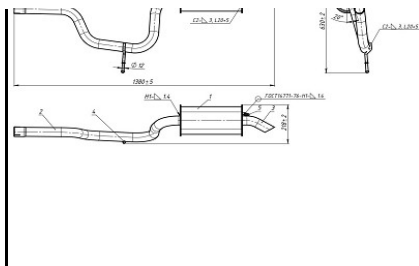

| | |
|------------------------|---|
| ОЕМ: | 1 518 073, 1 117 834, 1 117 836, 1 125 644, 1 125 645, 1 205 643, 1 362 711 |
| Артикул: | EMM 1825 |
| Применяемость: | FORD MONDEO III (B5Y) FORD MONDEO III Saloon (B4Y) |
| Цена розничная: | 6880 |