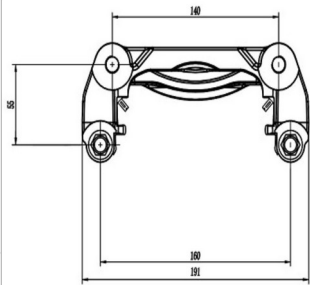

Цена розничная:	3970
Название:	Скоба суппорта для а/м Geely Emgrand (SS11) (21-)/Belgee S50 (24-) перед. (CF 800162)
ОЕМ:	4048093300, 4048092900
Артикул:	CF 800162
Применяемость:	BELGEE S50 GEELY EMGRAND (SS11) GEELY EMGRAND L GEELY EMGRAND Saloon
Цена розничная:	3970
Название:	Ремкомплект суппорта 4-х порш. CRC 6107/CRC 6108/CRC 6111/CRC 6112/CRC 6114/CRC 6115 d=44/44мм (поршни) (RCF 667R)
ОЕМ:	RCF 667R
Артикул:	RCF 667R
Применяемость:	
Цена розничная:	5420
Название:	Ремкомплект суппорта 6-ти порш. CRC 6109/CRC 6110/CRC 6117/CRC 6118 d=28.5/28.5/41мм (поршни) (RCF 668R)
ОЕМ:	RCF 668R
Артикул:	RCF 668R
Применяемость:	
Цена розничная:	6900
Название:	Ремкомплект суппорта 4-х порш. CRC 6114/CRC 6115 d=44/44мм (РТИ) (RCF 802398)
ОЕМ:	RCF 802398
Артикул:	RCF 802398
Применяемость:	
Цена розничная:	6250
Название:	Ремкомплект суппорта 4-х порш. CRC 6111/CRC 6112 d=44/44мм (РТИ) (RCF 802401)
ОЕМ:	RCF 802401
Артикул:	RCF 802401
Применяемость:	
Цена розничная:	6250
Название:	Ремкомплект суппорта 6-ти порш. CRC 6109/CRC 6110/CRC 6117/CRC 6118 d=28.5/28.5/41мм (РТИ) (RCF 802404)
ОЕМ:	RCF 802404
Артикул:	RCF 802404
Применяемость:	
Цена розничная:	8150

<b>Название:</b>	<b>Ремкомплект суппорта 4-х порш. CRC 6107/CRC 6108 d=44/44мм (РТИ) (RCF 802407)</b>
<b>ОЕМ:</b>	RCF 802407
<b>Артикул:</b>	RCF 802407
<b>Применяемость:</b>	
<b>Цена розничная:</b>	6250