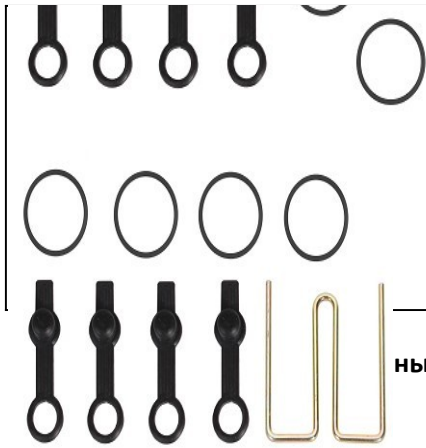

	<b>Название:</b>	Суппорт торм. для а/м Chery Tiggo 4 (17-) зад. лев. d=38мм (CF 800130)
	<b>ОЕМ:</b>	T153502050, 204000063AA
	<b>Артикул:</b>	CF 800130
	<b>Применяемость:</b>	CHERY TIGGO 4 (T19) CHERY TIGGO 5x CHERY TIGGO 5x   TIGGO 4
	<b>Цена розничная:</b>	5410
	<b>Название:</b>	Суппорт торм. для а/м Chery Tiggo 4 (17-) зад. прав. d=38мм (CF 800131)
	<b>ОЕМ:</b>	T153502060, 204000064AA
	<b>Артикул:</b>	CF 800131
	<b>Применяемость:</b>	CHERY TIGGO 4 (T19) CHERY TIGGO 5x CHERY TIGGO 5x   TIGGO 4
	<b>Цена розничная:</b>	5410
	<b>Название:</b>	Скоба суппорта для а/м Chery Tiggo 4 (17-) зад. (CF 800132)
	<b>ОЕМ:</b>	T153502050, 204000063AA, 204000064AA, T153502060
	<b>Артикул:</b>	CF 800132
	<b>Применяемость:</b>	CHERY TIGGO 4 (T19) CHERY TIGGO 5x CHERY TIGGO 5x   TIGGO 4
	<b>Цена розничная:</b>	3300
	<b>Название:</b>	Скоба суппорта для а/м Chery Tiggo 4 Pro (20-)/Tiggo 4 (17-) перед. (CF 800141)
	<b>ОЕМ:</b>	T153501050, 204000086AA, T153501060, 204000087AA
	<b>Артикул:</b>	CF 800141
	<b>Применяемость:</b>	CHERY TIGGO 4 (T19) CHERY TIGGO 4 PRO (T19) CHERY TIGGO 5x CHERY TIGGO 5x   TIGGO 4
	<b>Цена розничная:</b>	3970
	<b>Название:</b>	Скоба суппорта для а/м Chery Arrizo 8 (22-) перед. (CF 800147)
	<b>ОЕМ:</b>	204001745AA, 204000942AA, 204000943AA, 204001746AA
	<b>Артикул:</b>	CF 800147
	<b>Применяемость:</b>	CHERY ARRIZO 8
	<b>Цена розничная:</b>	

<b>Название:</b>	<b>Ремкомплект суппорта 4-х порш. CRC 6107/CRC 6108 d=44/44мм (РТИ) (RCF 802407)</b>
<b>ОЕМ:</b>	RCF 802407
<b>Артикул:</b>	RCF 802407
<b>Применяемость:</b>	
<b>Цена розничная:</b>	6250