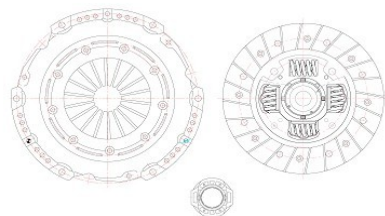

Название:	Кардан для а/м Honda CR-V IV (12-) зад. в сборе (CD 2503)
ОЕМ:	40100-T0A-A02, 40100-T0A-A01, 06400-T0A-305
Артикул:	CD 2503
Применяемость:	HONDA CR-V IV (RM_)
Цена розничная:	28250