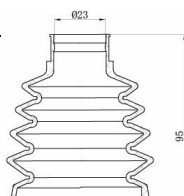

Название:	Пыльник ШРУСа для а/м Geely Atlas Pro (19-) 1.5i 7AMT 4WD (внутр. перед.компл:хомуты/смазка/крепеж)(CR)(FG 1205)

ОЕМ:	4082064600

Артикул:	FG 1205