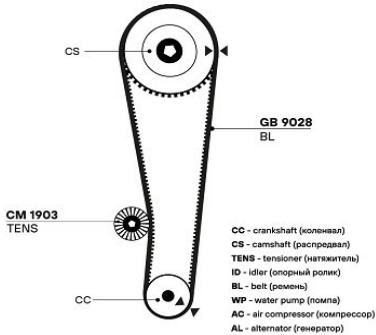

ОЕМ:	J421601030BA, J421601020BA
Артикул:	FR 2741
Применяемость:	CHERY TIGGO 4 PRO (T19)
Цена розничная:	13850
Название:	Сцепление в сборе для а/м Dongfeng K33 (24-) 2.3D (без муфты) (FR 2742)
ОЕМ:	1601090K11001E, 1601130K11002B
Артикул:	FR 2742
Применяемость:	
Цена розничная:	21400
Название:	Привод для а/м Geely Emgrand 7 (17-) 1.8i CVT (перед. лев.) (AR 1217)
ОЕМ:	1064001524
Артикул:	AR 1217
Применяемость:	EMGRAND EC7
Цена розничная:	11250
Название:	Привод для а/м Honda Jazz (08-) 1.3i CVT (перед. лев.) (AR 2345)
ОЕМ:	44306TF6N01, 44306TF0010, 44306TF0000
Артикул:	AR 2345
Применяемость:	HONDA JAZZ III (GE_, GG_, GP_, ZA_) | FIT
Цена розничная:	9350
Название:	ШРУС для а/м KIA Sportage IV (16-) 2.0i AT 4WD (внутр. перед.) (GO 0708)
ОЕМ:	49535G2000, 49535G5000, 49501D3140, 49535D7840, 495R3Q9100
Артикул:	GO 0708
Применяемость:	HYUNDAI IONIQ (AE) HYUNDAI TUCSON (TL, TLE) KIA NIRO I (DE) KIA SPORTAGE III (SL) KIA SPORTAGE IV (QL, QLE)
Цена розничная:	6250
Название:	ШРУС для а/м Honda CR-V (06-) 2.0i/2.4i AT/MT 4WD (внутр. перед. прав.) (GO 2328)
ОЕМ:	44310SDAA60, 44310S4X900, 44310S9A900, 44305-SEA-N00, 44310-SWA-305, 44310-SWA-306, 44305-SWA-900, 44305SWC900
Артикул:	GO 2328
Применяемость:	HONDA ACCORD VII (CL, CN) HONDA ACCORD VII (CM) HONDA CIVIC VIII Saloon (FD, FA) HONDA FR-V (BE) HONDA STREAM (RN)
Цена розничная:	9500
Название:	ШРУС для а/м Honda CR-V (12-) 2.4i AT 4WD (внутр. перед. прав.) (GO 2332)
ОЕМ:	44305-SNA-N00, 44305-SNA-N01, 44305-T0A-A01, 44305T0AA02, 44305-T2A-A00, 44310-SMG-305, 44310-T0A-305, 44310-T2A-305, 44310-T7A-305
Артикул:	GO 2332
Применяемость:	HONDA ACCORD IX Saloon (CR) HONDA CIVIC Coupe HONDA CIVIC VIII Hatchback (FN, FK) HONDA CIVIC VIII Saloon (FD, FA) HONDA CR-V IV (RM_) HONDA HR-V (RU)
Цена розничная:	6490
Название:	Кардан для а/м Mitsubishi Pajero IV (06-) (4WD) (МКПП) зад. в сборе (CD 2010)
ОЕМ:	3401A018, MR581617