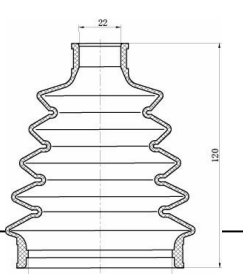

Применяемость:	
Цена розничная:	730
Название:	Пыльник ШРУСа для а/м Hyundai Accent (99-)/Getz (02-) (наруж.компл:хомуты/смазка)(CR)(FG 0820)
ОЕМ:	49509-25A00, 49609-25A00, 49541-24000
Артикул:	FG 0820
Применяемость:	HYUNDAI ACCENT I (X-3) HYUNDAI ACCENT Saloon (X-3) HYUNDAI GETZ (TB) HYUNDAI LANTRA I (J-1) HYUNDAI PONY (X-1) HYUNDAI PONY (X-2) HYUNDAI PONY / EXCEL Saloon (X-2) HYUNDAI PONY Saloon (X-1) KIA RIO II (JB) KIA RIO II Saloon (JB)
Цена розничная:	620
Название:	Пыльник ШРУСа для GO 073225 (наруж.компл:хомуты/смазка)(CR)(FG 0821)
ОЕМ:	GO 084324
Артикул:	FG 0821
Применяемость:	
Цена розничная:	730
Название:	Пыльник ШРУСа для GO 0884 (внутр.компл:хомуты/смазка)(CR)(FG 0884)
ОЕМ:	GO 0884
Артикул:	FG 0884
Применяемость:	
Цена розничная:	730
Название:	Пыльник ШРУСа для GO 0885 (наруж.компл:хомуты/смазка)(CR)(FG 0885)
ОЕМ:	GO 0885
Артикул:	FG 0885
Применяемость:	
Цена розничная:	765
Название:	Пыльник ШРУСа для а/м Renault Duster (21-) 1.6i 6MT 4WD (наруж. перед.компл:хомуты/смазка)(CR)(FG 0907)
ОЕМ:	391002279R, 391019651R, 7701209830, 7701209251
Артикул:	FG 0907
Применяемость:	RENAULT DUSTER (HM_)
Цена розничная:	810
Название:	Пыльник ШРУСа для а/м Renault Logan II (12-) (внутр.прав.компл: хомуты/смазка/крепеж)(CR)(FG 0916)
ОЕМ:	7701209255, 6001548164, 39 10 191 17R, 391004298R, 391000982R, 391011434R
Артикул:	FG 0916
Применяемость:	RENAULT LOGAN/STEPWAY II (L8_)
Цена розничная:	1495
Название:	Пыльник ШРУСа для GO 0943 (внутр. прав.компл:хомуты/смазка)(CR)(FG 0943)
ОЕМ:	GO 0943
Артикул:	FG 0943
Применяемость:	
Цена розничная:	840
Название:	Пыльник ШРУСа для GO 0944 (наруж.компл:хомуты/смазка)(CR)(FG 0944)
ОЕМ:	GO 0944