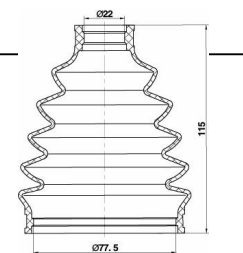

Применяемость:	
Цена розничная:	730
Название:	Пыльник ШРУСа для а/м Hyundai Accent (99-)/Getz (02-) (наруж.компл:хомуты/смазка)(CR)(FG 0820)
ОЕМ:	49509-25A00, 49609-25A00, 49541-24000
Артикул:	FG 0820
Применяемость:	HYUNDAI ACCENT I (X-3) HYUNDAI ACCENT Saloon (X-3) HYUNDAI GETZ (TB) HYUNDAI LANTRA I (J-1) HYUNDAI PONY (X-1) HYUNDAI PONY (X-2) HYUNDAI PONY / EXCEL Saloon (X-2) HYUNDAI PONY Saloon (X-1) KIA RIO II (JB) KIA RIO II Saloon (JB)
Цена розничная:	620
Название:	Пыльник ШРУСа для GO 073225 (наруж.компл:хомуты/смазка)(CR)(FG 0821)
ОЕМ:	GO 084324
Артикул:	FG 0821
Применяемость:	
Цена розничная:	730
Название:	Пыльник ШРУСа для GO 0884 (внутр.компл:хомуты/смазка)(CR)(FG 0884)
ОЕМ:	GO 0884
Артикул:	FG 0884
Применяемость:	
Цена розничная:	730
Название:	Пыльник ШРУСа для GO 0885 (наруж.компл:хомуты/смазка)(CR)(FG 0885)
ОЕМ:	GO 0885
Артикул:	FG 0885
Применяемость:	
Цена розничная:	765
Название:	Пыльник ШРУСа для а/м Renault Duster (21-) 1.6i 6MT 4WD (наруж. перед.компл:хомуты/смазка)(CR)(FG 0907)
ОЕМ:	391002279R, 391019651R, 7701209830, 7701209251
Артикул:	FG 0907
Применяемость:	RENAULT DUSTER (HM_)
Цена розничная:	810
Название:	Пыльник ШРУСа для а/м Renault Logan II (12-) (внутр.прав.компл: хомуты/смазка/крепеж)(CR)(FG 0916)
ОЕМ:	7701209255, 6001548164, 39 10 191 17R, 391004298R, 391000982R, 391011434R
Артикул:	FG 0916
Применяемость:	RENAULT LOGAN/STEPWAY II (L8_)
Цена розничная:	1495
Название:	Пыльник ШРУСа для GO 0943 (внутр. прав.компл:хомуты/смазка)(CR)(FG 0943)
ОЕМ:	GO 0943
Артикул:	FG 0943
Применяемость:	
Цена розничная:	840
Название:	Пыльник ШРУСа для GO 0944 (наруж.компл:хомуты/смазка)(CR)(FG 0944)
ОЕМ:	GO 0944