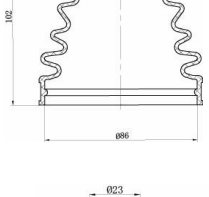

Название:	Пыльник ШРУСа для а/м Geely Atlas Pro (19-) 1.5i 7AMT 4WD (наруж. перед.компл:хомуты/смазка/крепеж)(CR)(FG 1204)

ОЕМ:	4082074000, 4082074800

Артикул:	FG 1204

Применяемость:	GEELY BOYUE PRO | ATLAS PRO

Цена розничная:	1510