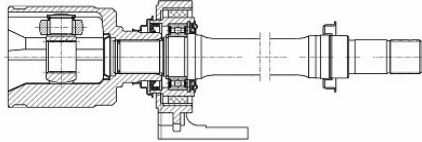

Цена розничная:	43786,4
Название:	Кардан для а/м KIA Sorento (06-) 2.5CRDi перед. в сборе (CD 6009)
ОЕМ:	49100-3E110
Артикул:	CD 6009
Применяемость:	KIA SORENTO I (JC)
Цена розничная:	21400

Название:	Механизм рулевой (рейка) для а/м Ford Fiesta VI (08-) (механич.) (CR 1006)
ОЕМ:	1543718, 1745237, 1753627, 1836240, 1877055, 2019944, 8V51-3200-CG, 8V51-3200-CH, 8V51-3200-CJ, 8V51-3200-CK, 8V51-3200-CL, 8V51-3200-CM, 8V51-3504-CA, RM8V51-3200-CA
Артикул:	CR 1006
Применяемость:	FORD FIESTA Saloon FORD FIESTA V (JH_, JD_) FORD FIESTA VI (CB1, CCN) FORD FIESTA VI Van
Цена розничная:	12350

Название:	Механизм рулевой (рейка) для а/м Ford EcoSport (13-) (механич.) (CR 1026)
ОЕМ:	1829472, 2025271, 2050615, DN1C-3A500-AB, DN1C3A500AA, FN1C-3A500-AB, FN1C-3A500-BB
Артикул:	CR 1026
Применяемость:	FORD ECOSPORT
Цена розничная:	12600

Название:	Ролик привод. ремня для а/м Hyundai Santa Fe (12-) 2.0d/2.2d (опор.) глад. лев. d70 (CM 3032)
ОЕМ:	252882F000
Артикул:	CM 3032