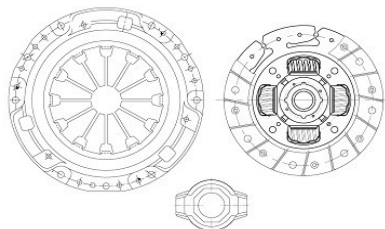

Название:	Кардан для а/м Mitsubishi Pajero IV (06-) (4WD) (АКПП) перед. в сборе (CD 2014)
ОЕМ:	MR580390
Артикул:	CD 2014
Применяемость:	MITSUBISHI PAJERO III (V7_W, V6_W) mitsubishi pajero III Canvas Top (V6_W, V7_W) mitsubishi pajero IV (V8_W, V9_W)
Цена розничная:	25750
Название:	Кардан для а/м Renault Koleos (08-) зад. в сборе (CD 2105)
ОЕМ:	370005068R, 370009267R, 37000JY00C, 320004317R, 370007622R, 37000JY00B, 37000JY00A, 370002393R
Артикул:	CD 2105
Применяемость:	RENAULT KOLEOS I (HY_)
Цена розничная:	40300

Название:	Кардан для а/м Renault Arkana (19-) зад. в сборе (CD 2215)
ОЕМ:	320000058R
Артикул:	CD 2215
Применяемость:	RENAULT ARKANA I (LCM_, LDN_)
Цена розничная:	37000