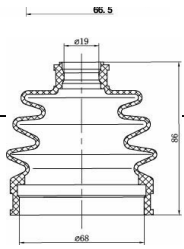

Артикул:	FG 0944
Применяемость:	
Цена розничная:	730

Название:	Пыльник ШРУСа для а/м Chery Tiggo T11 (06-) 2WD (наруж. перед.компл:хомуты/смазка/крепеж)(CR)(FG 0946)

ОЕМ:	A11XLB3AH2203030E, T11XLB3AH2203030, 101400335401, 1014003354, T11XLB3AH2203111

Артикул:	FG 0946

Применяемость:	CHERY AMULET/FLAGCLOUD (A15) CHERY COWIN | AMULET | FLAGCLOUD (A15) CHERY TIGGO GEELY MK Hatchback GEELY MK Saloon

Цена розничная:	570