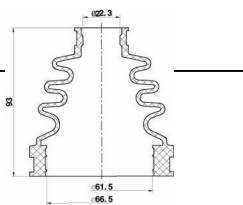

Применяемость:	
Цена розничная:	730
Название:	Пыльник ШРУСа для а/м Hyundai Accent (99-)/Getz (02-) (наруж.компл:хомуты/смазка)(CR)(FG 0820)
ОЕМ:	49509-25A00, 49609-25A00, 49541-24000
Артикул:	FG 0820
Применяемость:	HYUNDAI ACCENT I (X-3) HYUNDAI ACCENT Saloon (X-3) HYUNDAI GETZ (TB) HYUNDAI LANTRA I (J-1) HYUNDAI PONY (X-1) HYUNDAI PONY (X-2) HYUNDAI PONY / EXCEL Saloon (X-2) HYUNDAI PONY Saloon (X-1) KIA RIO II (JB) KIA RIO II Saloon (JB)
Цена розничная:	620
Название:	Пыльник ШРУСа для GO 073225 (наруж.компл:хомуты/смазка)(CR)(FG 0821)
ОЕМ:	GO 084324
Артикул:	FG 0821
Применяемость:	
Цена розничная:	730
Название:	Пыльник ШРУСа для GO 0884 (внутр.компл:хомуты/смазка)(CR)(FG 0884)
ОЕМ:	GO 0884
Артикул:	FG 0884
Применяемость:	
Цена розничная:	730
Название:	Пыльник ШРУСа для GO 0885 (наруж.компл:хомуты/смазка)(CR)(FG 0885)
ОЕМ:	GO 0885
Артикул:	FG 0885
Применяемость:	
Цена розничная:	765
Название:	Пыльник ШРУСа для а/м Renault Duster (21-) 1.6i 6MT 4WD (наруж. перед.компл:хомуты/смазка)(CR)(FG 0907)
ОЕМ:	391002279R, 391019651R, 7701209830, 7701209251
Артикул:	FG 0907
Применяемость:	RENAULT DUSTER (HM_)
Цена розничная:	810
Название:	Пыльник ШРУСа для а/м Renault Logan II (12-) (внутр.прав.компл: хомуты/смазка/крепеж)(CR)(FG 0916)
ОЕМ:	7701209255, 6001548164, 39 10 191 17R, 391004298R, 391000982R, 391011434R
Артикул:	FG 0916
Применяемость:	RENAULT LOGAN/STEPWAY II (L8_)
Цена розничная:	1495
Название:	Пыльник ШРУСа для GO 0943 (внутр. прав.компл:хомуты/смазка)(CR)(FG 0943)
ОЕМ:	GO 0943
Артикул:	FG 0943
Применяемость:	
Цена розничная:	840
Название:	Пыльник ШРУСа для GO 0944 (наруж.компл:хомуты/смазка)(CR)(FG 0944)
ОЕМ:	GO 0944