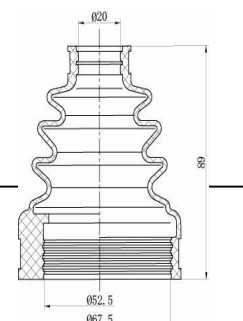

Применяемость:	
Цена розничная:	730
Название:	Пыльник ШРУСа для а/м Hyundai Accent (99-)/Getz (02-) (наруж.компл:хомуты/смазка)(CR)(FG 0820)
ОЕМ:	49509-25A00, 49609-25A00, 49541-24000
Артикул:	FG 0820
Применяемость:	HYUNDAI ACCENT I (X-3) HYUNDAI ACCENT Saloon (X-3) HYUNDAI GETZ (TB) HYUNDAI LANTRA I (J-1) HYUNDAI PONY (X-1) HYUNDAI PONY (X-2) HYUNDAI PONY / EXCEL Saloon (X-2) HYUNDAI PONY Saloon (X-1) KIA RIO II (JB) KIA RIO II Saloon (JB)
Цена розничная:	620
Название:	Пыльник ШРУСа для GO 073225 (наруж.компл:хомуты/смазка)(CR)(FG 0821)
ОЕМ:	GO 084324
Артикул:	FG 0821
Применяемость:	
Цена розничная:	730
Название:	Пыльник ШРУСа для GO 0884 (внутр.компл:хомуты/смазка)(CR)(FG 0884)
ОЕМ:	GO 0884
Артикул:	FG 0884
Применяемость:	
Цена розничная:	730
Название:	Пыльник ШРУСа для GO 0885 (наруж.компл:хомуты/смазка)(CR)(FG 0885)
ОЕМ:	GO 0885
Артикул:	FG 0885
Применяемость:	
Цена розничная:	765
Название:	Пыльник ШРУСа для а/м Renault Duster (21-) 1.6i 6MT 4WD (наруж. перед.компл:хомуты/смазка)(CR)(FG 0907)
ОЕМ:	391002279R, 391019651R, 7701209830, 7701209251
Артикул:	FG 0907
Применяемость:	RENAULT DUSTER (HM_)
Цена розничная:	810
Название:	Пыльник ШРУСа для а/м Renault Logan II (12-) (внутр.прав.компл: хомуты/смазка/крепеж)(CR)(FG 0916)
ОЕМ:	7701209255, 6001548164, 39 10 191 17R, 391004298R, 391000982R, 391011434R
Артикул:	FG 0916
Применяемость:	RENAULT LOGAN/STEPWAY II (L8_)
Цена розничная:	1495
Название:	Пыльник ШРУСа для GO 0943 (внутр. прав.компл:хомуты/смазка)(CR)(FG 0943)
ОЕМ:	GO 0943
Артикул:	FG 0943
Применяемость:	
Цена розничная:	840
Название:	Пыльник ШРУСа для GO 0944 (наруж.компл:хомуты/смазка)(CR)(FG 0944)
ОЕМ:	GO 0944