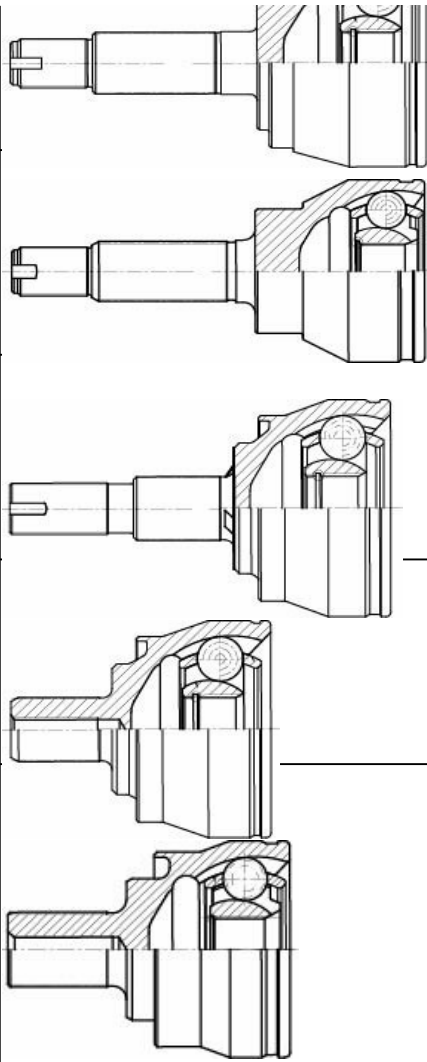

ОЕМ:	J421601030BA, J421601020BA
Артикул:	FR 2741
Применяемость:	CHERY TIGGO 4 PRO (T19)
Цена розничная:	13850
Название:	Сцепление в сборе для а/м Dongfeng K33 (24-) 2.3D (без муфты) (FR 2742)
ОЕМ:	1601090K11001E, 1601130K11002B
Артикул:	FR 2742
Применяемость:	
Цена розничная:	21400
Название:	Привод для а/м Geely Emgrand 7 (17-) 1.8i CVT (перед. лев.) (AR 1217)
ОЕМ:	1064001524
Артикул:	AR 1217
Применяемость:	EMGRAND EC7
Цена розничная:	11250
Название:	Привод для а/м Honda Jazz (08-) 1.3i CVT (перед. лев.) (AR 2345)
ОЕМ:	44306TF6N01, 44306TF0010, 44306TF0000
Артикул:	AR 2345
Применяемость:	HONDA JAZZ III (GE_, GG_, GP_, ZA_) | FIT
Цена розничная:	9350
Название:	ШРУС для а/м KIA Sportage IV (16-) 2.0i AT 4WD (внутр. перед.) (GO 0708)
ОЕМ:	49535G2000, 49535G5000, 49501D3140, 49535D7840, 495R3Q9100
Артикул:	GO 0708
Применяемость:	HYUNDAI IONIQ (AE) HYUNDAI TUCSON (TL, TLE) KIA NIRO I (DE) KIA SPORTAGE III (SL) KIA SPORTAGE IV (QL, QLE)
Цена розничная:	6250
Название:	ШРУС для а/м Honda CR-V (06-) 2.0i/2.4i AT/MT 4WD (внутр. перед. прав.) (GO 2328)
ОЕМ:	44310SDAA60, 44310S4X900, 44310S9A900, 44305-SEA-N00, 44310-SWA-305, 44310-SWA-306, 44305-SWA-900, 44305SWC900
Артикул:	GO 2328
Применяемость:	HONDA ACCORD VII (CL, CN) HONDA ACCORD VII (CM) HONDA CIVIC VIII Saloon (FD, FA) HONDA FR-V (BE) HONDA STREAM (RN)
Цена розничная:	9500
Название:	ШРУС для а/м Honda CR-V (12-) 2.4i AT 4WD (внутр. перед. прав.) (GO 2332)
ОЕМ:	44305-SNA-N00, 44305-SNA-N01, 44305-T0A-A01, 44305T0AA02, 44305-T2A-A00, 44310-SMG-305, 44310-T0A-305, 44310-T2A-305, 44310-T7A-305
Артикул:	GO 2332
Применяемость:	HONDA ACCORD IX Saloon (CR) HONDA CIVIC Coupe HONDA CIVIC VIII Hatchback (FN, FK) HONDA CIVIC VIII Saloon (FD, FA) HONDA CR-V IV (RM_) HONDA HR-V (RU)
Цена розничная:	6490
Название:	Кардан для а/м Mitsubishi Pajero IV (06-) (4WD) (МКПП) зад. в сборе (CD 2010)
ОЕМ:	3401A018, MR581617