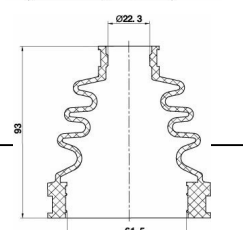

Применяемость:	
Цена розничная:	730
Название:	Пыльник ШРУСа для а/м Hyundai Accent (99-)/Getz (02-) (наруж.компл:хомуты/смазка)(CR)(FG 0820)
ОЕМ:	49509-25A00, 49609-25A00, 49541-24000
Артикул:	FG 0820
Применяемость:	HYUNDAI ACCENT I (X-3) HYUNDAI ACCENT Saloon (X-3) HYUNDAI GETZ (TB) HYUNDAI LANTRA I (J-1) HYUNDAI PONY (X-1) HYUNDAI PONY (X-2) HYUNDAI PONY / EXCEL Saloon (X-2) HYUNDAI PONY Saloon (X-1) KIA RIO II (JB) KIA RIO II Saloon (JB)
Цена розничная:	620
Название:	Пыльник ШРУСа для GO 073225 (наруж.компл:хомуты/смазка)(CR)(FG 0821)
ОЕМ:	GO 084324
Артикул:	FG 0821
Применяемость:	
Цена розничная:	730
Название:	Пыльник ШРУСа для GO 0884 (внутр.компл:хомуты/смазка)(CR)(FG 0884)
ОЕМ:	GO 0884
Артикул:	FG 0884
Применяемость:	
Цена розничная:	730
Название:	Пыльник ШРУСа для GO 0885 (наруж.компл:хомуты/смазка)(CR)(FG 0885)
ОЕМ:	GO 0885
Артикул:	FG 0885
Применяемость:	
Цена розничная:	765
Название:	Пыльник ШРУСа для а/м Renault Duster (21-) 1.6i 6MT 4WD (наруж. перед.компл:хомуты/смазка)(CR)(FG 0907)
ОЕМ:	391002279R, 391019651R, 7701209830, 7701209251
Артикул:	FG 0907
Применяемость:	RENAULT DUSTER (HM_)
Цена розничная:	810
Название:	Пыльник ШРУСа для а/м Renault Logan II (12-) (внутр.прав.компл: хомуты/смазка/крепеж)(CR)(FG 0916)
ОЕМ:	7701209255, 6001548164, 39 10 191 17R, 391004298R, 391000982R, 391011434R
Артикул:	FG 0916
Применяемость:	RENAULT LOGAN/STEPWAY II (L8_)
Цена розничная:	1495
Название:	Пыльник ШРУСа для GO 0943 (внутр. прав.компл:хомуты/смазка)(CR)(FG 0943)
ОЕМ:	GO 0943
Артикул:	FG 0943
Применяемость:	
Цена розничная:	840
Название:	Пыльник ШРУСа для GO 0944 (наруж.компл:хомуты/смазка)(CR)(FG 0944)
ОЕМ:	GO 0944