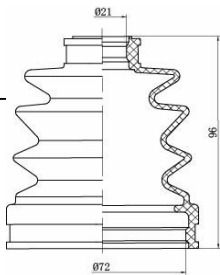

Название:	Пыльник ШРУСа для а/м Chery Tiggo T11 (06-) 4WD (наруж. перед.компл:хомуты/смазка)(CR)(FG 0947)

ОЕМ:	T11XLB3AH2203030C, T11XLB3AH2203111C

Артикул:	FG 0947

Применяемость:	CHERY TIGGO CHERY TIGGO (T11)

Цена розничная:	570