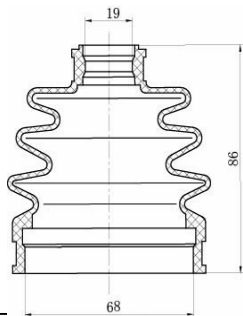

Применяемость:	
Цена розничная:	730
Название:	Пыльник ШРУСа для а/м Hyundai Accent (99-)/Getz (02-) (наруж.компл:хомуты/смазка)(CR)(FG 0820)
ОЕМ:	49509-25A00, 49609-25A00, 49541-24000
Артикул:	FG 0820
Применяемость:	HYUNDAI ACCENT I (X-3) HYUNDAI ACCENT Saloon (X-3) HYUNDAI GETZ (TB) HYUNDAI LANTRA I (J-1) HYUNDAI PONY (X-1) HYUNDAI PONY (X-2) HYUNDAI PONY / EXCEL Saloon (X-2) HYUNDAI PONY Saloon (X-1) KIA RIO II (JB) KIA RIO II Saloon (JB)
Цена розничная:	620
Название:	Пыльник ШРУСа для GO 073225 (наруж.компл:хомуты/смазка)(CR)(FG 0821)
ОЕМ:	GO 084324
Артикул:	FG 0821
Применяемость:	
Цена розничная:	730
Название:	Пыльник ШРУСа для GO 0884 (внутр.компл:хомуты/смазка)(CR)(FG 0884)
ОЕМ:	GO 0884
Артикул:	FG 0884
Применяемость:	
Цена розничная:	730
Название:	Пыльник ШРУСа для GO 0885 (наруж.компл:хомуты/смазка)(CR)(FG 0885)
ОЕМ:	GO 0885
Артикул:	FG 0885
Применяемость:	
Цена розничная:	765
Название:	Пыльник ШРУСа для а/м Renault Duster (21-) 1.6i 6MT 4WD (наруж. перед.компл:хомуты/смазка)(CR)(FG 0907)
ОЕМ:	391002279R, 391019651R, 7701209830, 7701209251
Артикул:	FG 0907
Применяемость:	RENAULT DUSTER (HM_)
Цена розничная:	810
Название:	Пыльник ШРУСа для а/м Renault Logan II (12-) (внутр.прав.компл: хомуты/смазка/крепеж)(CR)(FG 0916)
ОЕМ:	7701209255, 6001548164, 39 10 191 17R, 391004298R, 391000982R, 391011434R
Артикул:	FG 0916
Применяемость:	RENAULT LOGAN/STEPWAY II (L8_)
Цена розничная:	1495
Название:	Пыльник ШРУСа для GO 0943 (внутр. прав.компл:хомуты/смазка)(CR)(FG 0943)
ОЕМ:	GO 0943
Артикул:	FG 0943
Применяемость:	
Цена розничная:	840
Название:	Пыльник ШРУСа для GO 0944 (наруж.компл:хомуты/смазка)(CR)(FG 0944)
ОЕМ:	GO 0944