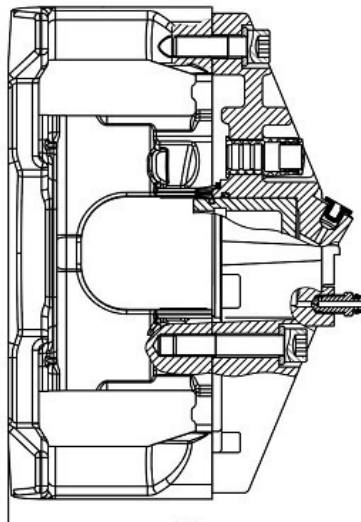

Название:	Суппорт торм. для а/м VW Golf VI (08-)/Audi A3 (03-)/(07-) перед. прав. d=57мм (CF 800869)

ОЕМ:	8J0 615 124 B, 8J0 615 124 C, 8J0 615 124 D, 8J0 615 124 E, 8P0 615 124, 8P0 615 124 A, 1K0 615 124 L

Артикул:	CF 800869

Применяемость:	AUDI A3 (8P1) AUDI A3 Sportback (8PA) AUDI TT (8J3) AUDI TT Roadster (8J9) SEAT LEON (1P1) VW GOLF VI (5K1) VW GOLF VI Convertible (517) VW GOLF VI Van (5K1_) VW SCIROCCO III (137, 138)

Цена розничная:	10000

Название:	Суппорт торм. для а/м Volvo XC90 (02-) перед. лев. d=60мм (диск 336/30мм) (CF 800889)

ОЕМ:	8602799, 8602857

Артикул:	CF 800889

Применяемость:	VOLVO XC90 I (275) VOLVO XC90 I VAN (275)

Цена розничная:	12250

Название:	Суппорт торм. для а/м Volvo XC90 (02-) перед. прав. d=60мм (диск 336/30мм) (CF 800890)

ОЕМ:	8602800, 8602858

Артикул:	CF 800890

Применяемость:	VOLVO XC90 I (275) VOLVO XC90 I VAN (275)

Цена розничная:	12250

Название:	Суппорт торм. для а/м Volvo XC90 (02-)/XC60 (07-) перед. лев. d=44мм (CF 800895)

ОЕМ:	36002411

Артикул:	CF 800895

Применяемость:	VOLVO XC60 I SUV (156) VOLVO XC60 I VAN (156) VOLVO XC90 I (275) VOLVO XC90 I VAN (275)

Цена розничная:	8750