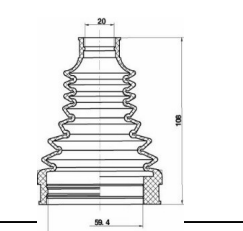

Применяемость:	
Цена розничная:	730
Название:	Пыльник ШРУСа для а/м Hyundai Accent (99-)/Getz (02-) (наруж.компл:хомуты/смазка)(CR)(FG 0820)
ОЕМ:	49509-25A00, 49609-25A00, 49541-24000
Артикул:	FG 0820
Применяемость:	HYUNDAI ACCENT I (X-3) HYUNDAI ACCENT Saloon (X-3) HYUNDAI GETZ (TB) HYUNDAI LANTRA I (J-1) HYUNDAI PONY (X-1) HYUNDAI PONY (X-2) HYUNDAI PONY / EXCEL Saloon (X-2) HYUNDAI PONY Saloon (X-1) KIA RIO II (JB) KIA RIO II Saloon (JB)
Цена розничная:	620
Название:	Пыльник ШРУСа для GO 073225 (наруж.компл:хомуты/смазка)(CR)(FG 0821)
ОЕМ:	GO 084324
Артикул:	FG 0821
Применяемость:	
Цена розничная:	730
Название:	Пыльник ШРУСа для GO 0884 (внутр.компл:хомуты/смазка)(CR)(FG 0884)
ОЕМ:	GO 0884
Артикул:	FG 0884
Применяемость:	
Цена розничная:	730
Название:	Пыльник ШРУСа для GO 0885 (наруж.компл:хомуты/смазка)(CR)(FG 0885)
ОЕМ:	GO 0885
Артикул:	FG 0885
Применяемость:	
Цена розничная:	765
Название:	Пыльник ШРУСа для а/м Renault Duster (21-) 1.6i 6MT 4WD (наруж. перед.компл:хомуты/смазка)(CR)(FG 0907)
ОЕМ:	391002279R, 391019651R, 7701209830, 7701209251
Артикул:	FG 0907
Применяемость:	RENAULT DUSTER (HM_)
Цена розничная:	810
Название:	Пыльник ШРУСа для а/м Renault Logan II (12-) (внутр.прав.компл: хомуты/смазка/крепеж)(CR)(FG 0916)
ОЕМ:	7701209255, 6001548164, 39 10 191 17R, 391004298R, 391000982R, 391011434R
Артикул:	FG 0916
Применяемость:	RENAULT LOGAN/STEPWAY II (L8_)
Цена розничная:	1495
Название:	Пыльник ШРУСа для GO 0943 (внутр. прав.компл:хомуты/смазка)(CR)(FG 0943)
ОЕМ:	GO 0943
Артикул:	FG 0943
Применяемость:	
Цена розничная:	840
Название:	Пыльник ШРУСа для GO 0944 (наруж.компл:хомуты/смазка)(CR)(FG 0944)
ОЕМ:	GO 0944