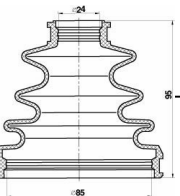

Название:	Пыльник ШРУСа для GO 301 (наруж.компл:хомуты/смазка)(CR)(FG 1201)

ОЕМ:	GO 301

Артикул:	FG 1201

Применяемость:	

Цена розничная:	780