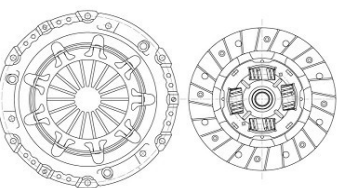

Название:	Кардан для а/м BMW X1 E84 (09-)/3 E90 (05-) зад. в сборе (CD 2613)
ОЕМ:	26107527376, 26107573482
Артикул:	CD 2613
Применяемость:	BMW 3 (E90) BMW 3 Coupe (E92) BMW 3 Touring (E91) BMW X1 (E84)
Цена розничная:	67803,2