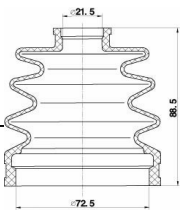

Название:	Пыльник ШРУСа для а/м Geely Emgrand EC7 (09-) (наруж.компл:хомуты/смазка)(CR)(FG 1200)

ОЕМ:	1064001829, 1064001800

Артикул:	FG 1200

Применяемость:	EMGRAND EC7 GEELY EMGRAND Saloon | EC7

Цена розничная:	685