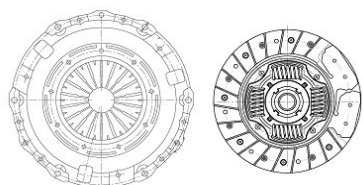

Название:	Кардан для а/м Chevrolet Captiva (06-)/(11-)/Opel Antara (06-) зад. в сборе (CD 2301)
ОЕМ:	20781756, 96624771, 04 46 073
Артикул:	CD 2301
Применяемость:	CHEVROLET CAPTIVA (C100, C140) OPEL ANTARA A (L07)
Цена розничная:	41800