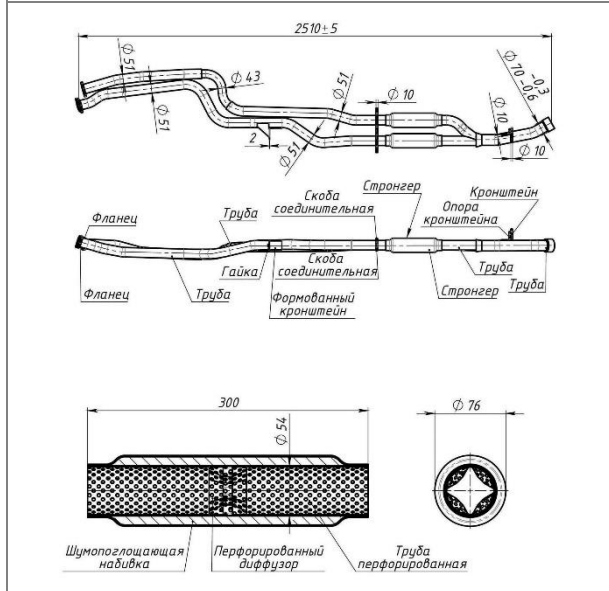

**Глушитель для автомобилей Kia Venga (10-) 1.6i осн. (нерж. алюм. сталь)**

**OEM: 28730-1P300**

**Артикул TRIALLI: EMM 0403**

**Применяемость: HYUNDAI: ix20 (JC)**

**KIA: VENGА (YN)**

**Розничная цена .....5560 Р**