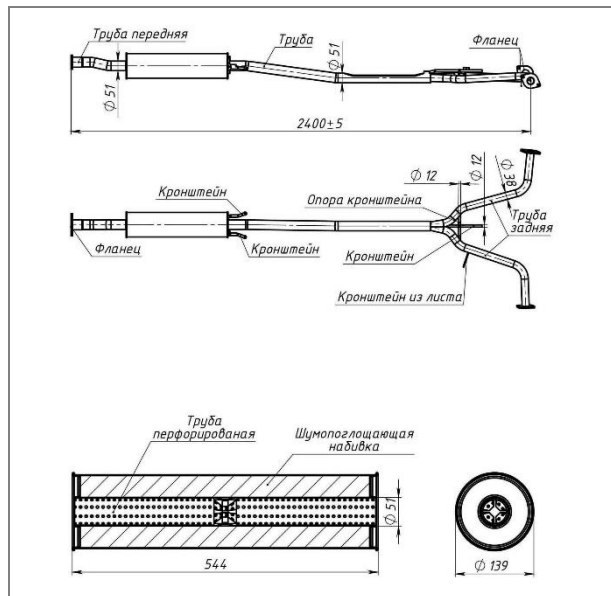

Глушитель для автомобилей Nissan Teana (08-) 2.5i дополнительный (резонатор) алюминизированная сталь

OEM: 20300JN00B

Артикул TRIALLI: EAM 0375

Применяемость: NISSAN: TEANA II (J32)

Розничная цена ..... **6270 ₺**