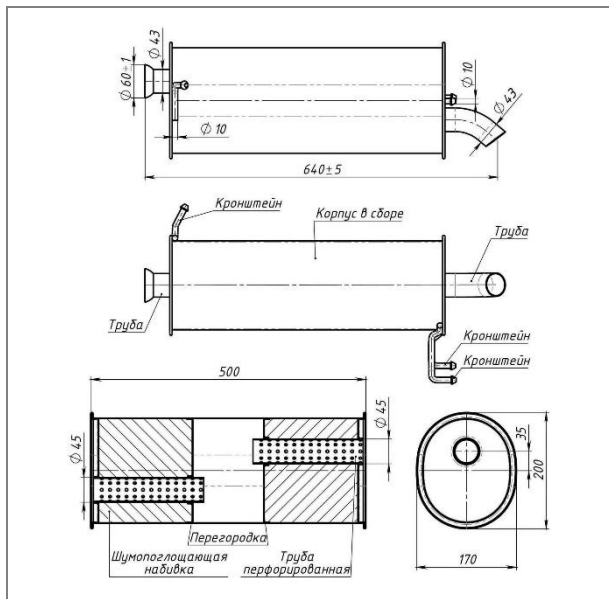

Глушитель для автомобилей Kia Venga (10-) 1.6i осн. (нерж. алюм. сталь)

OEM: 28730-1P300

Артикул TRIALLI: EMM 0403

Применяемость: HYUNDAI: ix20 (JC)

KIA: VENGА (YN)

Розничная цена .....5560 Р