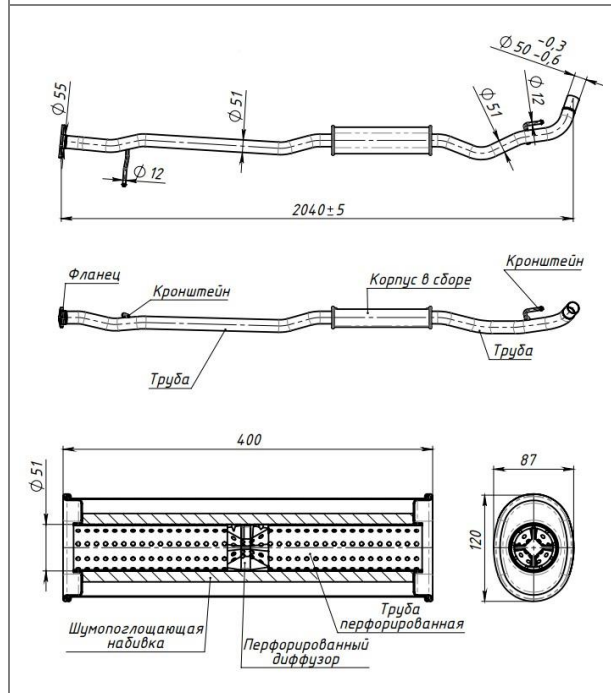

Глушитель для автомобилей Nissan X-Trail T31 (07-) 2.5i дополнительный (резонатор) алюминизированная сталь

OEM: 20100-JG31A

Артикул TRIALLI: EAM 4013

Применяемость: NISSAN: X-TRAIL II (T31)

Розничная цена ..... **5310 ₺**