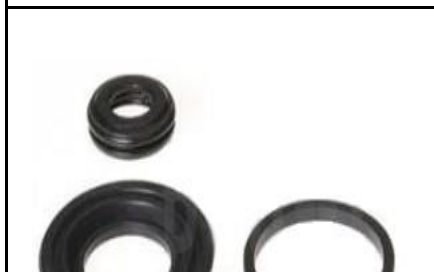

Название:	Ремкомплект суппорта для а/м Hyundai i30 II (11-) зад. d=34мм (а/м без EPB) (RCF 203101)
ОЕМ:	58300 A6300, 58310 A6A30, 58210D3000, 58300 A6310, 58300 A6330, 58310 A6A31, 58310 A6A33, 58311 A6A30, 58400 A6300, 58400 A6310, 58311 A6A31, 58311 A6A33, 58400 A6330
Артикул:	RCF 203101