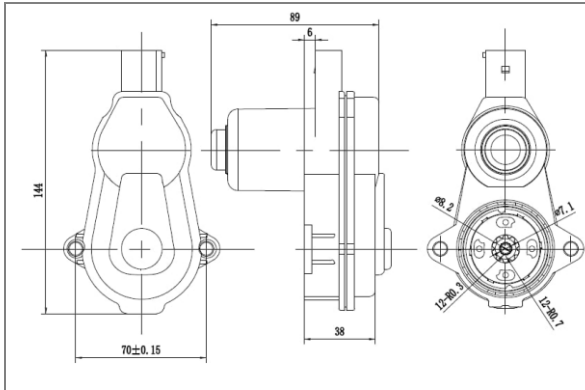

Электродвигатель стояночного тормоза для автомобилей Audi A4 B8 (07-)/A5 (07-)/Q5 (08-)

ОЕМ: 8K0615403C, 8K0615403D, 8K0615404C, 8K0615404D

Артикул TRIALLI: RCM 182563

Применяемость: AUDI: A4 B8 (8K2), A4 B8 Avant (8K5), A5 (8T3), A5 Convertible (8F7), A5 Sportback (8TA), Q5 (8RB), A4 Allroad B8 (8KH)

Розничная цена ..... **8510 Р**

Во вложении метрические данные, перечень OEM-номеров и прайс.

С уважением, Александр Молчин
Отдел маркетинга TRIALLI