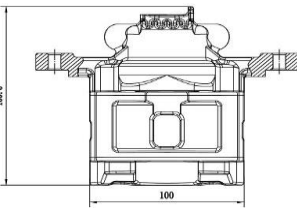

Цена розничная: 6860

Название: Суппорт торм. для а/м Kia Sorento (02-) зад. лев. d=43мм (CF 204201)
ОЕМ: 58210 3E000

Артикул: CF 204201
Применяемость: KIA SORENTO I (JC)
KIA SORENTO I VAN (JC)

Цена розничная: 5710