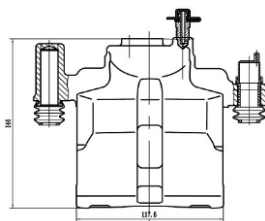

Название: Суппорт торм. для а/м Mazda 6 (02-) перед. лев. d=57мм (для диска 24мм) (CF 203301)
ОЕМ: GJ6A3371XA, GJ6A3371XB, GJZA-33-99ZA, GJ6A3371X
Артикул: CF 203301
MAZDA 6 Hatchback (GG)
Применяемость: MAZDA 6 Saloon (GG)

Цена розничная: 6860

Название: Суппорт торм. для а/м Kia Sorento (02-) зад. лев. d=43мм (CF 204201)
ОЕМ: 58210 3E000