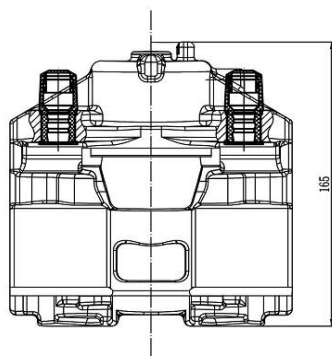

Название: Суппорт торм. для а/м Opel Vectra C (02-) перед. прав. d=57мм (для диска 28мм) (CF 200102)
ОЕМ: 93185749, 93186006, 5542458, 55 42 462
Артикул: CF 200102
OPEL ASTRA H (A04)
OPEL ASTRA H GTC (A04)
OPEL SIGNUM Hatchback (Z03)
OPEL VECTRA C (Z02)
OPEL VECTRA C Estate (Z02)
OPEL VECTRA C GTS (Z02)
Применяемость: OPEL ZAFIRA / ZAFIRA FAMILY B (A05)
SAAB 9-3 (YS3F, E79, D79, D75)
SAAB 9-3 Convertible (YS3F)
SAAB 9-3 Estate (E50)
SAAB 9-3X (YS3)

Цена розничная: 7820