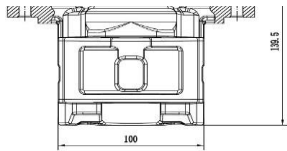

Артикул: CF 204201
Применяемость: KIA SORENTO I (JC)
KIA SORENTO I VAN (JC)

Цена розничная: 5710