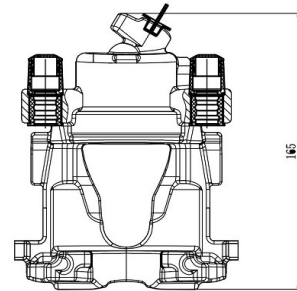

Название: Суппорт торм. для а/м Renault Logan II (12-)/Sandero II (14-) перед. прав. d=48мм (CF 204701)
ОЕМ: 4100 145 29R, 4100 160 69R
Артикул: CF 204701
DACIA LOGAN II
DACIA LOGAN MCV II
DACIA SANDERO
DACIA SANDERO II
RENAULT CLIO IV (BH_)
Применяемость: RENAULT CLIO IV Hatchback Van (BH_)
RENAULT LOGAN II Estate (K8_)
RENAULT LOGAN/STEPWAY II (L8_)
RENAULT SANDERO/STEPWAY II (B8_)
RENAULT THALIA III (L8_)
RENAULT TWINGO III (BCM_, BCA_)

Цена розничная: 4720