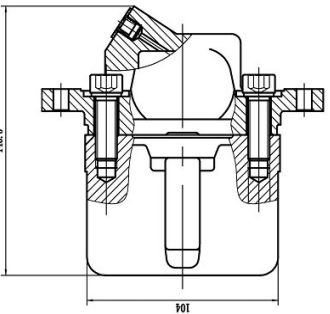

Цена розничная:

5720

Название:

Суппорт торм. для а/м Renault Logan (04-)/(08-)/Sandero I (09-) перед. прав.
 d=48мм (CF 204802)

ОЕМ:

7701201770, 6001 547 617, 7701208172, 7701499275

Артикул:

CF 204802