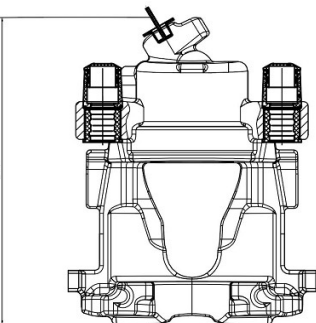

Название: Суппорт торм. для а/м Renault Logan II (12-)/Sandero II (14-) перед. лев. d=48мм (CF 204702)
ОЕМ: 4101 185 79R, 4101 187 26R
Артикул: CF 204702
DACIA LOGAN II
DACIA LOGAN MCV II
DACIA SANDERO
DACIA SANDERO II
RENAULT CLIO IV (BH_)
Применяемость: RENAULT CLIO IV Hatchback Van (BH_)
RENAULT LOGAN II Estate (K8_)
RENAULT LOGAN/STEPWAY II (L8_)
RENAULT SANDERO/STEPWAY II (B8_)
RENAULT THALIA III (L8_)
RENAULT TWINGO III (BCM_, BCA_)

Цена розничная: 4720

Название: Суппорт торм. для а/м Renault Logan (04-)/(08-)/Sandero I (09-) перед. лев. d=48мм (CF 204801)
ОЕМ: 6001547616, 7701201769, 7701208171, 7701499274
Артикул: CF 204801