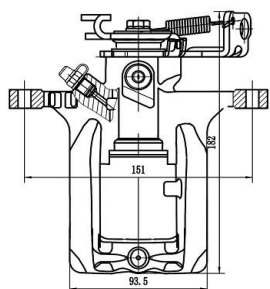

Название: Суппорт торм. для а/м Opel Astra J (10-)/Zafira C (11-) зад. лев. d=40мм (CF 203001)
ОЕМ: 13300885, 5 42 377
Артикул: CF 203001
OPEL ASTRA J Estate Van (P10)
OPEL ASTRA J Sports Tourer (P10)
OPEL ZAFIRA TOURER C (P12)
OPEL ZAFIRA TOURER C VAN (P12)
VAUXHALL ZAFIRA Mk III (P12)

Цена розничная: 6880