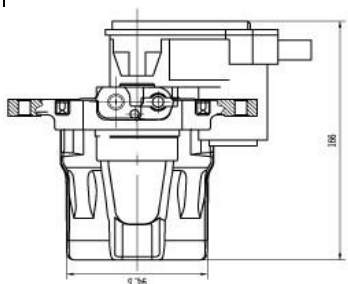

Применяемость:

CHEVROLET LANOS Saloon
DAEWOO LANOS (KLAT) | LANOS / SENS
DAEWOO LANOS Saloon (KLAT) | LANOS / SENS
DAEWOO NEXIA | CIELO
DAEWOO NEXIA Saloon | CIELO
DAEWOO RACER Hatchback
JAGUAR XJ (X300, X330)
OPEL ASTRA F CLASSIC Estate (T92)
OPEL ASTRA F CLASSIC Hatchback (T92)
OPEL ASTRA F CLASSIC Saloon (T92)
OPEL ASTRA F Convertible (T92)
OPEL ASTRA F Estate (T92)
OPEL ASTRA F Estate Van (T92)
OPEL ASTRA F Hatchback (T92)
OPEL ASTRA F Saloon (T92)
OPEL COMBO Box Body/MPV (71_)
OPEL CORSA A Hatchback (S83)
OPEL CORSA A TR (S83)
OPEL CORSA B (S93)
OPEL CORSA B Estate (S93)
OPEL CORSA B Hatchback Van (S93)
OPEL TIGRA (S93)
OPEL VECTRA A (J89)
OPEL VECTRA A Hatchback (J89)

Цена розничная: 5260

Название: Суппорт торм. для а/м Hyundai i40 (11-)/Kia Optima (11-) зад. лев. d=38мм (а/м с EPB) (CF 204301)

ОЕМ: 58210 3Z100, 58310 3ZA00

Артикул: CF 204301

Применяемость: HYUNDAI i40 I (VF)
HYUNDAI i40 I CW (VF)
HYUNDAI i40 I Kombi Van (VF)
KIA OPTIMA (FSGDS6B)
KIA OPTIMA (JF)

Цена розничная: 15900

Название: Суппорт торм. для а/м Hyundai i40 (11-)/Kia Optima (11-) зад. прав. d=38мм (а/м с EPB) (CF 204302)

ОЕМ: 58230 3Z100, 58311 3ZA00

Артикул: CF 204302

Применяемость: HYUNDAI i40 I (VF)
HYUNDAI i40 I CW (VF)
HYUNDAI i40 I Kombi Van (VF)
KIA OPTIMA (FSGDS6B)
KIA OPTIMA (JF)

Цена розничная: 15900

Название: Суппорт торм. для а/м Opel Astra G (98-)/Zafira A (99-) зад. прав. d=38мм (CF 206802)

ОЕМ: 9193981, 9196457, 5 42 309, 93171072, 09192153, 5 42 301, 0542295, 12 16 972

Артикул: CF 206802

Применяемость: CHEVROLET ASTRA Hatchback
CHEVROLET ASTRA Saloon
OPEL ASTRA G Convertible (T98)
OPEL ASTRA G Coupe (T98)
OPEL ASTRA G Hatchback (T98)
OPEL ZAFIRA A MPV (T98)

Цена розничная: 6500

Название: Суппорт торм. для а/м Opel Vectra C (02-) перед. лев. d=57мм (для диска 28мм) (CF 200101)