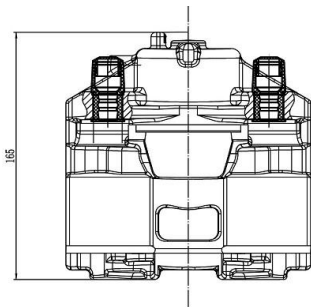

Артикул: CF 200101
OPEL ASTRA H (A04)
OPEL ASTRA H GTC (A04)
OPEL SIGNUM Hatchback (Z03)
OPEL VECTRA C (Z02)
OPEL VECTRA C Estate (Z02)
OPEL VECTRA C GTS (Z02)
Применяемость: OPEL ZAFIRA / ZAFIRA FAMILY B (A05)
SAAB 9-3 (YS3F, E79, D79, D75)
SAAB 9-3 Convertible (YS3F)
SAAB 9-3 Estate (E50)
SAAB 9-3X (YS3)

Цена розничная: 7820