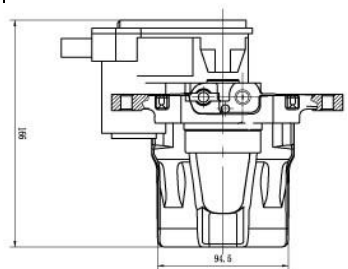

Применяемость:

CHEVROLET LANOS Saloon
DAEWOO LANOS (KLAT) | LANOS / SENS
DAEWOO LANOS Saloon (KLAT) | LANOS / SENS
DAEWOO NEXIA | CIELO
DAEWOO NEXIA Saloon | CIELO
DAEWOO RACER Hatchback
JAGUAR XJ (X300, X330)
OPEL ASTRA F CLASSIC Estate (T92)
OPEL ASTRA F CLASSIC Hatchback (T92)
OPEL ASTRA F CLASSIC Saloon (T92)
OPEL ASTRA F Convertible (T92)
OPEL ASTRA F Estate (T92)
OPEL ASTRA F Estate Van (T92)
OPEL ASTRA F Hatchback (T92)
OPEL ASTRA F Saloon (T92)
OPEL COMBO Box Body/MPV (71_)
OPEL CORSA A Hatchback (S83)
OPEL CORSA A TR (S83)
OPEL CORSA B (S93)
OPEL CORSA B Estate (S93)
OPEL CORSA B Hatchback Van (S93)
OPEL TIGRA (S93)
OPEL VECTRA A (J89)
OPEL VECTRA A Hatchback (J89)

Цена розничная: 5260

Название: Суппорт торм. для а/м Hyundai i40 (11-)/Kia Optima (11-) зад. лев. d=38мм (а/м с EPB) (CF 204301)

ОЕМ: 58210 3Z100, 58310 3ZA00

Артикул: CF 204301

Применяемость: HYUNDAI i40 I (VF)
HYUNDAI i40 I CW (VF)
HYUNDAI i40 I Kombi Van (VF)
KIA OPTIMA (FSGDS6B)
KIA OPTIMA (JF)

Цена розничная: 15900

Название: Суппорт торм. для а/м Hyundai i40 (11-)/Kia Optima (11-) зад. прав. d=38мм (а/м с EPB) (CF 204302)

ОЕМ: 58230 3Z100, 58311 3ZA00

Артикул: CF 204302

Применяемость: HYUNDAI i40 I (VF)
HYUNDAI i40 I CW (VF)
HYUNDAI i40 I Kombi Van (VF)
KIA OPTIMA (FSGDS6B)
KIA OPTIMA (JF)

Цена розничная: 15900

Название: Суппорт торм. для а/м Opel Astra G (98-)/Zafira A (99-) зад. прав. d=38мм (CF 206802)

ОЕМ: 9193981, 9196457, 5 42 309, 93171072, 09192153, 5 42 301, 0542295, 12 16 972

Артикул: CF 206802

Применяемость: CHEVROLET ASTRA Hatchback
CHEVROLET ASTRA Saloon
OPEL ASTRA G Convertible (T98)
OPEL ASTRA G Coupe (T98)
OPEL ASTRA G Hatchback (T98)
OPEL ZAFIRA A MPV (T98)

Цена розничная: 6500

Название: Суппорт торм. для а/м Opel Vectra C (02-) перед. лев. d=57мм (для диска 28мм) (CF 200101)