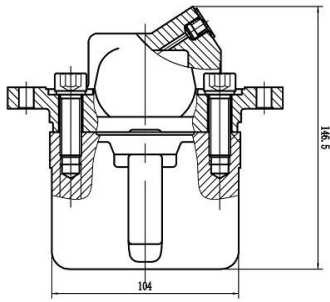

Применяемость:

DACIA LOGAN (LS_)
DACIA SANDERO
RENAULT 11 (B/C37_)
RENAULT 11 Hatchback Van (S37_)
RENAULT 19 I (B/C53_)
RENAULT 19 I Chamade (L53_)
RENAULT 19 I Hatchback Van (S53_)
RENAULT 19 II (B/C53_)
RENAULT 19 II Chamade (L53_)
RENAULT 19 II Hatchback Van (S53_)
RENAULT 21 Saloon (L48_)
RENAULT 9 (L42_)
RENAULT CLIO I (B/C57_, 5/357_)
RENAULT CLIO I Hatchback Van (S57_)
RENAULT CLIO II (BB_, CB_)
RENAULT CLIO II Hatchback Van (SB0/1/2_)
RENAULT LOGAN I (LS_)
RENAULT LOGAN I Estate (KS_)
RENAULT MEGANE I (BA0/1_)
RENAULT MEGANE I Classic (LA0/1_)
RENAULT MEGANE I Hatchback Van (SA0/1_)
RENAULT RAPID Box Body/MPV (F40_, G40_)
RENAULT SANDERO/STEPWAY I (BS_)
RENAULT SUPER 5 (B/C40_)
RENAULT THALIA I (LB_) | CLIO SYMBOL
RENAULT THALIA II (LU_) | SYMBOL
RENAULT TWINGO I (C06_)
RENAULT TWINGO I Hatchback Van (S06_)

Цена розничная:

5720

Название:

Суппорт торм. для а/м Renault Logan (04-)/(08-)/Sandero I (09-) перед. прав.
d=48мм (CF 204802)

ОЕМ:

7701201770, 6001 547 617, 7701208172, 7701499275