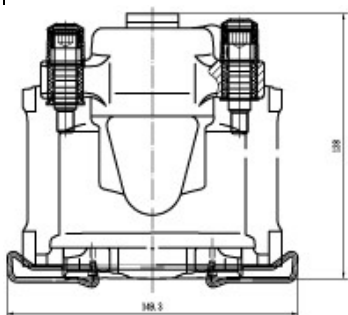

Применяемость:

CHEVROLET LANOS Saloon
DAEWOO LANOS (KLAT) | LANOS / SENS
DAEWOO LANOS Saloon (KLAT) | LANOS / SENS
DAEWOO NEXIA | CIELO
DAEWOO NEXIA Saloon | CIELO
DAEWOO RACER Hatchback
JAGUAR XJ (X300, X330)
OPEL ASTRA F CLASSIC Estate (T92)
OPEL ASTRA F CLASSIC Hatchback (T92)
OPEL ASTRA F CLASSIC Saloon (T92)
OPEL ASTRA F Convertible (T92)
OPEL ASTRA F Estate (T92)
OPEL ASTRA F Estate Van (T92)
OPEL ASTRA F Hatchback (T92)
OPEL ASTRA F Saloon (T92)
OPEL COMBO Box Body/MPV (71_)
OPEL CORSA A Hatchback (S83)
OPEL CORSA A TR (S83)
OPEL CORSA B (S93)
OPEL CORSA B Estate (S93)
OPEL CORSA B Hatchback Van (S93)
OPEL TIGRA (S93)
OPEL VECTRA A (J89)
OPEL VECTRA A Hatchback (J89)

Цена розничная: 5260

Название: Суппорт торм. для а/м Hyundai i40 (11-)/Kia Optima (11-) зад. лев. d=38мм (а/м с EPB) (CF 204301)

ОЕМ: 58210 3Z100, 58310 3ZA00

Артикул: CF 204301

Применяемость: HYUNDAI i40 I (VF)
HYUNDAI i40 I CW (VF)
HYUNDAI i40 I Kombi Van (VF)
KIA OPTIMA (FSGDS6B)
KIA OPTIMA (JF)

Цена розничная: 15900

Название: Суппорт торм. для а/м Hyundai i40 (11-)/Kia Optima (11-) зад. прав. d=38мм (а/м с EPB) (CF 204302)

ОЕМ: 58230 3Z100, 58311 3ZA00

Артикул: CF 204302

Применяемость: HYUNDAI i40 I (VF)
HYUNDAI i40 I CW (VF)
HYUNDAI i40 I Kombi Van (VF)
KIA OPTIMA (FSGDS6B)
KIA OPTIMA (JF)

Цена розничная: 15900

Название: Суппорт торм. для а/м Opel Astra G (98-)/Zafira A (99-) зад. прав. d=38мм (CF 206802)

ОЕМ: 9193981, 9196457, 5 42 309, 93171072, 09192153, 5 42 301, 0542295, 12 16 972

Артикул: CF 206802

Применяемость: CHEVROLET ASTRA Hatchback
CHEVROLET ASTRA Saloon
OPEL ASTRA G Convertible (T98)
OPEL ASTRA G Coupe (T98)
OPEL ASTRA G Hatchback (T98)
OPEL ZAFIRA A MPV (T98)

Цена розничная: 6500

Название: Суппорт торм. для а/м Opel Vectra C (02-) перед. лев. d=57мм (для диска 28мм) (CF 200101)

ОЕМ: 93185748, 5542457, 55 42 461, 93186005