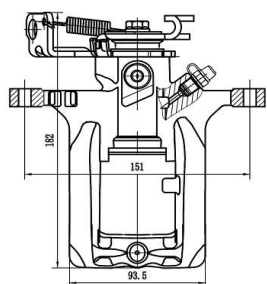

Название: Суппорт торм. для а/м Opel Astra J (10-)/Zafira C (11-) зад. прав. d=40мм (CF 203002)
ОЕМ: 13300886, 5 42 378
Артикул: CF 203002
OPEL ASTRA J Estate Van (P10)
OPEL ASTRA J Sports Tourer (P10)
OPEL ZAFIRA TOURER C (P12)
OPEL ZAFIRA TOURER C VAN (P12)
VAUXHALL ZAFIRA Mk III (P12)

Цена розничная: 6880