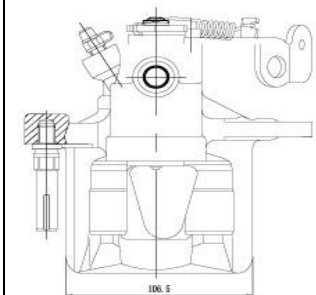

Применяемость:

CHEVROLET LANOS Saloon
DAEWOO LANOS (KLAT) | LANOS / SENS
DAEWOO LANOS Saloon (KLAT) | LANOS / SENS
DAEWOO NEXIA | CIELO
DAEWOO NEXIA Saloon | CIELO
DAEWOO RACER Hatchback
JAGUAR XJ (X300, X330)
OPEL ASTRA F CLASSIC Estate (T92)
OPEL ASTRA F CLASSIC Hatchback (T92)
OPEL ASTRA F CLASSIC Saloon (T92)
OPEL ASTRA F Convertible (T92)
OPEL ASTRA F Estate (T92)
OPEL ASTRA F Estate Van (T92)
OPEL ASTRA F Hatchback (T92)
OPEL ASTRA F Saloon (T92)
OPEL COMBO Box Body/MPV (71_)
OPEL CORSA A Hatchback (S83)
OPEL CORSA A TR (S83)
OPEL CORSA B (S93)
OPEL CORSA B Estate (S93)
OPEL CORSA B Hatchback Van (S93)
OPEL TIGRA (S93)
OPEL VECTRA A (J89)
OPEL VECTRA A Hatchback (J89)

Цена розничная: 5260

Название: Суппорт торм. для а/м Hyundai i40 (11-)/Kia Optima (11-) зад. лев. d=38мм (а/м с EPB) (CF 204301)

ОЕМ: 58210 3Z100, 58310 3ZA00

Артикул: CF 204301

Применяемость: HYUNDAI i40 I (VF)
HYUNDAI i40 I CW (VF)
HYUNDAI i40 I Kombi Van (VF)
KIA OPTIMA (FSGDS6B)
KIA OPTIMA (JF)

Цена розничная: 15900

Название: Суппорт торм. для а/м Hyundai i40 (11-)/Kia Optima (11-) зад. прав. d=38мм (а/м с EPB) (CF 204302)

ОЕМ: 58230 3Z100, 58311 3ZA00

Артикул: CF 204302

Применяемость: HYUNDAI i40 I (VF)
HYUNDAI i40 I CW (VF)
HYUNDAI i40 I Kombi Van (VF)
KIA OPTIMA (FSGDS6B)
KIA OPTIMA (JF)

Цена розничная: 15900

Название: Суппорт торм. для а/м Opel Astra G (98-)/Zafira A (99-) зад. прав. d=38мм (CF 206802)

ОЕМ: 9193981, 9196457, 5 42 309, 93171072, 09192153, 5 42 301, 0542295, 12 16 972

Артикул: CF 206802

Применяемость: CHEVROLET ASTRA Hatchback
CHEVROLET ASTRA Saloon
OPEL ASTRA G Convertible (T98)
OPEL ASTRA G Coupe (T98)
OPEL ASTRA G Hatchback (T98)
OPEL ZAFIRA A MPV (T98)

Цена розничная: 6500

Название: Суппорт торм. для а/м Opel Vectra C (02-) перед. лев. d=57мм (для диска 28мм) (CF 200101)