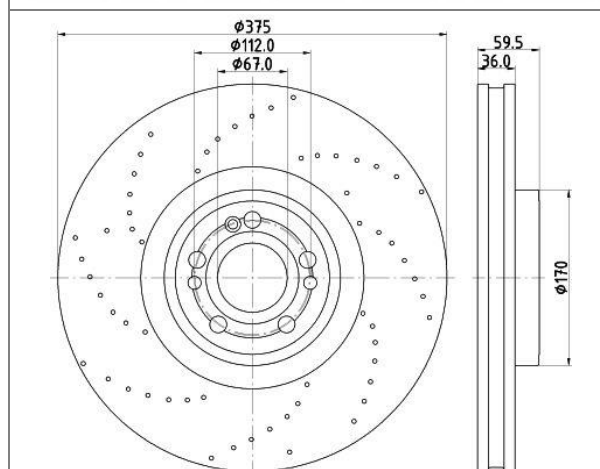

Диск тормозной передней для автомобилей Mercedes GLE (V167/C167) (18-) / GLS (X167) (19-) d=375 AMG (перфорированный, окрашенный)

OEM: 1674211001, 1674211101, A1674211001, A1674211101

Артикул TRIALLI: DF 190439

Применяемость: MERCEDES-BENZ: GLE (V167), GLS (X167)

Розничная цена ..... **24150 Р**