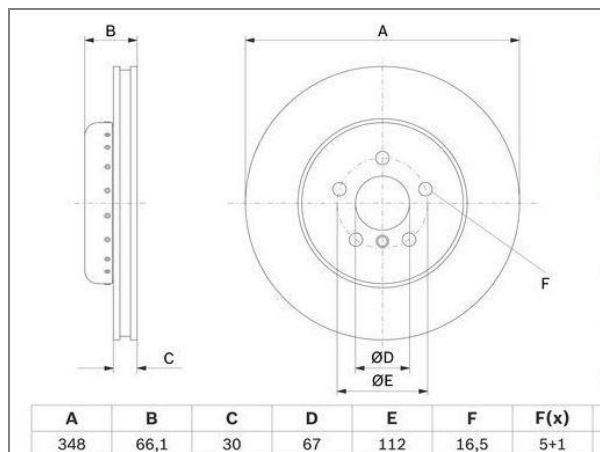

Диск тормозной передней для автомобилей BMW 5 (G30) (18-) / X3 (G01) (17-) / X4 (G02) (18-) d=348 (окрашенный)

OEM: 34116860909, 34118831822

Артикул TRIALLI: DF 190438

Применяемость: BMW: iX3 (G08), 5 (G30, F90), 3 (G20, G80, G28), X3 (G01, F97), 4 Convertible (G23, G83), 4 Coupe (G22, G82), 6 Gran Turismo (G32), 7 (G11, G12), X4 (G02, F98), X5 (G05, F95), 5 Touring (G31), 3 Touring (G21, G81), 3 Touring Van (G21), 5 Touring Van (G31)

Розничная цена ..... **12290 Р**