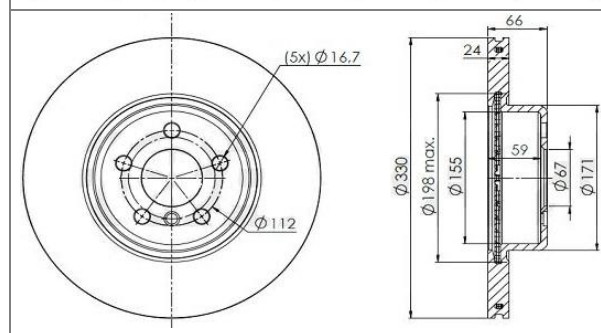

Диск тормозной передний для автомобилей BMW 5 (G30) (18-) / X3 (G01) (17-) / X4 (G02) (18-) d=330 (окрашенный)

OEM: 34106880072, 34116860907

Артикул TRIALLI: DF 190436

Применяемость: BMW: 5 (G30, F90), X3 (G01, F97), 5 Touring (G31), 6 Gran Turismo (G32), 7 (G11, G12)

Розничная цена ..... **11160 Р**