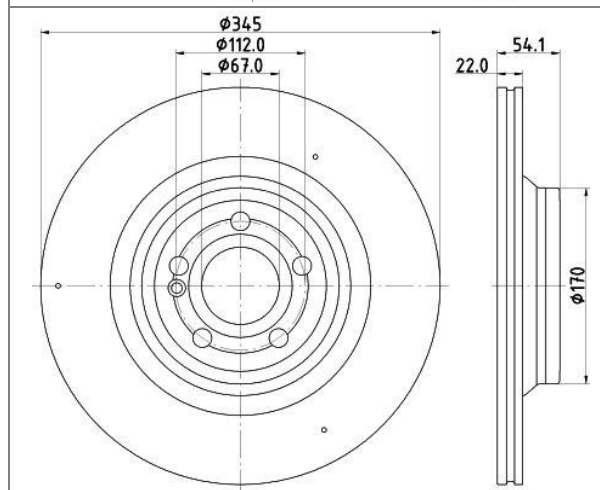

Диск тормозной задней для автомобилей Mercedes GLE (V167/C167) (18-) / GLS (X167) (19-) d=345 (окрашенный)

OEM: 1674238900, A1674238900

Артикул TRIALLI: DF 190441

Применяемость: MERCEDES-BENZ: GLE (V167), GLS (X167)

Розничная цена ..... **15750 Р**