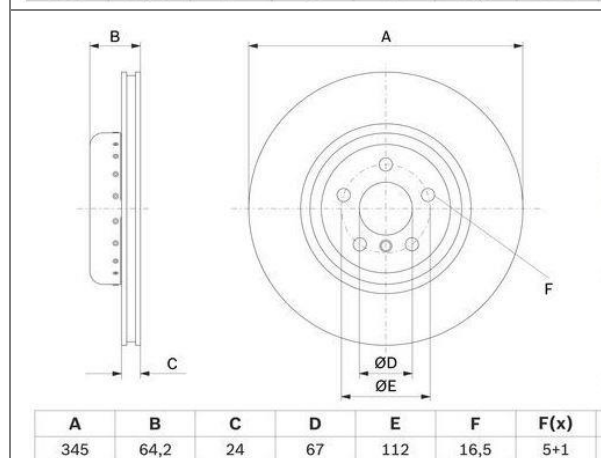

Розничная цена **18900 Р**

Диск тормозной задний для автомобилей BMW 5 (G30) (18-) / X3 (G01) (17-) / X4 (G02) (18-) d=345 (окрашенный)

OEM: 34206880079, 34216860925

Артикул TRIALLI: DF 190435

Применяемость: BMW: 5 (G30, F90), X3 (G01, F97), 5 Touring (G31), 6 Gran Turismo (G32), 7 (G11, G12)