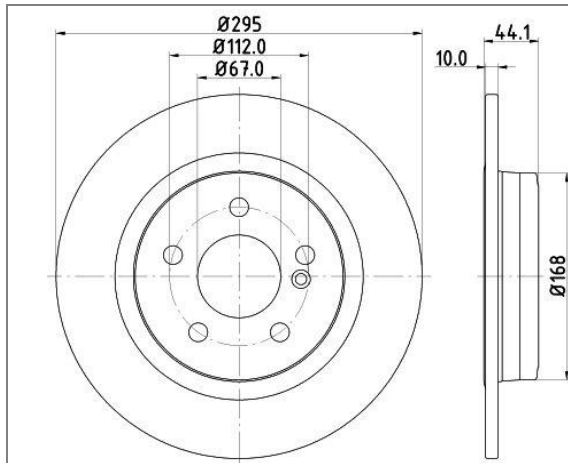

Диск тормозной задний для автомобилей Mercedes A (W176) (12-) / CLA (C117) (13-) d=295, thk=10 (окрашенный)

OEM: 2464230112, 2464230712, A2464230112, A2464230712

Артикул TRIALLI: DF 190442

Применяемость: MERCEDES-BENZ: B-CLASS Sports Tourer (W246, W242), CLA Coupe (C117), GLA-CLASS (X156), CLA Shooting Brake (X117), A-CLASS (W176)

Розничная цена ..... **4780 Р**

Во вложении метрические данные, перечень OEM-номеров и прайс.

С уважением, Александр Молчин
Отдел маркетинга TRIALLI