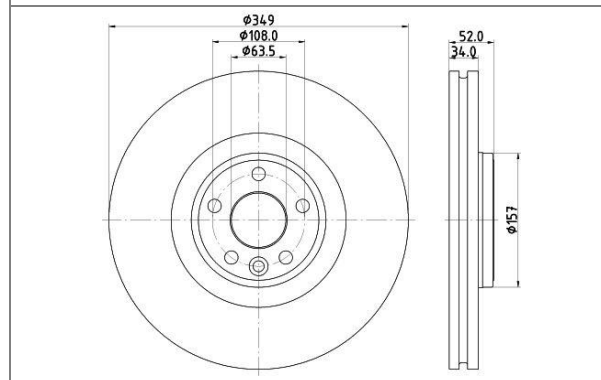

Диск тормозной передний для автомобилей Land Rover Discovery Sport (14-) / RR Evoque (11-) d=349 (окрашенный)

OEM: LR083647

Артикул TRIALLI: DF 190437

Применяемость: JAGUAR: E-PACE (X540)

LAND ROVER: RANGE ROVER EVOQUE (L538), RANGE ROVER EVOQUE Convertible (L538), DISCOVERY SPORT (L550)

Розничная цена ..... **6560 Р**