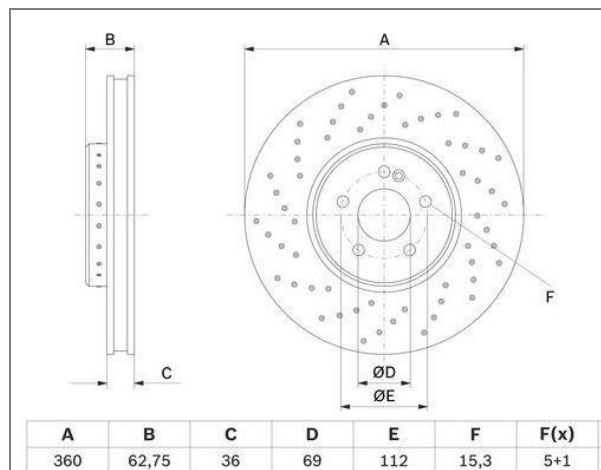

Диск тормозной передний для автомобилей Mercedes E (W213) (16-) / GLC (X253) (15-) d=360 (перфорированный, окрашенный)

OEM: 0004212312

Артикул TRIALLI: DF 190433

Применяемость: MERCEDES-BENZ: GLC (X253), E-CLASS Convertible (A238), E-CLASS Coupe (C238), CLS (C257), E-CLASS (W213), GLC Coupe (C253), E-CLASS All-Terrain (S213), C-CLASS (W205), C-CLASS Convertible (A205), C-CLASS Coupe (C205), C-CLASS T-Model (S205), E-CLASS T-Mode

Розничная цена ..... **18900 Р**