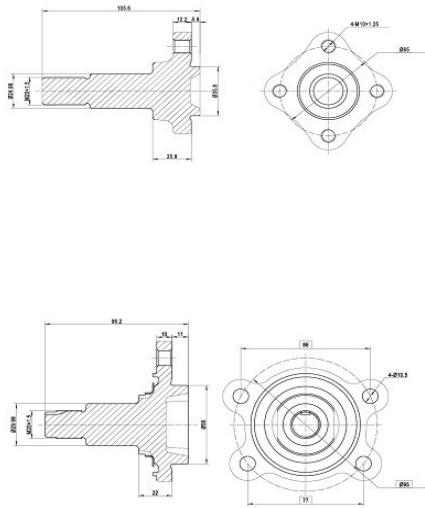

Применяемость: LADA 110 (2110) LADA 111 (2111) LADA 112 (2112) LADA 2171 LADA 2172 LADA PRIORA (217_) LADA PRIORA Estate (2171) LADA PRIORA Hatchback (2172) LADA PRIORA Saloon (2170_) LADA SAMARA (2108, 2109, 2113, 2114) LADA SAMARA (2110) LADA SAMARA (2113) LADA SAMARA Hatchback (2113, 2114) LADA SAMARA Saloon (21099, 2115) LADA VAZ 2108 LADA VAZ 2109 TARZAN
	Цена розничная: 1970
	Название: Ось ступицы для а/м Лада 2190-2194 Granta/Kalina II (задн.) (MR 6019)
	ОЕМ: 2192-3104063, 21920310406300, 8450101346, 21100-3104014, 21100-3104014-00, 8450101390, 21905-3104014-77
	Артикул: MR 6019
	Применяемость: LADA GRANTA (2190) LADA GRANTA (2190_) LADA GRANTA (2191) LADA GRANTA Estate (2194_) LADA GRANTA Hatchback (2192_) LADA GRANTA Liftback (2191_) LADA KALINA II Estate (2194_) LADA KALINA II Hatchback (2192_)
Цена розничная: 2530	

Во вложении метрические данные, перечень OEM номеров и прайс.

С уважением,