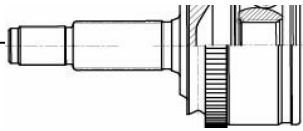

Цена розничная:	3700
Название:	Ремкомплект суппорта для а/м Лада 2101-07 перед. d=48мм (RCF 800931)
ОЕМ:	2101-3501011, 2101-3501010
Артикул:	RCF 800931
Применяемость:	LADA 1200-1500 Estate ZHIGULI LADA 1200-1600 ZHIGULI LADA NOVA (2105) LADA NOVA Estate (2104) RIVA LADA TOSCANA (2107) LADA VAZ 2104 LADA VAZ 2106