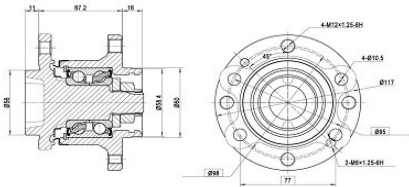

Название:	Ступица для а/м Лада 2108-21099/2110-2112/2113-2115 (задн. в сборе с подшип. и осью) (MR 0104)
ОЕМ:	2108-3104014, 21100-3104014-00, 21080-3104014-00, 2108-3104022, 2110-3104014, 2108-3104020, 2108-3104032, 2108-3104016, 2108-3104055, 21080-3104079, 00001-0040442-71
Артикул:	MR 0104