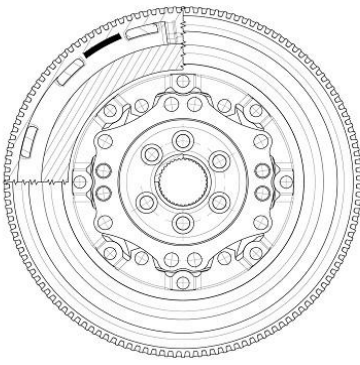

Применяемость:

AUDI A3 (8P1)
AUDI A3 Convertible (8P7)
AUDI A3 Sportback (8PA)
SEAT ALTEA (5P1)
SEAT ALTEA XL (5P5, 5P8)
SEAT LEON (1P1)
SEAT TOLEDO III (5P2)
SKODA OCTAVIA II (1Z3)
SKODA OCTAVIA II Combi (1Z5)
SKODA SUPERB II (3T4)
SKODA SUPERB II Estate (3T5)
SKODA YETI (5L)
VW BEETLE (5C1, 5C2)
VW BEETLE Convertible (5C7, 5C8)
VW EOS (1F7, 1F8)
VW GOLF PLUS V (5M1, 521)
VW GOLF V (1K1)
VW GOLF V Variant (1K5)
VW GOLF VI (5K1)
VW GOLF VI Convertible (517)
VW GOLF VI Variant (AJ5)
VW JETTA III (1K2)
VW JETTA IV (162, 163, AV3, AV2)
VW PASSAT B6 (3C2)
VW PASSAT B6 Variant (3C5)
VW PASSAT CC B6 (357)
VW SCIROCCO III (137, 138)
VW TOURAN (1T1, 1T2)

Цена розничная: 34100

Во вложении метрические данные, перечень OEM номеров и прайс.

**С уважением,
Отдел маркетинга УК "Карвиль"**