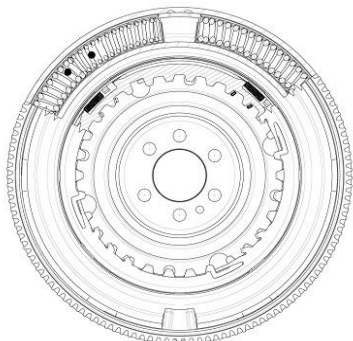

Применяемость:

AUDI A1 (8X1, 8XK)
AUDI A1 Sportback (8XA, 8XF)
AUDI A3 Limousine (8VS, 8VM)
AUDI A3 Sportback (8VA, 8VF)
SKODA OCTAVIA III (5E3, NL3, NR3)
SKODA OCTAVIA III Combi (5E5, 5E6)
SKODA SUPERB III (3V3)
SKODA SUPERB III Estate (3V5)
VW BEETLE (5C1, 5C2)
VW BEETLE Convertible (5C7, 5C8)
VW CADDY ALLTRACK Box Body/MPV (SAA)
VW CADDY ALLTRACK MPV (SAB)
VW CADDY IV Box Body/MPV (SAA, SAH)
VW CADDY IV MPV (SAB, SAJ)
VW CC B7 (358)
VW GOLF SPORTSVAN VII (AM1, AN1)
VW GOLF VI Convertible (517)
VW GOLF VII (5G1, BQ1, BE1, BE2)
VW GOLF VII Variant (BA5, BV5)
VW JETTA IV (162, 163, AV3, AV2)
VW PASSAT B8 (3G2, CB2)
VW PASSAT B8 Variant (3G5, CB5)
VW SCIROCCO III (137, 138)
VW TIGUAN ALLSPACE (BW2, BJ2)
VW TOURAN (5T1)