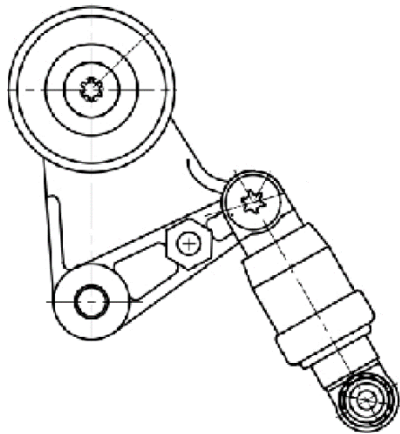

01.06.2023

Уважаемые Партнеры!

TRIALLI расширяет ассортимент товарных групп **Ролики ГРМ**, **Ролики приводного ремня** для легковых иномарок:

	<p><b>Ролик ГРМ натяжной VW Passat (96-) 1.9d</b>  <b>ОЕМ:</b> 028109243H, 028109243J, 028109243K  <b>Артикул TRIALLI:</b> CM 6071  <b>Применяемость:</b> AUDI: A4 B5 (8D2), A4 B5 Avant (8D5)            VW: PASSAT B5 (3B2), PASSAT B5 Variant (3B5)  <b>Розничная цена</b> ..... <b>2520 Р</b></p>
	<p><b>Ролик ГРМ натяжной для автомобилей Audi A4 (94-) 1.8i</b>  <b>ОЕМ:</b> 058109243D, 058109243D  <b>Артикул TRIALLI:</b> CM 6118  <b>Применяемость:</b> AUDI: A4 B5 Avant (8D5), A4 B5 (8D2)  <b>Розничная цена</b> ..... <b>2790 Р</b></p>
	<p><b>Ролик ГРМ натяжной для автомобилей Nissan Bluebird (83-) 1.6i/1.8i/2.0i</b>  <b>ОЕМ:</b> 13070-D0100  <b>Артикул TRIALLI:</b> CM 6122  <b>Применяемость:</b> NISSAN: STANZA (T11), STANZA Hatchback (T11), BLUEBIRD (T72, T12, U12), BLUEBIRD Hatchback (T72, T12), SILVIA (S12), PRAIRIE (M10, NM10), BLUEBIRD (U11), BLUEBIRD Station Wagon (WU11), PRAIRIE PRO (M11), LAUREL (JC31), LAUREL (JC32)  <b>Розничная цена</b> ..... <b>2265 Р</b></p>

**Ролик приводного ремня для автомобилей Nissan Patrol (97-)  
3.0d с натяжным механизмом**

**ОЕМ:** 11750-2W200, 11750--2W200, 117502W201, 11750-2W201, 11750--2W201, 117502W202, 11750-2W202, 11750--2W202, 117502W203, 11750-2W203, 11750--2W203, 117502W20A, 11750-2W20A, 117502W20B, 11750-2W20B, 117502W20C, 11750-2W20C, 117502W21A, 11750-2W21A, 117522W203, 11752-2W203, 117522W20A, 11752-2W20A

**Артикул TRIALLI:** CM 5500

**Применяемость:** NISSAN: TERRANO II (R20), NAVARA (D22) | FRONTIER, PATROL GR V Wagon (Y61)

**Розничная цена** ..... **3960 Р**

Во вложении метрические данные, перечень OEM-номеров и прайс.