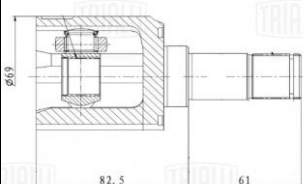

Название:	ШРУС для а/м Geely Atlas (16-) 1.8i/2.4i AT 4WD (внутр. зад.) (GO 708)

ОЕМ:	4082007900, 4082007900661

Артикул:	GO 708

Применяемость:	GEELY BOYUE (MR6453) | ATLAS

Цена розничная:	6740