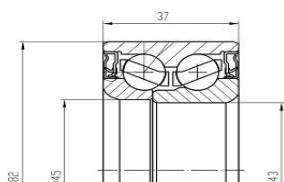

Название:	Подшипник ступицы для а/м VW Passat B5 (96-) перед. 82мм (CS 1802)
ОЕМ:	1D0 498 625 B, 443 407 625 F, 443 407 625 H, 443 498 625 A, 443 498 625 F, 4A0 407 625 A, 4A0 498 625, 4B0 498 625 A, 4D0 407 625 E, 893 498 625 C, 893 498 625 E, 8D0 498 625 B
Артикул:	CS 1802