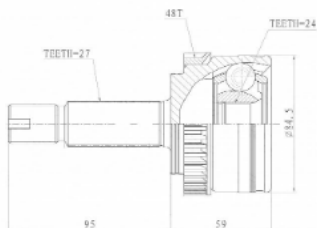

Название:	ШРУС для а/м Hyundai iX35 (10-)/Kia Sportage III (10-) 2.0i AT/MT 4WD (наруж. перед.) (GO 0835)
ОЕМ:	495912Y200, 495912Y210, 495912Y250, 495912Y800
Артикул:	GO 0835
Применяемость:	HYUNDAI ix35 (LM, EL, ELH) | TUCSON KIA SPORTAGE III (SL)
Цена розничная:	6810