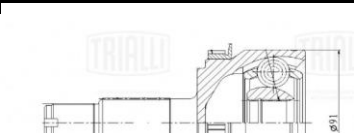

Название:	ШРУС для а/м Haval F7/F7x (19-) 1.5T/2.0T AMT 2WD/4WD (наруж. перед.) (GO 1688)
ОЕМ:	2303300XKY28A, 2303400XKY28A
Артикул:	GO 1688