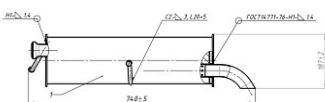

Название:	Глушитель для а/м Peugeot 307,308 / Citroen C4 (00-) 1.6i осн. (корот.труба) (алюм. сталь) (EMM 0509)
ОЕМ:	1726TZ, 1730H9, 9805296880
Артикул:	EMM 0509