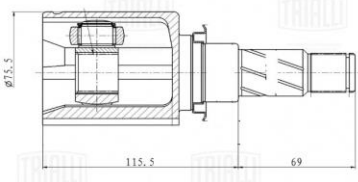

Название:	ШРУС для а/м Haval F7/F7x (19-) 2.0T AMT (внутр. зад.) (GO 1692)
ОЕМ:	2403200XKY88A, 2403100XKY88A
Артикул:	GO 1692
Применяемость:	HAVAL F7 HAVAL F7X
Цена розничная:	6330