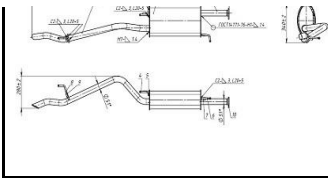

ОЕМ:	1571B455, 6000622830, 6000608515
Артикул:	EMM 0523
Применяемость:	МITSUBISHI L200 / TRITON (KJ_, KK_, KL_)
Цена розничная:	11250

Во вложении метрические данные, перечень OEM номеров и прайс.

С уважением,
Отдел маркетинга УК "Карвиль"