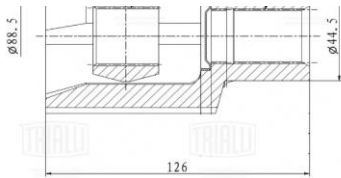

Применяемость:	BMW 2 Active Tourer (F45) BMW 2 Gran Tourer (F46) BMW X1 (F48) BMW X1 Van (F48) BMW X2 (F39) MINI MINI CLUBMAN (F54) MINI MINI COUNTRYMAN (F60)

Цена розничная:	7560