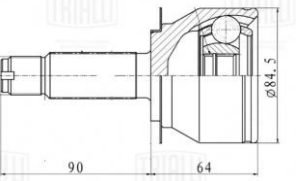

Название:	ШРУС для а/м Haval Jolion (21-) 1.5T AMT (наруж. зад.) (GO 1689)
ОЕМ:	2403100XST11A, 2403101XST11A
Артикул:	GO 1689
Применяемость:	HAVAL JOLION SUV
Цена розничная:	7010