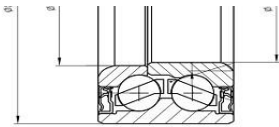

Применяемость:	AUDI 100 C3 Avant (445, 446) AUDI 100 C3 Saloon (443, 444) AUDI 100 C4 Avant (4A5) AUDI 100 C4 Saloon (4A2) AUDI 200 C3 Saloon (447, 448) AUDI 80 B4 Avant (8C5) AUDI 80 B4 Saloon (8C2) AUDI 90 B3 (893, 894, 8A2) AUDI A4 B5 (8D2) AUDI A4 B5 Avant (8D5) AUDI A6 C4 (4A2) AUDI A6 C4 Avant (4A5) AUDI A6 C5 (4B2, 4B4) AUDI A6 C5 Avant (4B5, 4B6) AUDI A8 D2 (4D2, 4D8) AUDI ALLROAD C5 (4BH) AUDI CABRIOLET B3 (8G7) AUDI COUPE B3 (89, 8B3) AUDI V8 (441, 442, 4C2, 4C8) FORD TAUNUS III Turnier (GBNS) MERCEDES-BENZ S-CLASS Coupe (C126) OPEL CORSA A Hatchback (S83) SKODA SUPERB I (3U4) VW JETTA II (19E, 1G2, 165) VW PASSAT B5 (3B2) VW PASSAT B5 Variant (3B5) VW PASSAT B5.5 (3B3) VW PASSAT B5.5 Variant (3B6)
Цена розничная:	2640