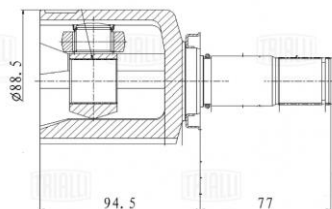

Название:	ШРУС для а/м Geely Atlas (16-) 1.8i/2.4i AT 2WD/4WD (внутр. лев.) (GO 707)

ОЕМ:	4082006100, 4082006100661

Артикул:	GO 707

Применяемость:	GEELY BOYUE (MR6453) | ATLAS

Цена розничная:	5150