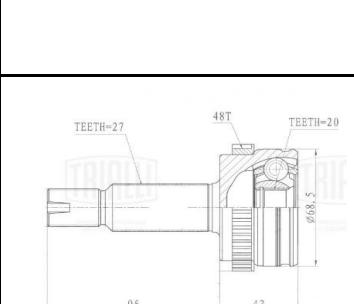

Название:	ШРУС для а/м Hyundai iX35 (10-)/Kia Sportage III (10-) 2.0i AT/MT 4WD (наруж. зад.) (GO 0842)
ОЕМ:	496002Y010
Артикул:	GO 0842
Применяемость:	HYUNDAI ix35 (LM, EL, ELH) | TUCSON KIA SPORTAGE III (SL)
Цена розничная:	5720