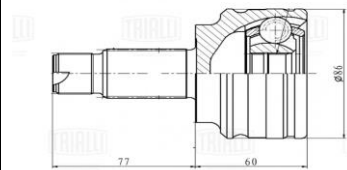

Название:	ШРУС для а/м BMW X3 E83 (04-) (наруж. перед.) (GO 2632)

ОЕМ:	31603450565, 31603450566, 31607524045, 31607524046, 31607529201, 31607529202

Артикул:	GO 2632

Применяемость:	BMW X3 (E83)

Цена розничная:	5510