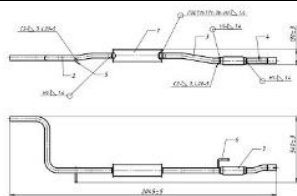

Название:	Глушитель для а/м Fiat Albea/Sienna (01-) 1.2i доп. (резонатор) с гофрой (алюм. сталь) (EAM 0371)
ОЕМ:	4 682 1056
Артикул:	EAM 0371
Применяемость:	FIAT SIENA (178_, 172_, 372_) | ALBEA
Цена розничная:	6250