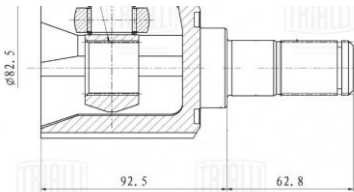

Применяемость:	HYUNDAI COUPE II (GK) HYUNDAI ELANTRA III (XD) | AVANTE HYUNDAI ELANTRA III Saloon (XD) HYUNDAI i40 I (VF) HYUNDAI i40 I CW (VF) HYUNDAI MATRIX (FC) HYUNDAI SANTA FÉ I (SM) KIA OPTIMA (FSGDS6B)
Цена розничная:	6390