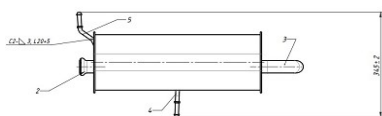

Применяемость:	CITROËN C4 Coupe (LA_) CITROËN C4 I (LC_) CITROËN C4 I Saloon PEUGEOT 307 (3A/C) PEUGEOT 308 I (4A_, 4C_)
Цена розничная:	4030