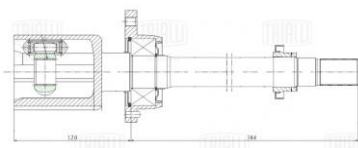

Название:	ШРУС для а/м Haval F7/F7x (19-) 2.0T AMT 2WD (внутр. перед. прав.) (GO 1693)
ОЕМ:	2303400XKY28A
Артикул:	GO 1693
Применяемость:	HAVAL F7 HAVAL F7X
Цена розничная:	9900