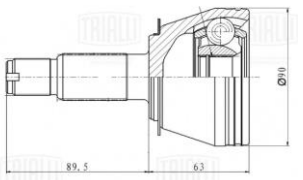

Название:	ШРУС для а/м Haval Jolion (21-) 1.5T AMT 2WD (наруж.) (GO 1691)
ОЕМ:	2303100XST11A, 2303101XST11A
Артикул:	GO 1691
Применяемость:	HAVAL JOLION SUV
Цена розничная:	10040