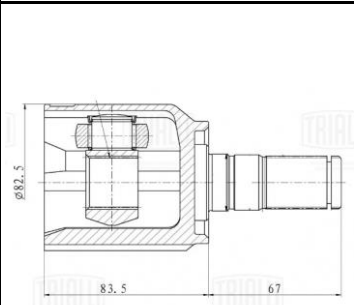

Название:	ШРУС для а/м Hyundai i40 (12-) 2.0i AT (внутр. перед.) (GO 0840)
ОЕМ:	495823S201, 495823S200
Артикул:	GO 0840
Применяемость:	HYUNDAI GRANDEUR (HG) HYUNDAI i40 I (VF) HYUNDAI i40 I CW (VF) HYUNDAI SONATA V (NF) HYUNDAI SONATA VI (YF) KIA OPTIMA (FSGDS6B)
Цена розничная:	6260