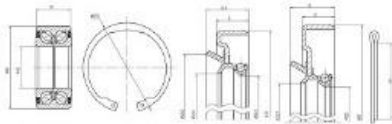

Название:	Подшипник ступицы для а/м Mitsubishi Galant (87-) перед. (кмпл:подш./сальн.2шт./стоп.кол./шплинт) (CS 2389)
ОЕМ:	51720-34000, 51720-34100, 51720-34200, 51720-M2011, MB 303865
Артикул:	CS 2389
Применяемость:	MITSUBISHI ECLIPSE I (D2_A) MITSUBISHI GALANT V (E1_A) MITSUBISHI GALANT VI (E3_A) MITSUBISHI GALANT VI Saloon (E3_A) MITSUBISHI SPACE RUNNER MPV (N1_W, N2_W) MITSUBISHI SPACE WAGON (N3_W, N4_W)
Цена розничная:	2700