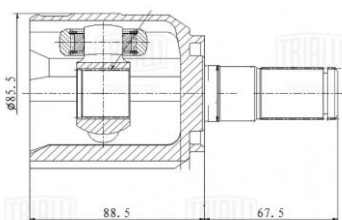

Название:	ШРУС для а/м Hyundai iX35 (10-)/Kia Sportage III (10-) 2.0i AT 2WD/4WD (внутр. лев. перед.) (GO 0838)
ОЕМ:	495922S211, 495922Y610, 495923W211
Артикул:	GO 0838
Применяемость:	HYUNDAI ix35 (LM, EL, ELH) | TUCSON KIA SPORTAGE III (SL)
Цена розничная:	6220

Название:	ШРУС для а/м Hyundai i40 (12-) 2.0i MT (внутр. перед.) (GO 0839)
ОЕМ:	495052CA50, 4950526B00
Артикул:	GO 0839