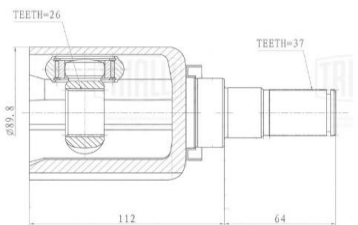

Название:	ШРУС для а/м Haval F7/F7x (19-) 1.5T/2.0T AMT 2WD/4WD (внутр. перед. лев.) (GO 1694)
ОЕМ:	2303300XKY28A
Артикул:	GO 1694
Применяемость:	HAVAL F7 HAVAL F7X
Цена розничная:	9630