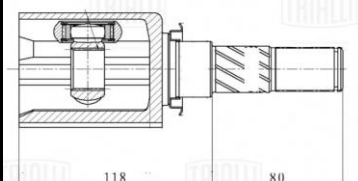

Название:	ШРУС для а/м Haval Jolion (21-) 1.5T AMT (внутр. зад.) (GO 1695)
ОЕМ:	2403100XST11A, 2403101XST11A
Артикул:	GO 1695
Применяемость:	HAVAL JOLION SUV
Цена розничная:	7430