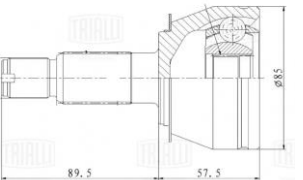

Название:	ШРУС для а/м Haval Jolion (21-) 1.5T AMT 4WD (наруж. перед.) (GO 1690)
ОЕМ:	2303104XST11A, 2303105XST11A
Артикул:	GO 1690
Применяемость:	HAVAL JOLION SUV
Цена розничная:	8940