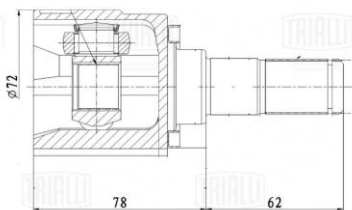

Название:	ШРУС для а/м Hyundai iX35 (10-)/Kia Sportage III (10-) 2.0i (внутр. зад.) (GO 0837)
ОЕМ:	496922S010, 496922Y010, 49635-D3740
Артикул:	GO 0837
Применяемость:	HYUNDAI ix35 (LM, EL, ELH) | TUCSON HYUNDAI ix35 Van HYUNDAI TUCSON (TL, TLE) KIA SPORTAGE III (SL) KIA SPORTAGE IV (QL, QLE)
Цена розничная:	8530