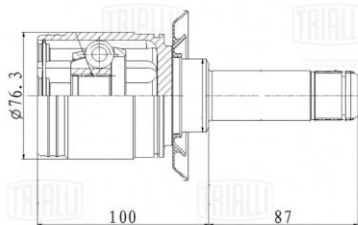

Название:	ШРУС для а/м BMW X1 F48 (15-) (внутр. зад.) (GO 2629)

ОЕМ:	33207646867

Артикул:	GO 2629

Применяемость:	BMW 1 (F40) BMW 2 Active Tourer (F45) BMW 2 Gran Coupe (F44) BMW 2 Gran Tourer (F46) BMW X1 (F48) BMW X1 Van (F48) BMW X2 (F39) MINI MINI CLUBMAN (F54) MINI MINI COUNTRYMAN (F60)

Цена розничная:	5860