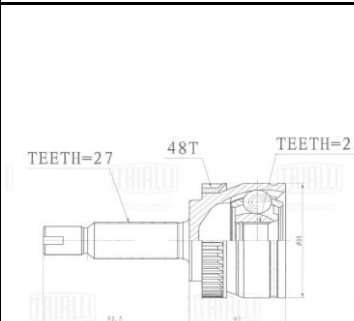

Название:	ШРУС для а/м Hyundai i40 (12-) 2.0i MT/AT (наруж. перед.) (GO 0843)
ОЕМ:	495003V200, 495013V270, 495803Z300, 495803Z350, 495003S900, 495804C001, 495804R200, 49581A4100, 49581A4350
Артикул:	GO 0843
Применяемость:	HYUNDAI GRANDEUR (HG) HYUNDAI i40 I (VF) HYUNDAI i40 I CW (VF) HYUNDAI SONATA VI (YF) KIA CARENS IV KIA CARENS IV Van (A4) KIA OPTIMA (FSGDS6B)
Цена розничная:	5580