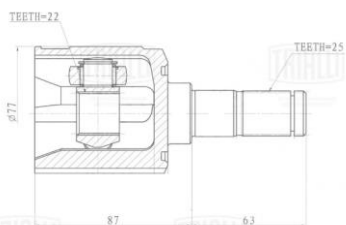

Название:	ШРУС для а/м Hyundai Getz (02-) 1.3i/1.4i AT (внутр. лев./прав.) (GO 0836)
ОЕМ:	495001C302, 496051E000, 495001A110, 495052BA60, 495051CC00, 4950525B00, 495052PA60, 496051CA00, 49605-25B00, 495051E030, 495052PA70
Артикул:	GO 0836
Применяемость:	HYUNDAI ACCENT I (X-3) HYUNDAI ACCENT II (LC) HYUNDAI ACCENT II Saloon (LC) HYUNDAI ACCENT III (MC) HYUNDAI ACCENT III Saloon (MC) HYUNDAI ACCENT Saloon (X-3) HYUNDAI GETZ (TB) HYUNDAI SANTA FÉ II (CM) KIA SORENTO II (XM) KIA SORENTO II SUV Van (XM)
Цена розничная:	5580