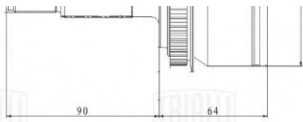

Применяемость:	HAVAL F7 HAVAL F7X
Цена розничная:	8250