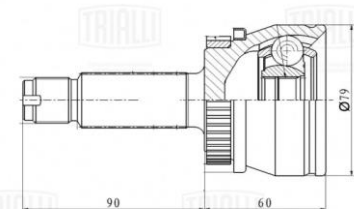

Название:	ШРУС для а/м Haval F7/F7x (19-) 2.0T AMT (наруж. зад.) (GO 1687)
ОЕМ:	2403200XKY88A, 2403100XKY88A
Артикул:	GO 1687
Применяемость:	HAVAL F7 HAVAL F7X
Цена розничная:	6010