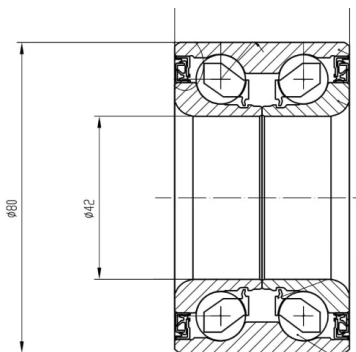

ОЕМ:	0K2JT-33047, 0K9A2-33-047, BN8B33047, BN8B33047A, FB0126151A, FB0126151B, FB0126151C, FB01-26-151D, FB01-26-151E, FB01-26-151F, GA2A-33-047, GA2A-33-047A, GA2A-33-047B
Артикул:	CS 1801
Применяемость:	KIA CARENS I MPV (FC, FJ) KIA CARENS II MPV (FJ) KIA CLARUS (K9A) KIA CLARUS Estate (GC) KIA SHUMA I (FB) KIA SHUMA II (FB) KIA SHUMA II Saloon (FB) KIA SHUMA седан (FB) MAZDA 3 (BK) MAZDA 3 Saloon (BK) MAZDA 323 C IV (BG) MAZDA 323 S IV (BG) MAZDA 6 Hatchback (GG) MAZDA 6 Saloon (GG) MAZDA 6 Station Wagon (GY) MAZDA 626 III Hatchback (GD) MAZDA 626 III Station Wagon (GV) MAZDA 626 IV (GE) MAZDA 626 IV Hatchback (GE) MAZDA 626 V (GF) MAZDA 626 V Hatchback (GF) MAZDA 626 V Station Wagon (GW) MAZDA MPV II (LW) MAZDA MX-5 III (NC) MAZDA MX-6 (GE) MAZDA XEDOS 6 (CA) MAZDA XEDOS 9 (TA)

Цена розничная:	2580