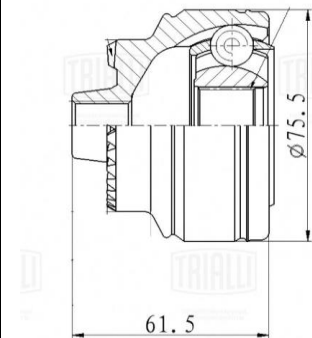

Название:	ШРУС для а/м BMW X1 F48 (15-) (наруж. зад.) (GO 2634)

ОЕМ:	33207646867, 33207646872, 33207646869

Артикул:	GO 2634

Применяемость:	BMW 1 (F40) BMW 2 Active Tourer (F45) BMW 2 Gran Coupe (F44) BMW 2 Gran Tourer (F46) BMW X1 (F48) BMW X2 (F39) MINI MINI CLUBMAN (F54) MINI MINI COUNTRYMAN (F60)

Цена розничная:	12540