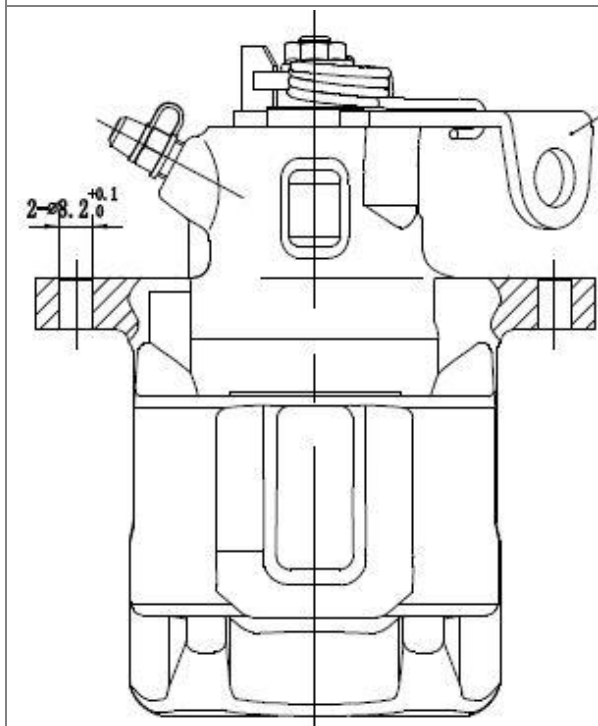

CF 182009

Суппорт тормозной для автомобилей Skoda Octavia I (96-)/VW Golf IV (97-) задний левый

Толщина тормозного диска 9
Количество цилиндров 1
Диаметр цилиндра 38
Розничная цена ..... **8490 ₺**

OEM

1J0615423, 8N0615423

С уважением и наилучшими пожеланиями,

Отдел маркетинга TRIALLI

Прайс-лист с 21 марта 2022 года

TRIALLI #	Наименование	ГРП. УПАК.	Ш-код EAN-13	Ш-код ITF-14	Розн.	Номер OEM
CF 182557	Суппорт торм. для а/м Audi A4 (00-) зад. лев. d=38 (CF 182557)	4	4680295176565	14680295176562	8490	8E0615423B, 8E0615423 G
CF 182558	Суппорт торм. для а/м Audi A4 (00-) зад. прав. d=38 (CF 182558)	4	4680295176572	14680295176579	8490	8E0615424B, 8E0615424G
CF 182561	Суппорт торм. для а/м Audi A4 (07-) перед. лев. d=57 (CF 182561)	4	4680295176589	14680295176586	7500	8K0615123C, 8K0 615 123F
CF 182562	Суппорт торм. для а/м Audi A4 (07-) перед. прав. d=57 (CF 182562)	4	4680295176596	14680295176593	7500	8K0615124C, 8K0 615 124 F