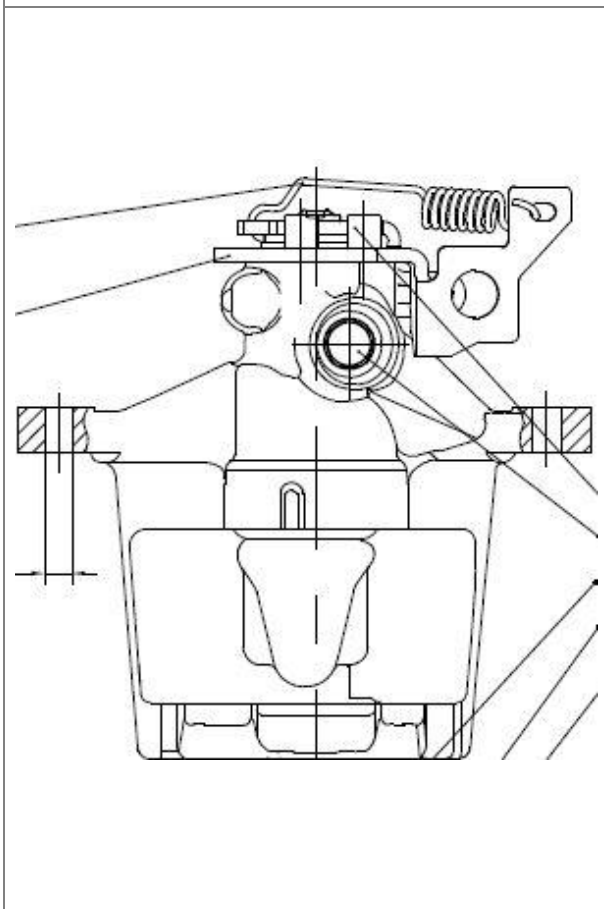

CF 102067

Суппорт тормозной для а/м Ford Mondeo III (00-) задний левый

Толщина тормозного диска 12
Количество цилиндров 1
Диаметр цилиндра 38
Розничная цена ..... **9020 ₺**

OEM

1133216, 1121851, 1144078, 1522077

CF 102068

Суппорт тормозной для а/м Ford Mondeo III (00-) задний правый

Толщина тормозного диска 12
Количество цилиндров 1
Диаметр цилиндра 38
Розничная цена ..... **9020 ₺**

OEM

1133215