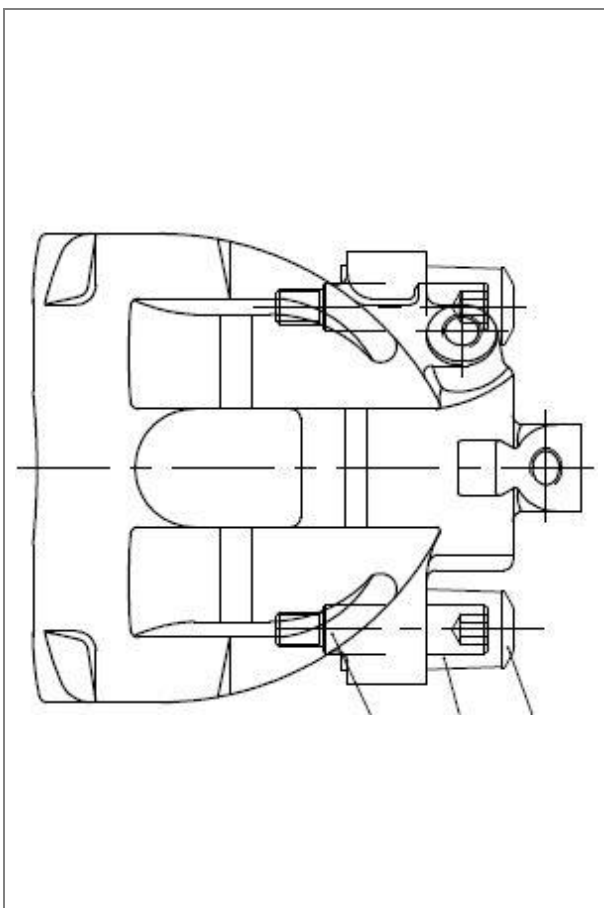

CF 103557

**Суппорт тормозной для а/м Volvo S80 (98-)
задний левый**

Толщина тормозного диска 12
Количество цилиндров 1
Диаметр цилиндра 42
Розничная цена ..... **6820 ₺**

OEM

36000728, 30648023, 8601560

CF 103558

**Суппорт тормозной для а/м Volvo S80 (98-)
задний правый**

Толщина тормозного диска 12
Количество цилиндров 1
Диаметр цилиндра 42
Розничная цена ..... **6820 ₺**

OEM

36000730, 8601561