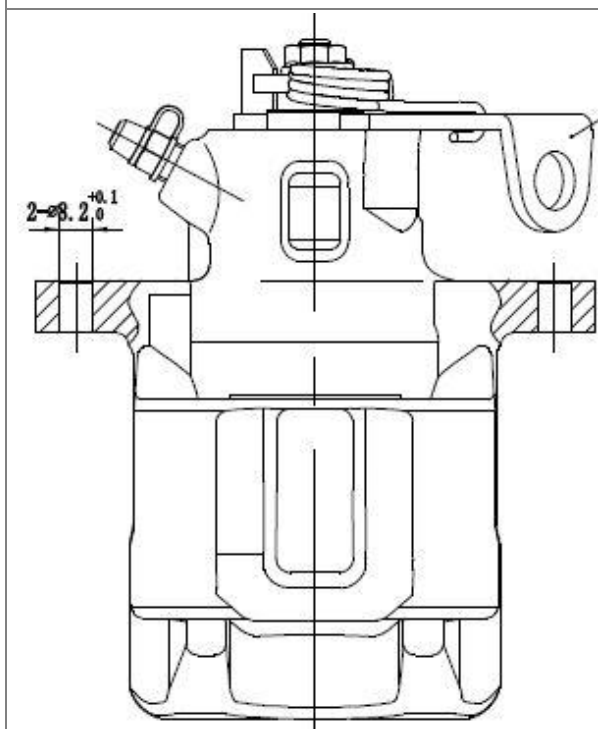

CF 182009

Суппорт тормозной для автомобилей Skoda Octavia I (96-)/VW Golf IV (97-) задний левый

Толщина тормозного диска 9
Количество цилиндров 1
Диаметр цилиндра 38
Розничная цена ..... **8490 ₺**

OEM

1J0615423, 8N0615423

С уважением и наилучшими пожеланиями,

Отдел маркетинга TRIALLI

Прайс-лист с 21 марта 2022 года

TRIALLI #	Наименование	ГРП. УПАК.	Ш-код EAN-13	Ш-код ITF-14	Розн.	Номер OEM
CF 182557	Суппорт торм. для а/м Audi A4 (00-) зад. лев. d=38 (CF 182557)	4	4680295176565	14680295176562	8490	8E0615423B, 8E0615423 G
CF 182558	Суппорт торм. для а/м Audi A4 (00-) зад. прав. d=38 (CF 182558)	4	4680295176572	14680295176579	8490	8E0615424B, 8E0615424G
CF 182561	Суппорт торм. для а/м Audi A4 (07-) перед. лев. d=57 (CF 182561)	4	4680295176589	14680295176586	7500	8K0615123C, 8K0 615 123F
CF 182562	Суппорт торм. для а/м Audi A4 (07-) перед. прав. d=57 (CF 182562)	4	4680295176596	14680295176593	7500	8K0615124C, 8K0 615 124 F