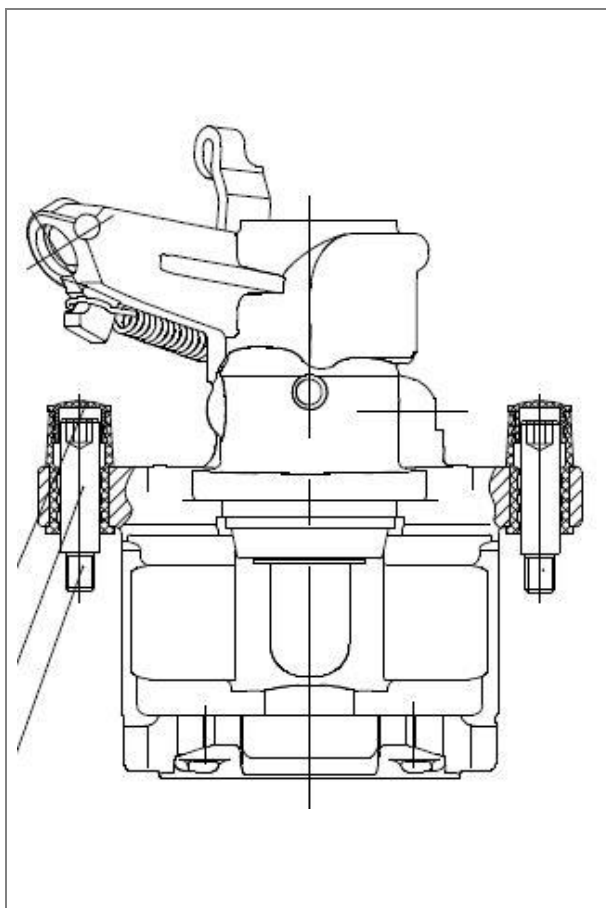

CF 550115

**Суппорт тормозной для а/м Opel Vectra C (02-)
задний левый**

Толщина тормозного диска 12
Количество цилиндров 1
Диаметр цилиндра 38
Розничная цена ..... **8890 ₺**

OEM

542093, 93172182, 12800334

CF 550116

**Суппорт тормозной для а/м Opel Vectra C (02-)
задний правый**

Толщина тормозного диска 12
Количество цилиндров 1
Диаметр цилиндра 38
Розничная цена ..... **8890 ₺**

OEM

542092, 93172183, 93190671