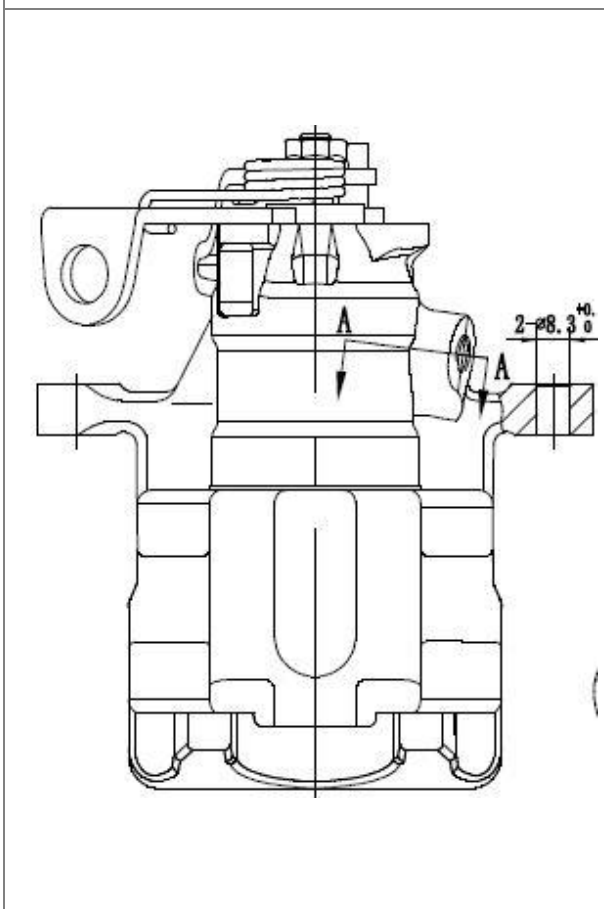

CF 182011

**Суппорт тормозной для а/м VW Golf IV (97-)
задний левый**

Толщина тормозного диска 10
Количество цилиндров 1
Диаметр цилиндра 38
Розничная цена ..... **9440 ₺**

OEM

1001960, 1H0 615 423 A, 1H0 615 423 B

CF 182012

**Суппорт тормозной для а/м VW Golf IV (97-)
задний правый**

Толщина тормозного диска 10
Количество цилиндров 1
Диаметр цилиндра 38
Розничная цена ..... **9440 ₺**

OEM

1001959, 1H0 615 424 A, 1H0 615 424 B