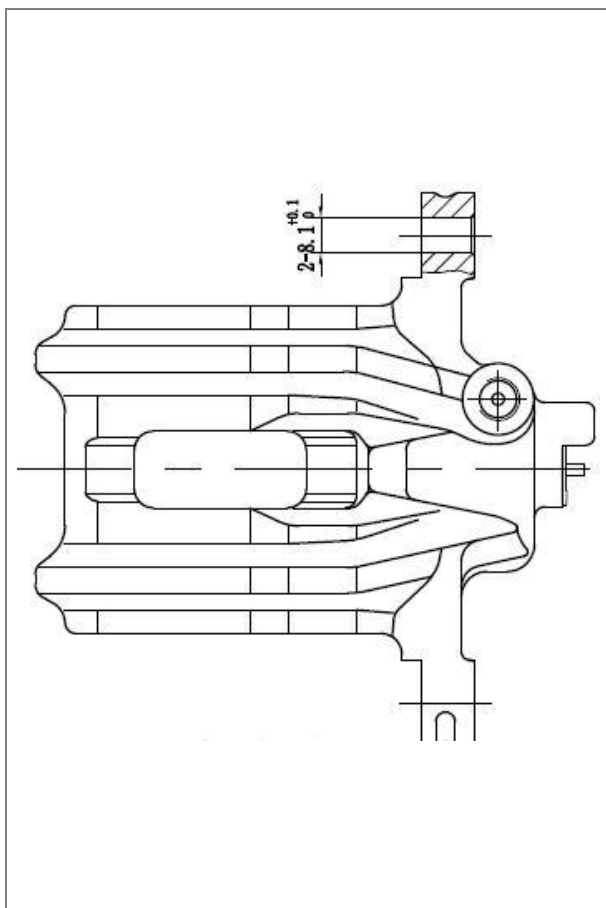

CF 190607

Суппорт тормозной для а/м Honda Accord (02-)/Accord (08-)/CR-V (02-) задний левый

Толщина тормозного диска 10
Количество цилиндров 1
Диаметр цилиндра 38
Розничная цена ..... **5820 ₺**

OEM

43019S7S000, 43019-S9A-A00, 43019-SX0-000

CF 190608

Суппорт тормозной для а/м Honda Accord (02-)/Accord (08-)/CR-V (02-) задний правый

Толщина тормозного диска 10
Количество цилиндров 1
Диаметр цилиндра 38
Розничная цена ..... **5820 ₺**

OEM

43018S7S000, 43018-SWA-A10, 43018-TOA-A02

CF 162103

Суппорт тормозной для а/м Iveco Daily III (99-) задний левый

Толщина тормозного диска 16
Количество цилиндров 1
Диаметр цилиндра 52
Розничная цена ..... **16120 ₺**

OEM

42559617, 504134582, 5 0413 4582, 42554777

CF 162104

Суппорт тормозной для а/м Iveco Daily III (99-) задний правый

Толщина тормозного диска 16
Количество цилиндров 1
Диаметр цилиндра 52
Розничная цена ..... **16120 ₺**

OEM

42559618, 504134583, 42548182, 42536631