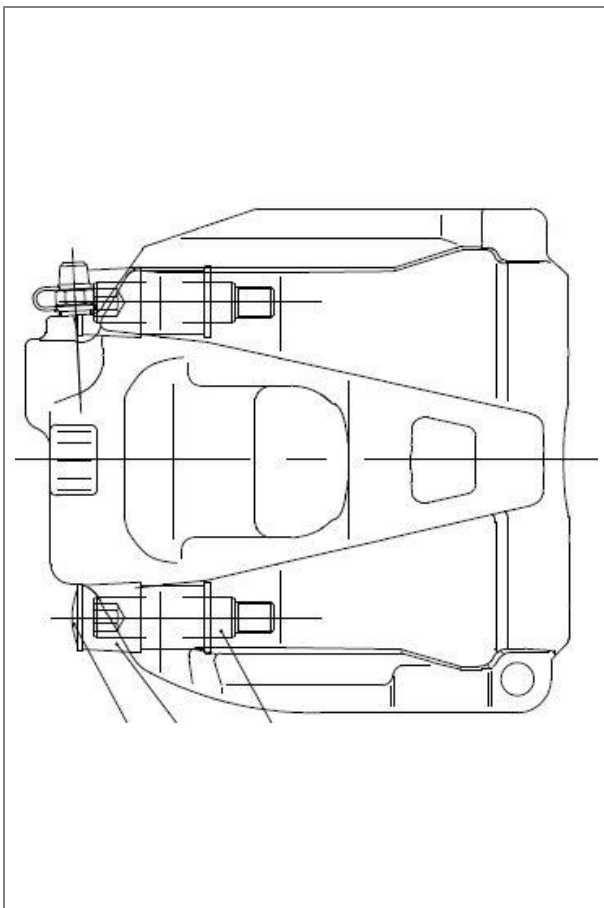

Расширение ассортимента:

Суппорты тормозные

Уважаемые Партнёры!

TRIALLI расширяет ассортимент группы Суппорты тормозные и предлагает Вашему вниманию 32 новых позиции.

[\[Переход к прайс-листу\]](#)

Схема	TRIALLI #, ключевые параметры, цена
	CF 182557 Суппорт тормозной для а/м Audi A4 (00-) задний левый Толщина тормозного диска 10 Количество цилиндров 1 Диаметр цилиндра 38 Розничная цена 8490 Р OEM 8E0615423B, 8E0615423G
	CF 182558 Суппорт тормозной для а/м Audi A4 (00-) задний правый Толщина тормозного диска 10 Количество цилиндров 1 Диаметр цилиндра 38 Розничная цена 8490 Р OEM 8E0615424B, 8E0615424G