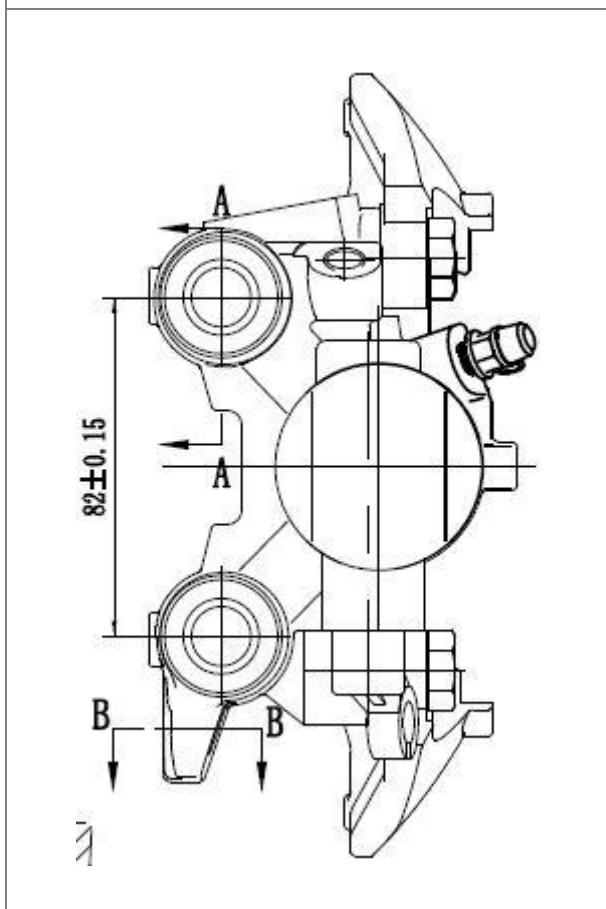

CF 095115

**Суппорт тормозной для а/м Peugeot 206 (98-)
задний левый**

Толщина тормозного диска 8
Количество цилиндров 1
Диаметр цилиндра 30
Розничная цена ..... **9690 ₺**

OEM

440161, 9404401618

CF 095116

**Суппорт тормозной для а/м Peugeot 206 (98-)
задний правый**

Толщина тормозного диска 8
Количество цилиндров 1
Диаметр цилиндра 30
Розничная цена ..... **9690 ₺**

OEM

440162