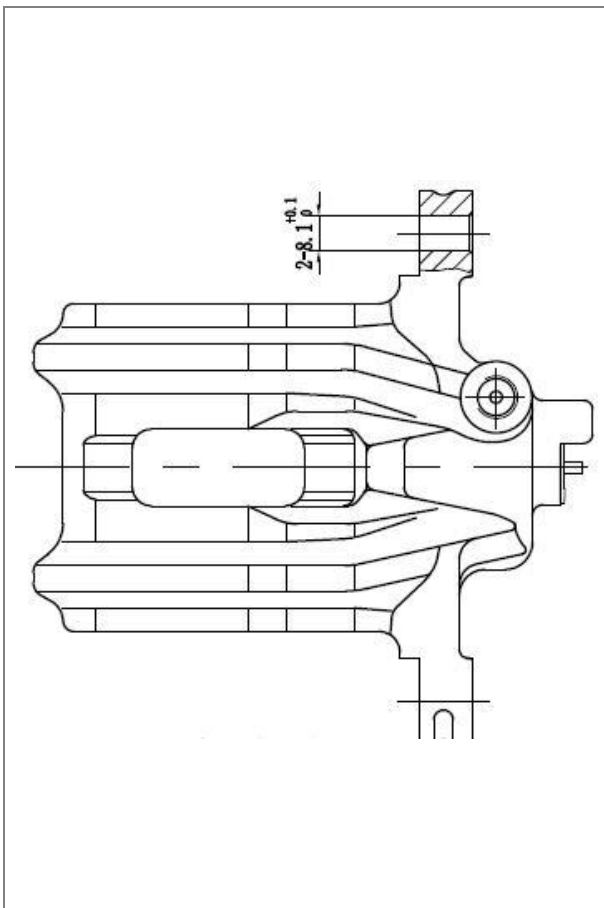

CF 190607

Суппорт тормозной для а/м Honda Accord (02-)/Accord (08-)/CR-V (02-) задний левый

Толщина тормозного диска 10
Количество цилиндров 1
Диаметр цилиндра 38
Розничная цена ..... **5820 ₺**

OEM

43019S7S000, 43019-S9A-A00, 43019-SX0-000

CF 190608

Суппорт тормозной для а/м Honda Accord (02-)/Accord (08-)/CR-V (02-) задний правый

Толщина тормозного диска 10
Количество цилиндров 1
Диаметр цилиндра 38
Розничная цена ..... **5820 ₺**

OEM

43018S7S000, 43018-SWA-A10, 43018-TOA-A02

CF 162103

Суппорт тормозной для а/м Iveco Daily III (99-) задний левый

Толщина тормозного диска 16
Количество цилиндров 1
Диаметр цилиндра 52
Розничная цена ..... **16120 ₺**

OEM

42559617, 504134582, 5 0413 4582, 42554777

CF 162104

Суппорт тормозной для а/м Iveco Daily III (99-) задний правый

Толщина тормозного диска 16
Количество цилиндров 1
Диаметр цилиндра 52
Розничная цена ..... **16120 ₺**

OEM

42559618, 504134583, 42548182, 42536631