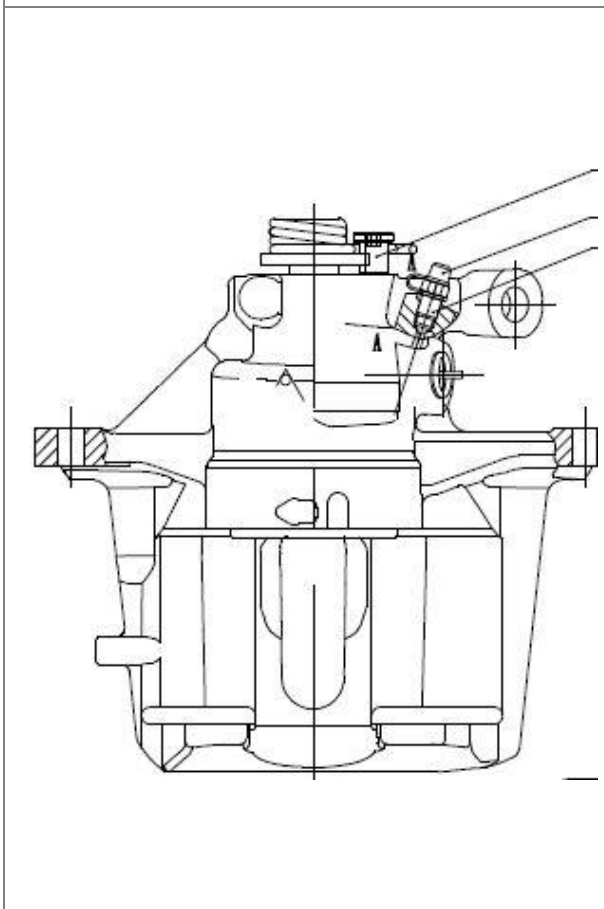

CF 095119

**Суппорт тормозной для а/м Citroen C5 (01)
передний левый**

Толщина тормозного диска 26
Количество цилиндров 1
Диаметр цилиндра 57
Розничная цена ..... **9500 ₺**

OEM

4400L6

CF 095120

**Суппорт тормозной для а/м Citroen C5 (01-)
передний правый**

Толщина тормозного диска 26
Количество цилиндров 1
Диаметр цилиндра 57
Розничная цена ..... **9500 ₺**

OEM

4400L7