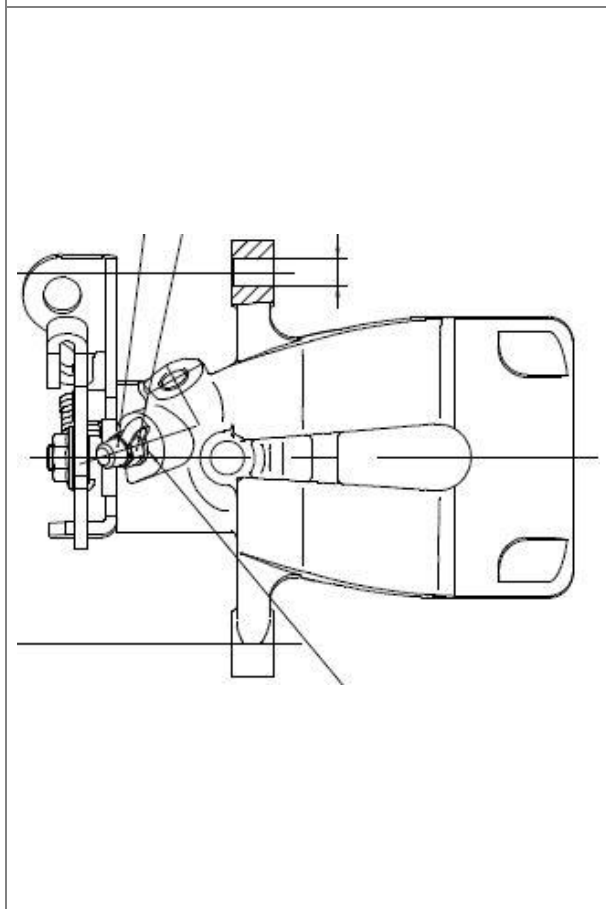

CF 095113

Суппорт тормозной для а/м Renault Megane II (02-) задний левый

Толщина тормозного диска 8
Количество цилиндров 1
Диаметр цилиндра 34
Розничная цена ..... **8840 ₺**

OEM

7701207693, 440119651R

CF 095114

Суппорт тормозной для а/м Renault Megane II (02-) задний правый

Толщина тормозного диска 8
Количество цилиндров 1
Диаметр цилиндра 34
Розничная цена ..... **8840 ₺**

OEM

7701207694, 44 00 188 05R