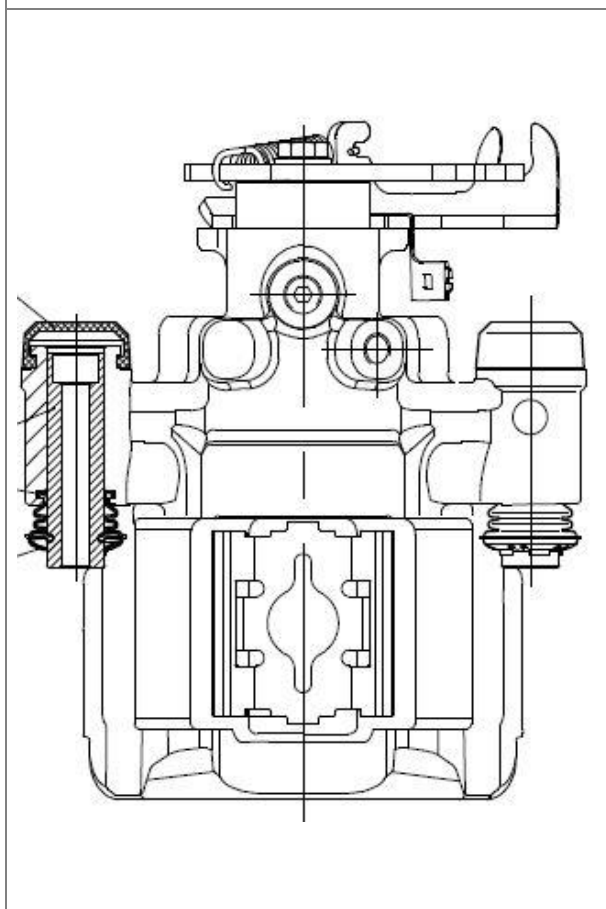

CF 190608

Суппорт тормозной для а/м Honda Accord (02-)/Accord (08-)/CR-V (02-) задний правый

Толщина тормозного диска 10
Количество цилиндров 1
Диаметр цилиндра 38
Розничная цена ..... **5820 ₺**

OEM

43018S7S000, 43018-SWA-A10, 43018-TOA-A02