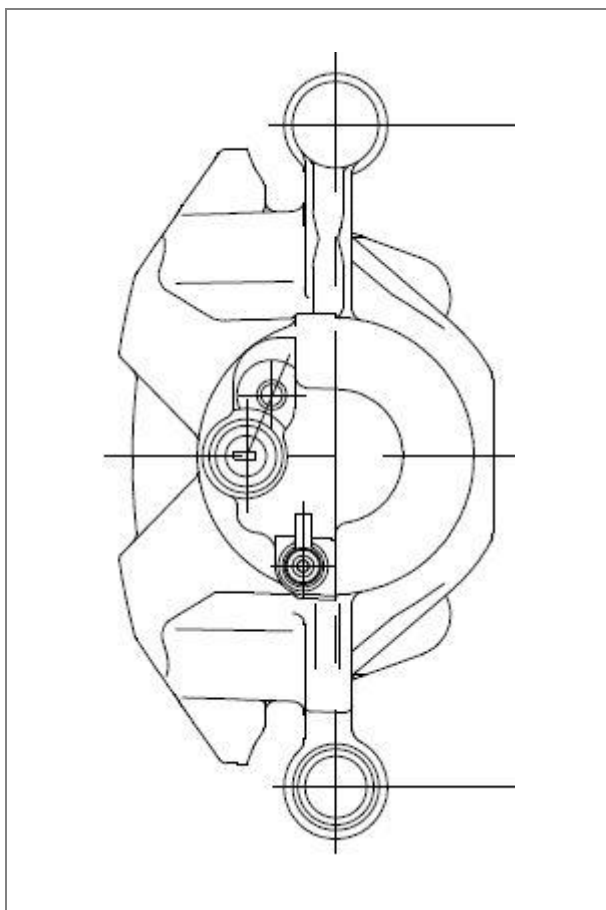

CF 350129

**Суппорт тормозной для а/м Mazda 6 (02-)
передний левый**

Толщина тормозного диска 25
Количество цилиндров 1
Диаметр цилиндра 57
Розничная цена ..... **6700 ₺**

OEM

GJ6E3371XB, GJ6E3371XC

CF 350130

**Суппорт тормозной для а/м Mazda 6 (02-)
передний правый**

Толщина тормозного диска 25
Количество цилиндров 1
Диаметр цилиндра 57
Розничная цена ..... **6700 ₺**

OEM

GJ6E3361XB, GJ6E3361XC