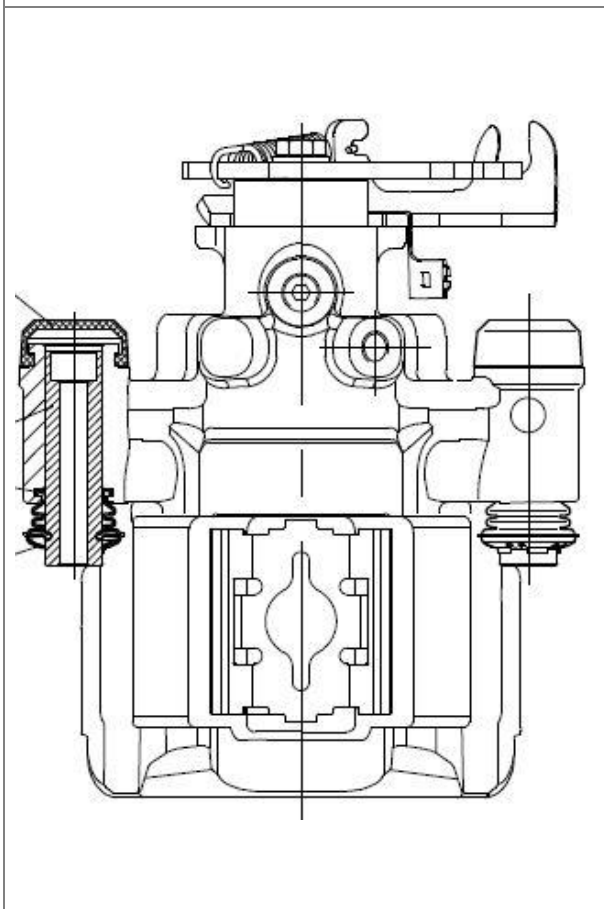

CF 190608

Суппорт тормозной для а/м Honda Accord (02-)/Accord (08-)/CR-V (02-) задний правый

Толщина тормозного диска 10
Количество цилиндров 1
Диаметр цилиндра 38
Розничная цена ..... **5820 ₺**

OEM

43018S7S000, 43018-SWA-A10, 43018-TOA-A02