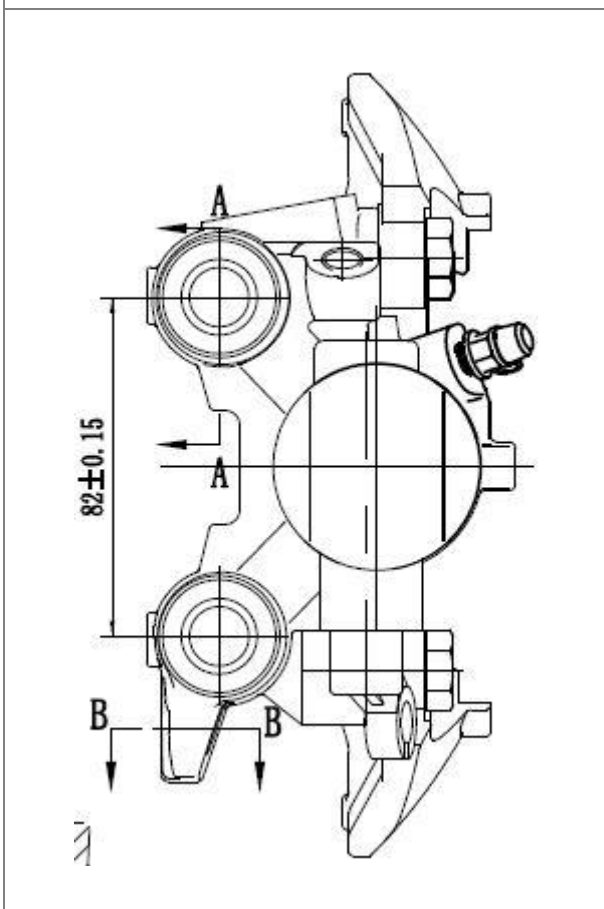

CF 095115

**Суппорт тормозной для а/м Peugeot 206 (98-)
задний левый**

Толщина тормозного диска 8
Количество цилиндров 1
Диаметр цилиндра 30
Розничная цена ..... **9690 ₺**

OEM

440161, 9404401618

CF 095116

**Суппорт тормозной для а/м Peugeot 206 (98-)
задний правый**

Толщина тормозного диска 8
Количество цилиндров 1
Диаметр цилиндра 30
Розничная цена ..... **9690 ₺**

OEM

440162