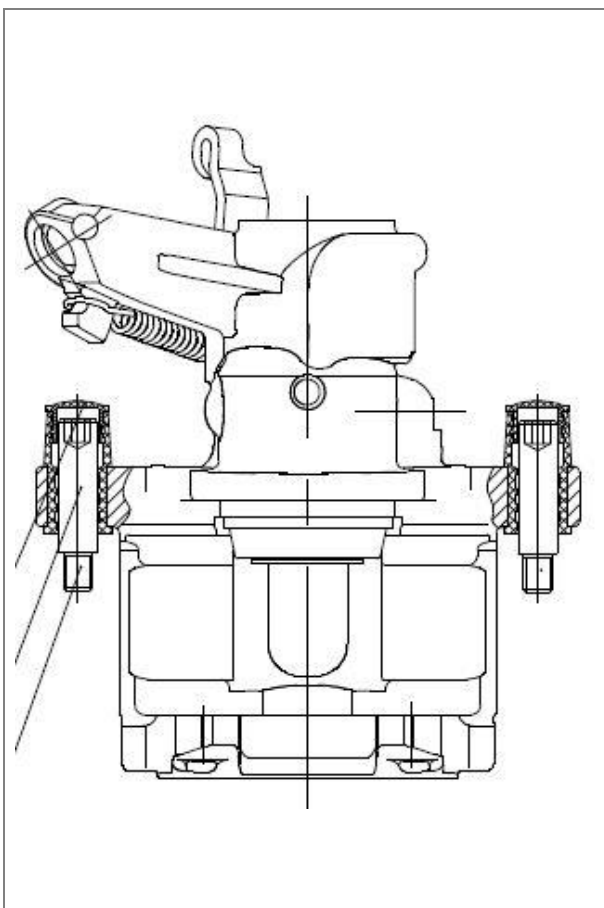

CF 550115

**Суппорт тормозной для а/м Opel Vectra C (02-)
задний левый**

Толщина тормозного диска 12
Количество цилиндров 1
Диаметр цилиндра 38
Розничная цена ..... **8890 ₺**

OEM

542093, 93172182, 12800334

CF 550116

**Суппорт тормозной для а/м Opel Vectra C (02-)
задний правый**

Толщина тормозного диска 12
Количество цилиндров 1
Диаметр цилиндра 38
Розничная цена ..... **8890 ₺**

OEM

542092, 93172183, 93190671