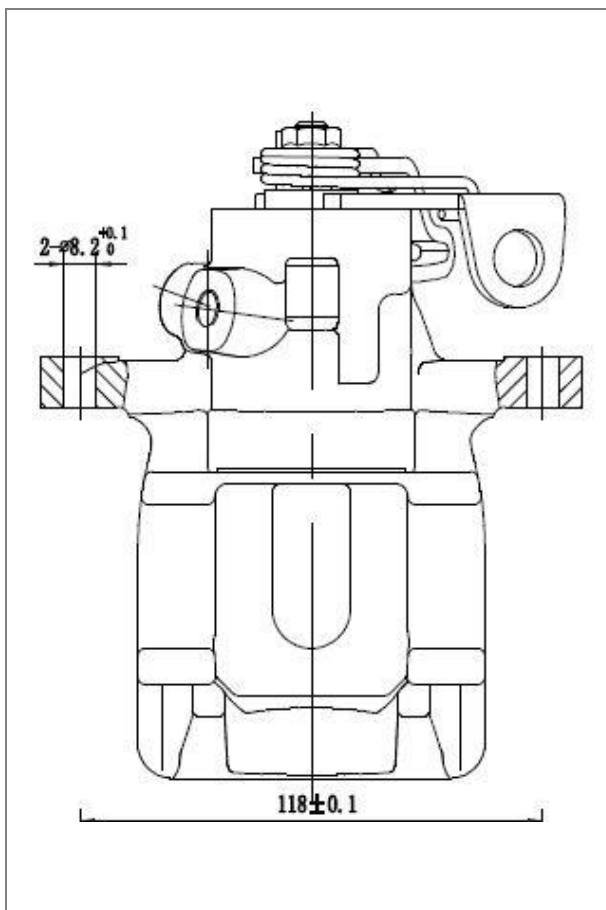

OEM

440161, 9404401618

CF 095116

**Суппорт тормозной для а/м Peugeot 206 (98-)
задний правый**

Толщина тормозного диска 8
 Количество цилиндров 1
 Диаметр цилиндра 30
 Розничная цена **9690 ₺**

OEM

440162

CF 095117