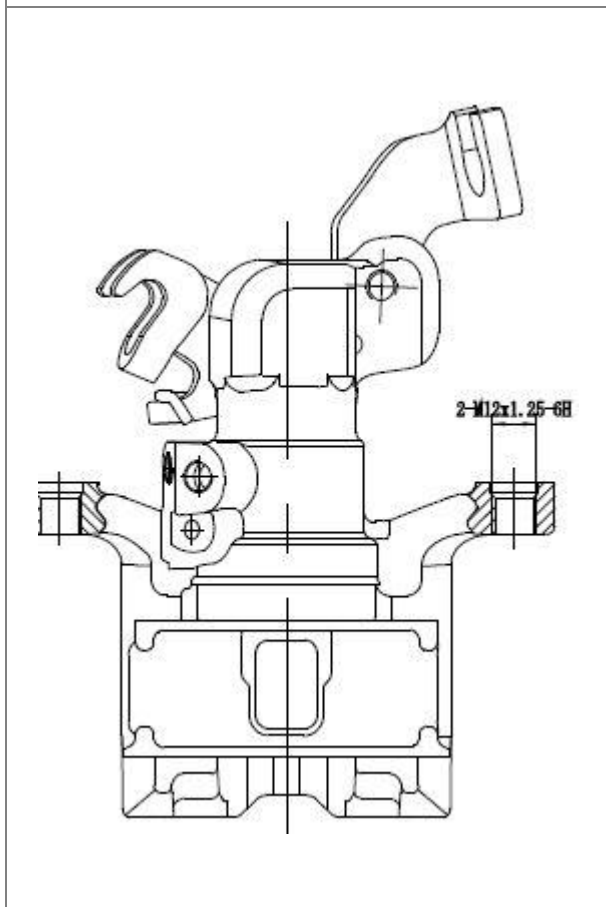

CF 350127

**Суппорт тормозной для а/м Mazda 6 (02-)/6 (07-)
задний левый**

Толщина тормозного диска 10
Количество цилиндров 1
Диаметр цилиндра 35
Розничная цена ..... **10390 ₺**

OEM

GJ6A2671XC

CF 350128

**Суппорт тормозной для а/м Mazda 6 (02-)/6 (07-)
задний правый**

Толщина тормозного диска 10
Количество цилиндров 1
Диаметр цилиндра 35
Розничная цена ..... **10390 ₺**

OEM

GJ6A2661XC