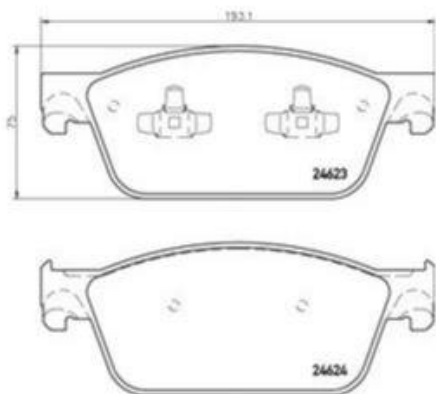

15 Ноября 2022 г.

Уважаемые Партнеры!

TRIALLI расширяет ассортимент товарной группы **Колодки тормозные дисковые** для легковых автомобилей:

	<p>Колодки тормозные дисковые передние для автомобилей VW Transporter T4 (90-) 91.5мм (в комплекте с датчиком)</p> <p>№ TRIALLI – PF 1832</p> <p>Ширина91,5/91,7 Высота80/81,5 Толщина18,3/18,7 WVA #.....20651, 21635, 23176 Тормозная система Lucas, TRW Датчик износаЭлектронный, 1 шт. (в комплекте)</p> <p>Применяемость: VW: TRANSPORTER IV Box (70XA), TRANSPORTER IV Platform/Chassis (70XD), TRANSPORTER IV Bus (70XB, 70XC, 7DB, 7DW, 7DK) TRANSPORTER / CARAVELLE</p> <p>Розничная цена 2580 Р</p>
	<p>Колодки тормозные дисковые передние для автомобилей VW Transporter T4 (90-) 130мм (без датчика)</p> <p>№ TRIALLI – PF 1833</p> <p>Ширина130 Высота55 Толщина19 WVA #.....20124 Тормозная система TRW Датчик износа Опционально</p> <p>Применяемость: VW: TRANSPORTER IV Bus (70XB, 70XC, 7DB, 7DW, 7DK) TRANSPORTER / CARAVELLE, TRANSPORTER IV Box (70XA), TRANSPORTER IV Platform/Chassis (70XD)</p> <p>Розничная цена 2545 Р</p>

	<p>Колодки тормозные дисковые передние для автомобилей VW Transporter T4 (90-) 156.3мм (без датчика)</p> <p>№ TRIALLI – PF 1836</p> <p>Ширина 156,3 Высота 68,5 Толщина 20,4 WVA # 21883, 21884 Тормозная система Ate Датчик износа Опционально</p> <p>Применяемость: VW: TRANSPORTER IV Bus (70XB, 70XC, 7DB, 7DW, 7DK) TRANSPORTER / CARAVELLE, TRANSPORTER IV Platform/Chassis (70XD), TRANSPORTER IV Box (70XA)</p> <p>Розничная цена 3230 Р</p>
	<p>Колодки тормозные дисковые передние для автомобилей VW Transporter T4 (90-) 156.3мм (в комплекте с 2-мя датчиками)</p> <p>№ TRIALLI – PF 1838</p> <p>Ширина 156,3 Высота 78,5 Толщина 19,4 WVA # 23034, 23036 Тормозная система Ate Датчик износа Электронный, 2 шт. (в комплекте)</p> <p>Применяемость: VW: TRANSPORTER IV Box (70XA), TRANSPORTER IV Bus (70XB, 70XC, 7DB, 7DW, 7DK) TRANSPORTER / CARAVELLE, TRANSPORTER IV Platform/Chassis (70XD)</p> <p>Розничная цена 3870 Р</p>