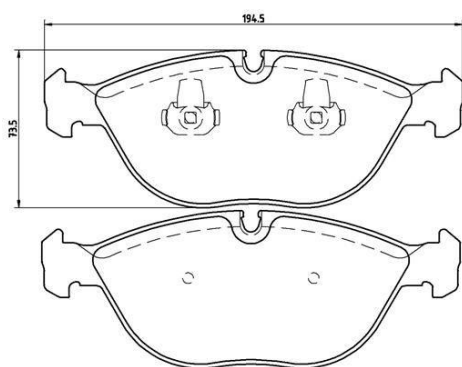

**Колодки тормозные дисковые передние для
автомобилей Mercedes E (W210) (95-) (AMG)**

№ TRIALLI – PF 4382

Ширина 195
Высота 74
Толщина 21
WVA #.....21485, 21484
Тормозная система ..... Ate
Датчик износа ..... Опционально

Применяемость: AUDI: TT Roadster (8N9), A4 B5 Avant (8D5), TT (8N3), A8 D2 (4D2, 4D8)

BENTLEY: CONTINENTAL Coupe (3W_, 393), CONTINENTAL FLYING SPUR (3W_), CONTINENTAL, AZURE, ARNAGE (RBS_)

BMW: 7 (E38), Z8 Roadster (E52)

CHRYSLER: CROSSFIRE, CROSSFIRE Roadster

MERCEDES-BENZ: E-CLASS (W211), E-CLASS T-Model (S211), SLK (R170), E-CLASS (W210), E-CLASS T-Model (S210), C-CLASS (W202), S-CLASS (W220), CLK (C208), CLK Convertible (A208), C-CLASS T-Model (S202)

ROLLS-ROYCE: SILVER SERAPH

VW: PASSAT (3B3), GOLF IV (1J1), PASSAT Variant (3B6)

ALPINA: ROADSTER V8 (E52)

Розничная цена ..... **4540 Р**