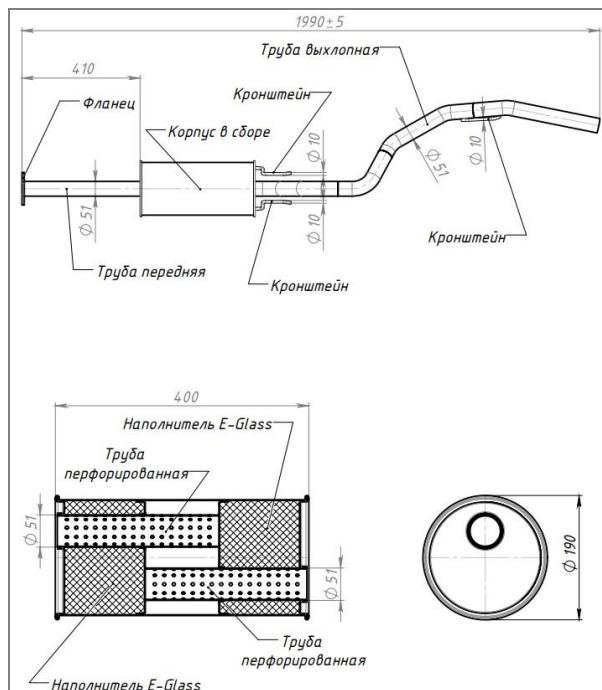

Глушитель для автомобилей Great Wall Safe F1 (01-) 2.2i основной (прямой фланец) (алюминизированная сталь)

OEM: 1201010F00

Артикул TRIALLI: EMM 2707

Применяемость: GREAT WALL: SAFE

Розничная цена **3710 Р**