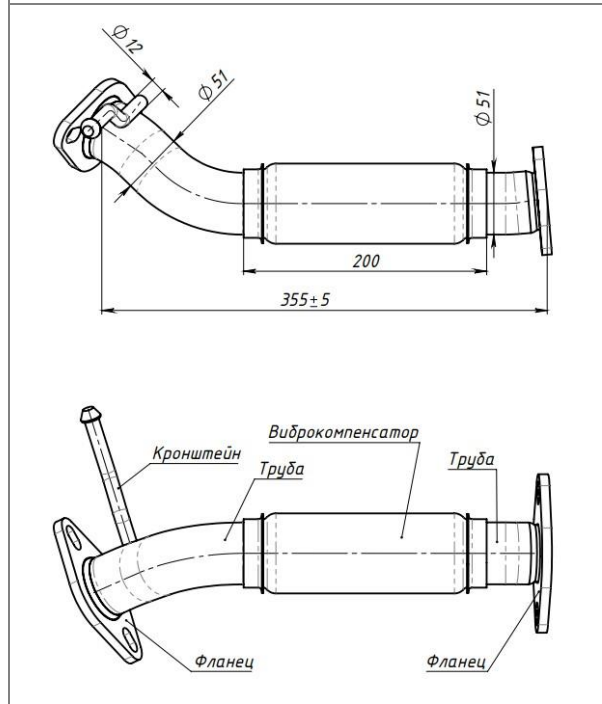

Глушитель для автомобилей Great Wall Safe F1 (01-) 2.2i основной (прямой фланец) (алюминизированная сталь)

OEM: 1201010F00

Артикул TRIALLI: EMM 2707

Применяемость: GREAT WALL: SAFE

Розничная цена **3710 Р**

Труба приемная для автомобилей Hyundai Elantra (06-) 1.6i (алюминизированная сталь)

OEM: 28610-2H000, 286102L010

Артикул TRIALLI: ERP 0360

Применяемость: HYUNDAI: i30 (FD), i30 Estate (FD)

Розничная цена **3370 Р**