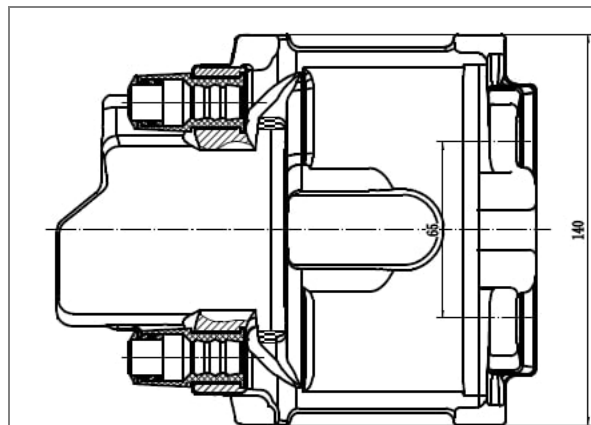

Суппорт тормозной для автомобилей BMW 5 E39 (95-)/X5 E53 (99-)/X3 E83 (04-) передний левый d=60мм

ОЕМ: 34111163303, 34111163643, 34111166231, 34116752425, 34116768429, 34116773131

Артикул: CF 084722

Применяемость: BMW: 5 (E39), 5 Touring (E39), 7 (E38), X3 (E83), X5 (E53)

NULL: NULL

LAND ROVER: RANGE ROVER III (L322)

Розничная цена ..... **8470 Р**