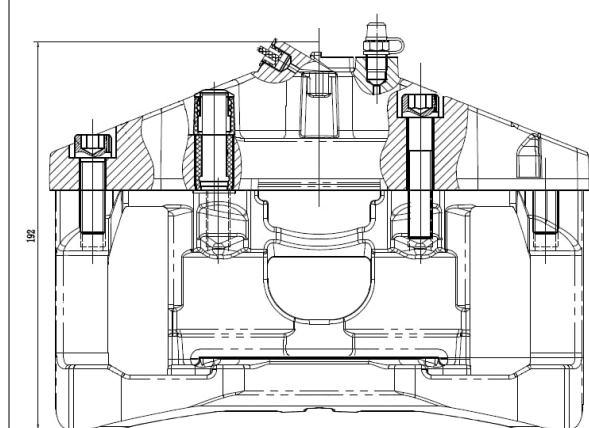

Суппорт тормозной для автомобилей Audi A4 (04-)/A6 C6 (04-) передний левый d=60мм

ОЕМ: 4F0615123

Артикул: CF 052265

Применяемость: AUDI: A4 B7 (8EC), A4 B7 Avant (8ED), A4 B7 Convertible (8HE), A4 B6 Convertible (8H7), A6 C6 Avant (4F5), A6 C6 (4F2)

SEAT: EXEO (3R2), EXEO ST (3R5)

VW: PASSAT B5.5 (3B3)

Розничная цена ..... **11730 Р**