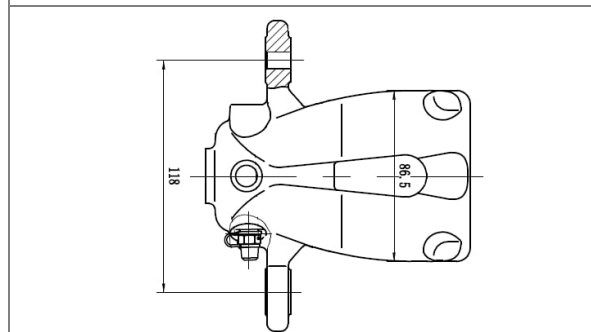

Суппорт тормозной для автомобилей BMW 3 E90 (05-)/1 E81/E87 (04-) задний правый d=40мм

ОЕМ: 34216768192, 34216776378

Артикул: CF 084725

Применяемость: BMW: 1 (E81), 1 (E87), 3 (E90), 3 Coupe (E92)

Розничная цена ..... **6040 Р**