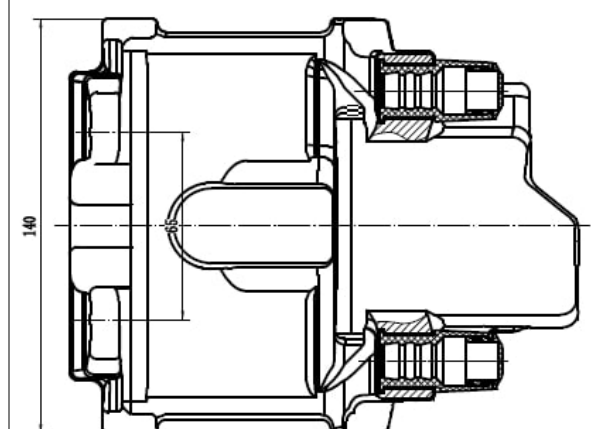

Суппорт тормозной для автомобилей BMW 5 E39 (95-)/X5 E53 (99-)/X3 E83 (04-) передний правый d=60мм

ОЕМ: 34111163304, 34111163644, 34111166232, 34116752426, 34116768430, 34116773132

Артикул: CF 084723

Применяемость: BMW: X3 (E83), X5 (E53), 5 (E39), 5 Touring (E39), 7 (E38)

NULL: NULL

LAND ROVER: RANGE ROVER III (L322)

Розничная цена ..... **8470 Р**