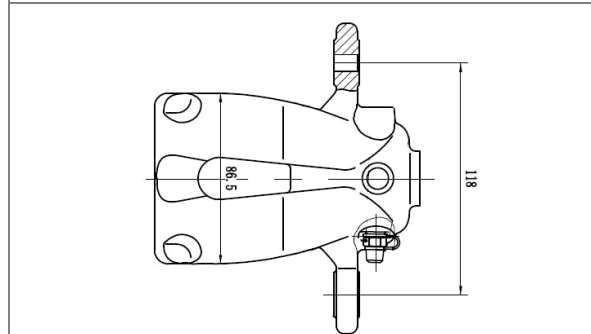

Суппорт тормозной для автомобилей BMW 3 E90 (05-)/1 E81/E87 (04-) задний левый d=40мм

ОЕМ: 34216768191, 34216776377

Артикул: CF 084724

Применяемость: BMW: 1 (E81), 1 (E87), 3 (E90), 3 Coupe (E92)

Розничная цена ..... **6040 Р**