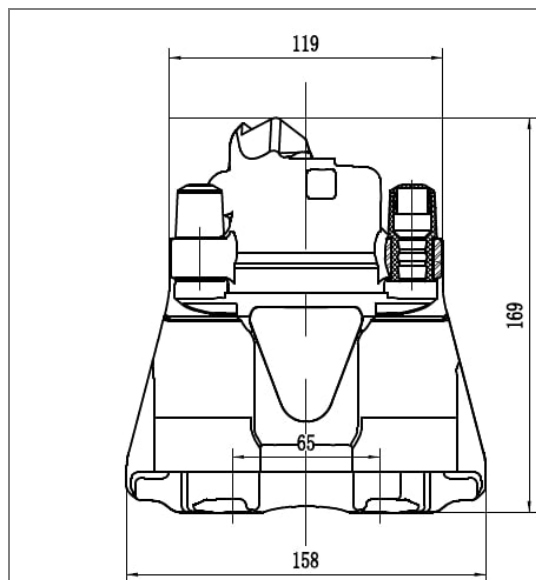

Суппорт тормозной для автомобилей Skoda Octavia (96-)/VW Golf IV (97-) передний правый d=54мм

ОЕМ: 1J0615124B, 1J0615124C, 1J0615124D, 1U0615124, 3A0615124, 8N0615124

Артикул: CF 052210

Применяемость: AUDI: A3 (8L1), TT (8N3), TT Roadster (8N9)