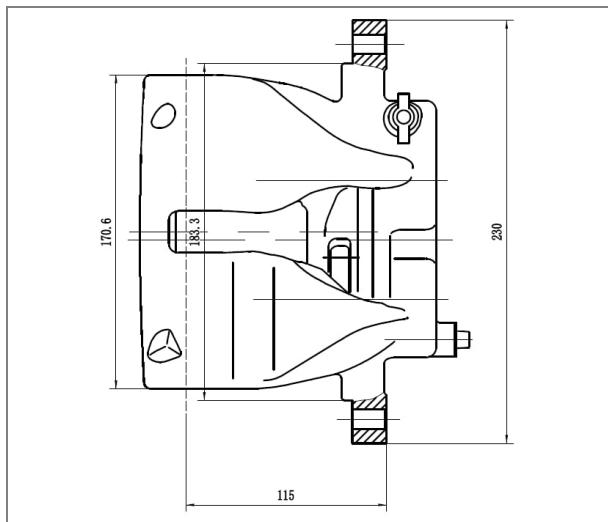

Суппорт тормозной для автомобилей Mercedes Sprinter (06-)/Classic (13-) задний правый d=48мм

ОЕМ: A0034207483, 2E0615424A, 0034207483

Артикул: CF 032015

Применяемость: MERCEDES-BENZ: SPRINTER 4,6-t Platform/Chassis (B906), SPRINTER 4,6-t Van (B906), SPRINTER 5-t Platform/Chassis (B906), SPRINTER 5-t Van (B906)

NISSAN: NV400 Bus (X62, X62B), NV400 Platform/Chassis (X62, X62B), NV400 Van (X62, X62B)

VW: CRAFTER 30-35 Bus

Розничная цена ..... **9310 Р**

Во вложении метрические данные, перечень OEM-номеров и прайс.

С уважением, Александр Молчин
Отдел маркетинга УК "Карвиль"