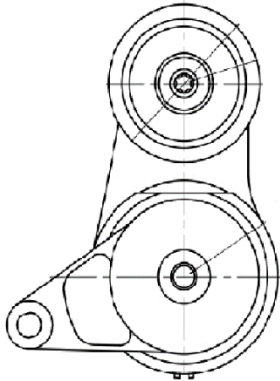

Тел./факс: (812) 336-23-93

www.trialli.ru

Почтовый адрес: 192102, г. Санкт-Петербург, а/я 210
Факт. адрес: 196627, г. Санкт-Петербург, Московское шоссе, д. 177, к.2

ПРОФЕССИОНАЛЬНЫЕ
АВТОКОМПОНЕНТЫ

Ролик приводного ремня для автомобилей Hyundai Tucson (15-)/Creta (21-) 2.0i [NU] (с натяжным механизмом)

ОЕМ: 25281-2E300, 25281-2E350, 25281-2J001

Артикул TRIALLI: CM 5739

Применяемость: HYUNDAI: SONATA VII (LF), TUCSON (TL, TLE), ix35 (LM, EL, ELH) | TUCSON

KIA: CERATO IV Saloon (BD, BDM), SPORTAGE IV (QL, QLE), CERATO III Saloon (YD), CARENS IV