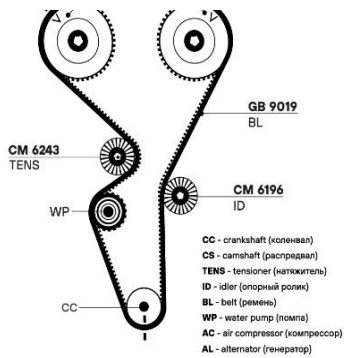

Применяемость:

CITROEN BERLINGO / BERLINGO FIRST MPV (MF_, GJK_, GFK_)
CITROEN BERLINGO Box Body/MPV (B9)
CITROEN BERLINGO MULTISPACE (B9)
CITROEN C2 (JM_)
CITROEN C3 I (FC_, FN_)
CITROEN C3 Pluriel (HB_)
CITROEN C4 Coupe (LA_)
CITROEN C4 I (LC_)
CITROEN C-ELYSEE (DD_)
CITROEN SAXO (S0, S1)
CITROEN XSARA (N1)
CITROEN XSARA Break (N2)
CITROEN XSARA Coupe (N0)
CITROEN XSARA PICASSO (N68)
PEUGEOT 1007 (KM_)
PEUGEOT 106 II (1A_, 1C_)
PEUGEOT 206 CC (2D)
PEUGEOT 206 Hatchback (2A/C)
PEUGEOT 206 Saloon
PEUGEOT 206 SW (2E/K)
PEUGEOT 207 (WA_, WC_)
PEUGEOT 301
PEUGEOT 307 (3A/C)
PEUGEOT 307 Break (3E)
PEUGEOT 307 CC (3B)
PEUGEOT 307 SW (3H)
PEUGEOT 308 I (4A_, 4C_)

Цена розничная:

1980

Во вложении метрические данные, перечень OEM номеров и прайс.

С уважением,
Отдел маркетинга УК "Карвиль"