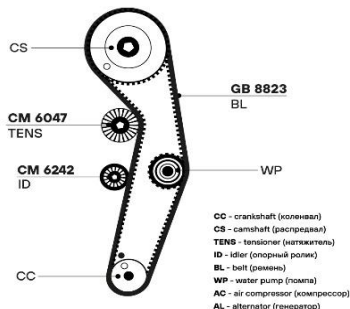

Цена розничная:	2545
Название:	Ремень ГРМ для а/м VW Transporter T5 (03-) 1.9d (120*30) (HNBR стекловолок.) (GB 8823)
ОЕМ:	XM21-6268-BA, XM216268BA, XM21-6268-AA, XM216268AA, XM216 268 BA, XM21 6268 BA, XM21 6268 AA, XM 216 268BA, 3M21-6268-AA, 3M216268AA, 3M21 6268 AA, 1250636, 1131812, 1100672, 1250636, 1131812, 1100 672, 038109119S, 038109119P, 038109119N, 038109119L, 038.109.119S, 038.109.119P, 038.109.119N, 038.109.119L, 038 109 119S, 038 109 119P, 038 109 119N, 038 109 119L, 038 109 119 S, 038 109 119 P, 038 109 119 N, 038 109 119 L
Артикул:	GB 8823
Применяемость:	AUDI A2 (8Z0) AUDI A3 (8L1) AUDI A3 (8P1) AUDI A3 Convertible (8P7) AUDI A3 Sportback (8PA) AUDI A4 B5 (8D2) AUDI A4 B5 Avant (8D5) AUDI A4 B6 (8E2) AUDI A4 B6 Avant (8E5) AUDI A4 B7 (8EC) AUDI A4 B7 Avant (8ED) AUDI A4 B7 Convertible (8HE) AUDI A6 C5 (4B2) AUDI A6 C5 Avant (4B5) FORD GALAXY I (WGR) SEAT ALHAMBRA (7V8, 7V9) SEAT ALTEA (5P1) SEAT ALTEA XL (5P5, 5P8) SEAT AROSA (6H1) SEAT CORDOBA (6L2) SEAT IBIZA III (6L1) SEAT IBIZA IV (6J5, 6P1) SEAT IBIZA IV SC (6J1, 6P5) SEAT LEON (1M1) SEAT LEON (1P1) SEAT TOLEDO II (1M2) SEAT TOLEDO III (5P2) SKODA FABIA I (6Y2)
Цена розничная:	4080
Название:	Ремень ГРМ для а/м Peugeot 307 (00-) 1.6i (134*25.4) (HNBR стекловолок.) (GB 9019)
ОЕМ:	081685, 0816E0, 0816H6, 0816H7, 96197629, 9637914380, 9639842180, 70816E0, 70816E0134X1
Артикул:	GB 9019

kit GD 1026

kit GD 1029