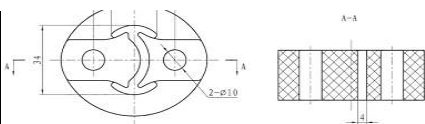

Применяемость:

ALFA ROMEO 156 (932_)
ALFA ROMEO 156 Sportwagon (932_)
CHEVROLET MATIZ (M200, M250)
CHEVROLET REZZO MPV (U100)
CHEVROLET SPARK
CHEVROLET SPARK (M300)
DAEWOO MATIZ (M100, M150)
DAEWOO NUBIRA (J100) | ORION
DAEWOO NUBIRA Saloon (J100)
DAEWOO NUBIRA Wagon (J100) | ORION
DAEWOO REZZO (U100)
DAIHATSU APPLAUSE I Hatchback (A101, A111)
DAIHATSU APPLAUSE II Hatchback (A101)
DAIHATSU CHARADE II (G11, G30)
DAIHATSU CHARADE III (G100, G101, G102)
DAIHATSU CHARADE IV (G200, G202)
DAIHATSU CHARADE IV Saloon (G203)
DAIHATSU GRAN MOVE (G3)
DAIHATSU ROCKY Hard Top (F7, F8)
DAIHATSU ROCKY Soft Top (F7, F8)
FIAT MULTIPLA (186_)
HYUNDAI ACCENT I (X-3)
HYUNDAI ACCENT II (LC)
HYUNDAI ACCENT II Saloon (LC)
HYUNDAI ACCENT Saloon (X-3)
HYUNDAI GETZ (TB)
HYUNDAI H100 Bus (P)

Цена розничная: 405

Название:

Подвес (подушка) глушителя для а/м Skoda Octavia A5 (04-)
)/Yeti (09-)/VW Tiguan (07-) (1 шт.) (RM 0192)

ОЕМ:

1K0253144AK, 20651BM410

Артикул:

RM 0192