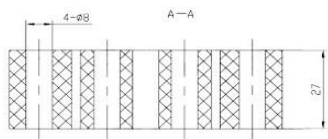

ALFA ROMEO 145 (930_)
ALFA ROMEO 146 (930_)
ALFA ROMEO 155 (167_)
FIAT BARCHETTA (183_)
FIAT BRAVA (182_)
FIAT BRAVO I (182_)
FIAT COUPE (175_)
FIAT FIORINO (147_)
FIAT FIORINO Box Body/MPV (146_)
FIAT FIORINO Pick up (146_)
FIAT MAREA (185_)
FIAT MAREA Weekend (185_)
FIAT PUNTO (188_)
FIAT PUNTO Hatchback Van (188_)
FIAT REGATA (138_)
FIAT REGATA Weekend (138_)
FIAT TIPO (160_)
LANCIA DEDRA (835_)
LANCIA DELTA II (836_)
RENAULT 11 (B/C37_)
RENAULT 21 (B48_)
RENAULT 21 Estate (K48_)
RENAULT 21 Saloon (L48_)
RENAULT 25 (B29_)
RENAULT 9 (L42_)
RENAULT ESPACE I (J11_)
RENAULT ESPACE II (J/S63_)

Применяемость:

Цена розничная:

Название:

ОЕМ:

Артикул:

Применяемость:

330
Подвес (подушка) глушителя для а/м Skoda Felicia I/II (94-)
(1 шт.) (RM 0215)
115690801, 6U0253147A
RM 0215
SKODA FAVORIT (781)
SKODA FAVORIT Forman (785)
SKODA FAVORIT Pickup (787)
SKODA FELICIA I (6U1)
SKODA FELICIA I Estate (6U5)
SKODA FELICIA I Pickup (6UF, 6U7)
SKODA FELICIA II (6U1)
SKODA FELICIA II Estate (6U5)
VW CADDY II Pickup (9U7)

Цена розничная: 370

Во вложении метрические данные, перечень OEM номеров и прайс.

С уважением,