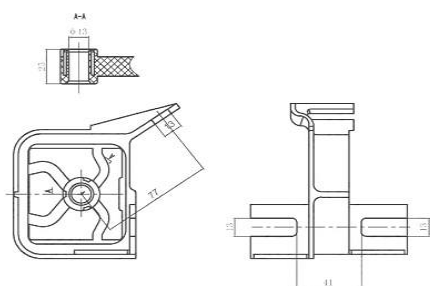

Название: Подвес (подушка) глушителя для а/м Renault Clio II/Symbol/Thalia (1 шт.) (RM 0175)
ОЕМ: 7700435270
Артикул: RM 0175
Применяемость: RENAULT CLIO I (B/C57_, 5/357_)
RENAULT MEGANE I (BA0/1_)
RENAULT MEGANE I Cabriolet (EA0/1_)
RENAULT MEGANE I Classic (LA0/1_)
RENAULT MEGANE I Coach (DA0/1_)
RENAULT MEGANE I Grandtour (KA0/1_)
RENAULT THALIA I (LB_) | CLIO SYMBOL

Цена розничная: 1250