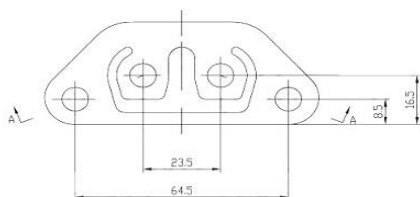

ALFA ROMEO 145 (930_)
ALFA ROMEO 146 (930_)
ALFA ROMEO 155 (167_)
FIAT BARCHETTA (183_)
FIAT BRAVA (182_)
FIAT BRAVO I (182_)
FIAT COUPE (175_)
FIAT FIORINO (147_)
FIAT FIORINO Box Body/MPV (146_)
FIAT FIORINO Pick up (146_)
FIAT MAREA (185_)
FIAT MAREA Weekend (185_)
FIAT PUNTO (188_)
FIAT PUNTO Hatchback Van (188_)
FIAT REGATA (138_)
FIAT REGATA Weekend (138_)
FIAT TIPO (160_)
LANCIA DEDRA (835_)
LANCIA DELTA II (836_)
RENAULT 11 (B/C37_)
RENAULT 21 (B48_)
RENAULT 21 Estate (K48_)
RENAULT 21 Saloon (L48_)
RENAULT 25 (B29_)
RENAULT 9 (L42_)
RENAULT ESPACE I (J11_)
RENAULT ESPACE II (J/S63_)

Применяемость:

Цена розничная:

Название:

ОЕМ:

Артикул:

Применяемость:

330
Подвес (подушка) глушителя для а/м Skoda Felicia I/II (94-)
(1 шт.) (RM 0215)
115690801, 6U0253147A
RM 0215
SKODA FAVORIT (781)
SKODA FAVORIT Forman (785)
SKODA FAVORIT Pickup (787)
SKODA FELICIA I (6U1)
SKODA FELICIA I Estate (6U5)
SKODA FELICIA I Pickup (6UF, 6U7)
SKODA FELICIA II (6U1)
SKODA FELICIA II Estate (6U5)
VW CADDY II Pickup (9U7)

Цена розничная: 370

Во вложении метрические данные, перечень OEM номеров и прайс.

С уважением,