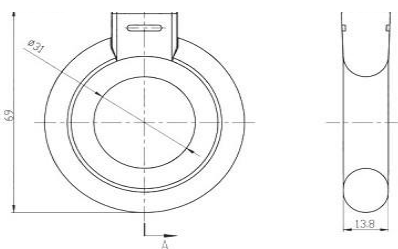

Цена розничная: 1100

Название:

Подвес (подушка) глушителя для а/м VW Golf II (83-)/Jetta II (84-) (1 шт.) (RM 0167)

ОЕМ: 176253147, 191253147H, 191253147, 391253147, 191253147A, 191253157
Артикул: RM 0167
Применяемость: SEAT TOLEDO I (1L2)
 VW GOLF II (19E, 1G1)
 VW JETTA II (19E, 1G2, 165)