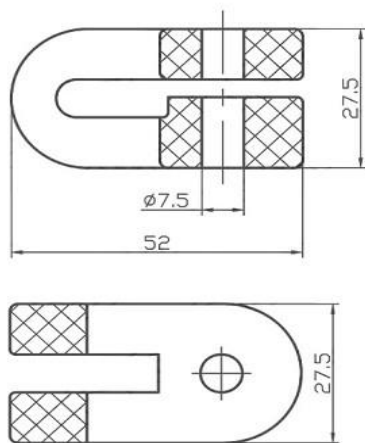

Название: Подвес (подушка) глушителя для а/м Renault Kangoo (97-) (1 шт.) (RM 0176)
ОЕМ: 175587, 2065100QAC, 7700834754, 7700779356, 7700779354, 7700795221
Артикул: RM 0176
Применяемость: CITROEN JUMPY I (U6U_)
CITROEN JUMPY I Platform/Chassis (BU_, BV_, BW_, BX_)
CITROEN JUMPY I Van (BS_, BT_, BY_, BZ_)
FIAT SCUDO Bus (220_)
FIAT SCUDO Van (220_)
NISSAN KUBISTAR Van (X76)
PEUGEOT EXPERT (224_)
PEUGEOT EXPERT Van (222)
RENAULT 21 (B48_)
RENAULT 21 Estate (K48_)
RENAULT 21 Saloon (L48_)
RENAULT CLIO I (B/C57_, 5/357_)
RENAULT EXPRESS Box Body/MPV
RENAULT KANGOO (KC0/1_)
RENAULT KANGOO Express (FC0/1_)
RENAULT RAPID Box Body/MPV (F40_, G40_)
RENAULT SUPER 5 (B/C40_)
RENAULT TWINGO I (C06_)

Цена розничная: 220