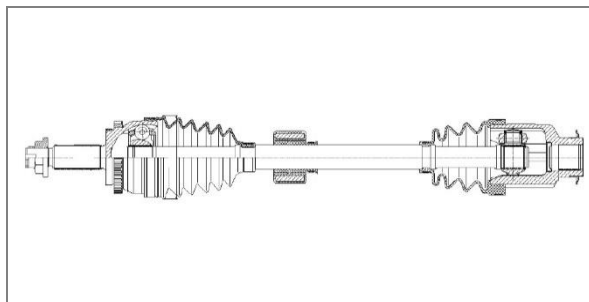

Тел./факс: (812) 336-23-93

www.trialli.ru

Почтовый адрес: 192102, г. Санкт-Петербург, а/я 210
Факт. адрес: 196627, г. Санкт-Петербург, Московское шоссе, д. 177, к.2

ПРОФЕССИОНАЛЬНЫЕ
АВТОКОМПОНЕНТЫ

**Привод передний правый для автомобилей Hyundai Creta(15-)
2.0i AT 4WD**

OEM: 49501M0400

Артикул TRIALLI: AR 0826

Применяемость: HYUNDAI: CRETA

Розничная цена ..... **20400 Р**

Во вложении метрические данные, перечень OEM-номеров и прайс.

С уважением, Александр Молчин
Отдел маркетинга TRIALLI